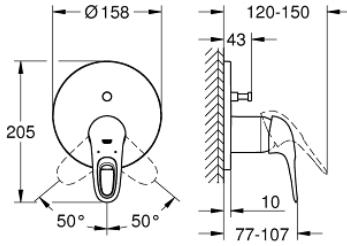

24 049 003 EUROSTYLE ANKASTRE BANYO/DUŞ BATARYASI

ÜRÜN AÇIKLAMASI

- Renk: krom
- montaj için GROHE Rapido Smartbox iç gövde 35 604
- GROHE SilkMove 46 mm seramik kartuş
- GROHE LongLife kaplama
- GROHE FastFixation rozet (gizli montaj ve sabitleme vidaları)
- metal rozeti, 6° sağa sola ayarlanabilir
- otomatik yön değiştirici
- without roughing-in set 35 600/35 604 (please order separately)
- akış performansı: çıkış B = 27 l/min, çıkış C = 27 l/min

24 049 003 EUROSTYLE ANKASTRE BANYO/DUŞ BATARYASI

YEDEK PARÇALAR, Temmuz 2017 – now

- 1: Kumanda Kolu (Sipariş no. 46940000)
- 2: Rozet (Sipariş no. 48429000)
- 3: Montaj plakası (Sipariş no. 48440000)
- 4: Kapak (Sipariş no. 02693000)
- 5: Yöndeğiştirici (Sipariş no. 48442000)
- 6: Kartuş (Sipariş no. 46048000)
- 7: Çek-valf (Sipariş no. 49085000)
- 8: conta (Sipariş no. 48360000)
- 9: Isı Limitleyici (Sipariş no. 46308000)*
- 10: Geri tepme koruma kombinasyonu (Sipariş no. 14055000)*
- 11: Universal uzatma seti, 25 mm (Sipariş no. 14056000)*
- 12: Yöndeğiştirici (Sipariş no. 48444000)*
- 13: Universal uzatma seti, 50 mm (Sipariş no. 14057000)*
- 14: Yöndeğiştirici (Sipariş no. 48445000)*