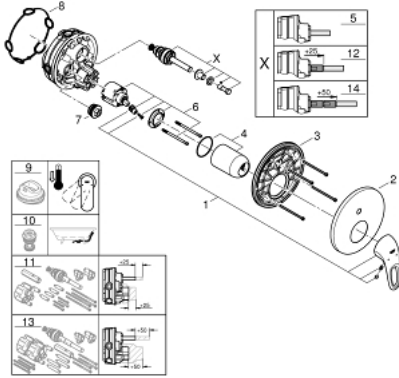

24 049 003 EUROSTYLE ANKASTRE BANYO/DUŞ BATARYASI

ÜRÜN AÇIKLAMASI

- Renk: krom
- montaj için GROHE Rapido Smartbox iç gövde 35 604
- GROHE SilkMove 46 mm seramik kartuş
- GROHE LongLife kaplama
- GROHE FastFixation rozet (gizli montaj ve sabitleme vidaları)
- metal rozeti, 6° sağa sola ayarlanabilir
- otomatik yön değiştirici
- without roughing-in set 35 600/35 604 (please order separately)
- akış performansı: çıkış B = 27 l/min, çıkış C = 27 l/min

24 049 003 EUROSTYLE ANKASTRE BANYO/DUŞ BATARYASI

YEDEK PARÇALAR, Temmuz 2017 – now

- 1: Kumanda Kolu (Sipariş no. 46940000)
- 2: Rozet (Sipariş no. 48429000)
- 3: Montaj plakası (Sipariş no. 48440000)
- 4: Kapak (Sipariş no. 02693000)
- 5: Yöndeğiştirici (Sipariş no. 48442000)
- 6: Kartuş (Sipariş no. 46048000)
- 7: Çek-valf (Sipariş no. 49085000)
- 8: conta (Sipariş no. 48360000)
- 9: Isı Limitleyici (Sipariş no. 46308000)*
- 10: Geri tepme koruma kombinasyonu (Sipariş no. 14055000)*
- 11: Universal uzatma seti, 25 mm (Sipariş no. 14056000)*
- 12: Yöndeğiştirici (Sipariş no. 48444000)*
- 13: Universal uzatma seti, 50 mm (Sipariş no. 14057000)*
- 14: Yöndeğiştirici (Sipariş no. 48445000)*