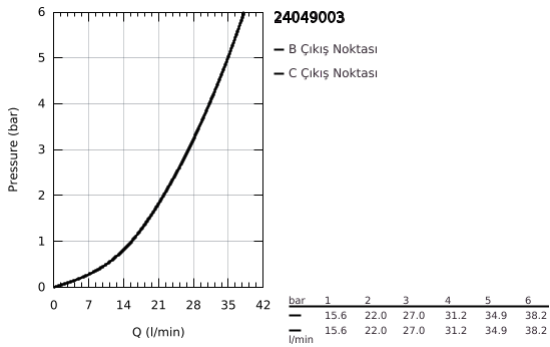

24 049 003 EUROSTYLE ANKASTRE BANYO/DUŞ BATARYASI

ÜRÜN AÇIKLAMASI

- Renk: krom
- montaj için GROHE Rapido Smartbox iç gövde 35 604
- GROHE SilkMove 46 mm seramik kartuş
- GROHE LongLife kaplama
- GROHE FastFixation rozet (gizli montaj ve sabitleme vidaları)
- metal rozeti, 6° sağa sola ayarlanabilir
- otomatik yön değiştirici
- without roughing-in set 35 600/35 604 (please order separately)
- akış performansı: çıkış B = 27 l/min, çıkış C = 27 l/min