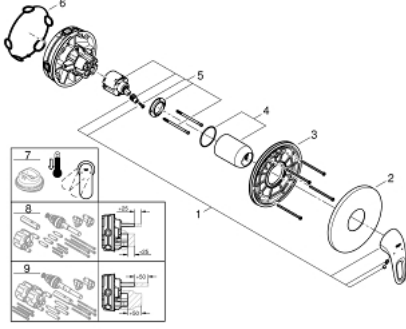

### ÜRÜN AÇIKLAMASI

- Renk: ay beyazı
- montaj için GROHE Rapido Smartbox iç gövde 35 604
- GROHE SilkMove 46 mm seramik kartuş
- GROHE LongLife kaplama
- GROHE FastFixation rozet (gizli montaj ve sabitleme vidaları)
- metal rozeti, 6° sağa sola ayarlanabilir
- akış performansı: çıkış B/C = 30 l/min
- iç gövde hariç

### YEDEK PARÇALAR, Temmuz 2017 – now

1: Kumanda Kolu (Sipariş no. 46940LS0)

2: Rozet (Sipariş no. 48428LS0)

3: Montaj plakası (Sipariş no. 48439000)

4: Kapak (Sipariş no. 02693LS0)

5: Kartuş (Sipariş no. 46048000)