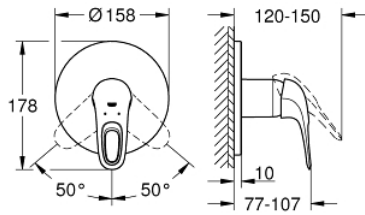

### ÜRÜN AÇIKLAMASI

- Renk: ay beyazı
- montaj için GROHE Rapido Smartbox iç gövde 35 604
- GROHE SilkMove 46 mm seramik kartuş
- GROHE LongLife kaplama
- GROHE FastFixation rozet (gizli montaj ve sabitleme vidaları)
- metal rozeti, 6° sağa sola ayarlanabilir
- akış performansı: çıkış B/C = 30 l/min
- iç gövde hariç