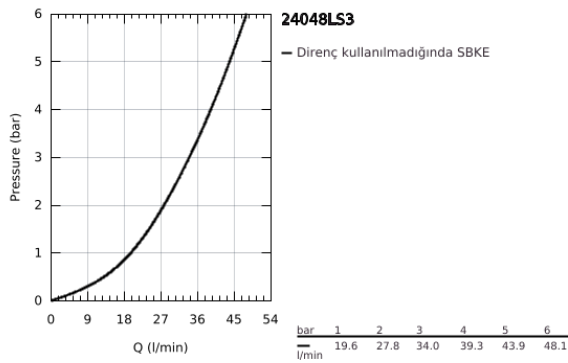

### ÜRÜN AÇIKLAMASI

- Renk: ay beyazı
- montaj için GROHE Rapido Smartbox iç gövde 35 604
- GROHE SilkMove 46 mm seramik kartuş
- GROHE LongLife kaplama
- GROHE FastFixation rozet (gizli montaj ve sabitleme vidaları)
- metal rozeti, 6° sağa sola ayarlanabilir
- akış performansı: çıkış B/C = 30 l/min
- iç gövde hariç