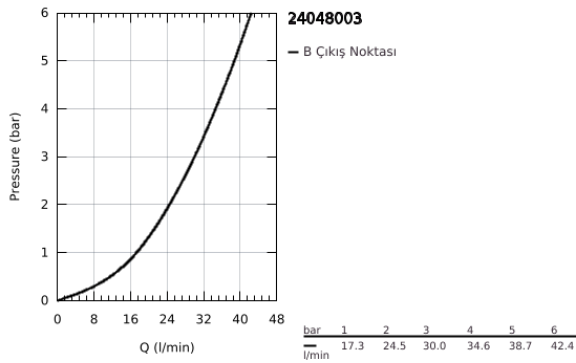

### ÜRÜN AÇIKLAMASI

- Renk: krom
- montaj için GROHE Rapido Smartbox iç gövde 35 604
- GROHE SilkMove 46 mm seramik kartuş
- GROHE LongLife kaplama
- GROHE FastFixation rozet (gizli montaj ve sabitleme vidaları)
- metal rozeti, 6° sağa sola ayarlanabilir
- without roughing-in set 35 600/35 604 (please order separately)
- akış performansı: çıkış B/C = 30 l/min