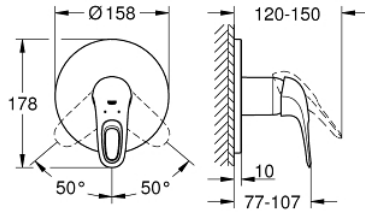

### ÜRÜN AÇIKLAMASI

- Renk: krom
- montaj için GROHE Rapido Smartbox iç gövde 35 604
- GROHE SilkMove 46 mm seramik kartuş
- GROHE LongLife kaplama
- GROHE FastFixation rozet (gizli montaj ve sabitleme vidaları)
- metal rozeti, 6° sağa sola ayarlanabilir
- without roughing-in set 35 600/35 604 (please order separately)
- akış performansı: çıkış B/C = 30 l/min