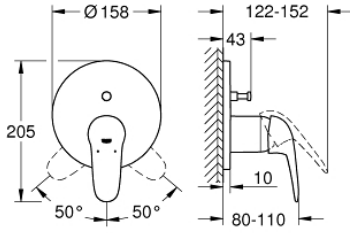

24 047 003 EUROSTYLE ANKASTRE BANYO/DUŞ BATARYASI

ÜRÜN AÇIKLAMASI

- Renk: krom
- montaj için GROHE Rapido Smartbox iç gövde 35 604
- GROHE SilkMove 46 mm seramik kartuş
- GROHE LongLife kaplama
- GROHE FastFixation rozet (gizli montaj ve sabitleme vidaları)
- metal rozeti, 6° sağa sola ayarlanabilir
- otomatik yön değiştirici
- without roughing-in set 35 600/35 604 (please order separately)
- akış performansı: çıkış B = 27 l/min, çıkış C = 27 l/min

24 047 003 EUROSTYLE ANKASTRE BANYO/DUŞ BATARYASI

YEDEK PARÇALAR, Temmuz 2017 – now

- 1: Kumanda kolu (Sipariş no. 46954000)
- 2: Rozet (Sipariş no. 48429000)
- 3: Montaj plakası (Sipariş no. 48440000)
- 4: Kapak (Sipariş no. 02693000)
- 5: Yöndeğiştirici (Sipariş no. 48442000)
- 6: Kartuş (Sipariş no. 46048000)
- 7: Çek-valf (Sipariş no. 49085000)
- 8: Conta (Sipariş no. 48360000)
- 9: Isı Limitleyici (Sipariş no. 46308000)*
- 10: Geri tepme koruma kombinasyonu (Sipariş no. 14055000)*
- 11: Universal uzatma seti, 25 mm (Sipariş no. 14056000)*
- 12: Yöndeğiştirici (Sipariş no. 48444000)*
- 13: Universal uzatma seti, 50 mm (Sipariş no. 14057000)*
- 14: Yöndeğiştirici (Sipariş no. 48445000)*