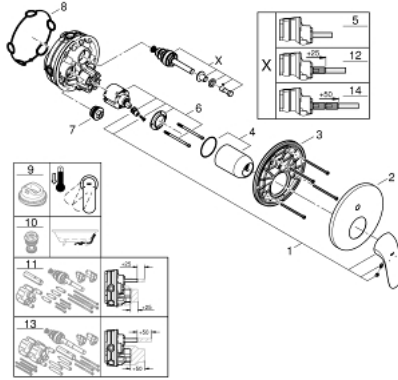

24 047 003 EUROSTYLE ANKASTRE BANYO/DUŞ BATARYASI

ÜRÜN AÇIKLAMASI

- Renk: krom
- montaj için GROHE Rapido Smartbox iç gövde 35 604
- GROHE SilkMove 46 mm seramik kartuş
- GROHE LongLife kaplama
- GROHE FastFixation rozet (gizli montaj ve sabitleme vidaları)
- metal rozeti, 6° sağa sola ayarlanabilir
- otomatik yön değiştirici
- without roughing-in set 35 600/35 604 (please order separately)
- akış performansı: çıkış B = 27 l/min, çıkış C = 27 l/min

24 047 003 EUROSTYLE ANKASTRE BANYO/DUŞ BATARYASI

YEDEK PARÇALAR, Temmuz 2017 – now

- 1: Kumanda kolu (Sipariş no. 46954000)
- 2: Rozet (Sipariş no. 48429000)
- 3: Montaj plakası (Sipariş no. 48440000)
- 4: Kapak (Sipariş no. 02693000)
- 5: Yöndeğiştirici (Sipariş no. 48442000)
- 6: Kartuş (Sipariş no. 46048000)
- 7: Çek-valf (Sipariş no. 49085000)
- 8: Conta (Sipariş no. 48360000)
- 9: Isı Limitleyici (Sipariş no. 46308000)*
- 10: Geri tepme koruma kombinasyonu (Sipariş no. 14055000)*
- 11: Universal uzatma seti, 25 mm (Sipariş no. 14056000)*
- 12: Yöndeğiştirici (Sipariş no. 48444000)*
- 13: Universal uzatma seti, 50 mm (Sipariş no. 14057000)*
- 14: Yöndeğiştirici (Sipariş no. 48445000)*