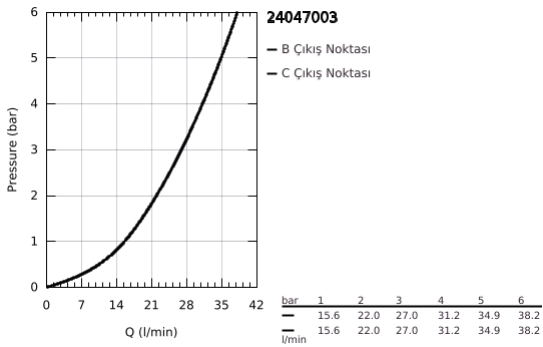

24 047 003 EUROSTYLE ANKASTRE BANYO/DUŞ BATARYASI

ÜRÜN AÇIKLAMASI

- Renk: krom
- montaj için GROHE Rapido Smartbox iç gövde 35 604
- GROHE SilkMove 46 mm seramik kartuş
- GROHE LongLife kaplama
- GROHE FastFixation rozet (gizli montaj ve sabitleme vidaları)
- metal rozeti, 6° sağa sola ayarlanabilir
- otomatik yön değiştirici
- without roughing-in set 35 600/35 604 (please order separately)
- akış performansı: çıkış B = 27 l/min, çıkış C = 27 l/min