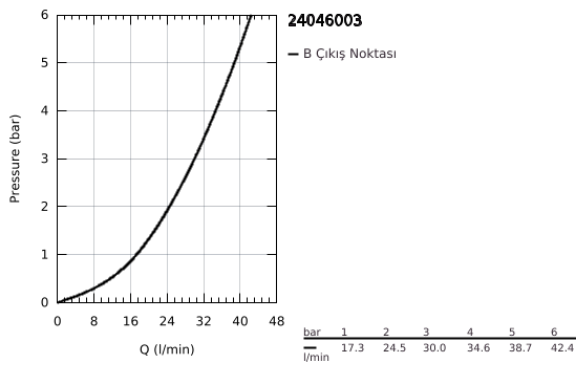

24 046 003 EUROSTYLE ANKASTRE DUŞ BATARYASI

ÜRÜN AÇIKLAMASI

- Renk: krom
- montaj için GROHE Rapido Smartbox iç gövde 35 604
- GROHE SilkMove 46 mm seramik kartuş
- GROHE LongLife kaplama
- GROHE FastFixation rozet (gizli montaj ve sabitleme vidaları)
- metal rozeti, 6° sağa sola ayarlanabilir
- without roughing-in set 35 600/35 604 (please order separately)
- akış performansı: çıkış B/C = 30 l/min