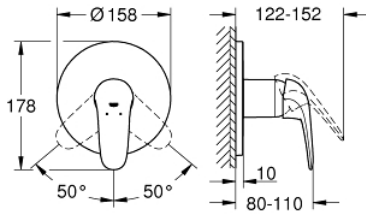

24 046 003 EUROSTYLE ANKASTRE DUŞ BATARYASI

ÜRÜN AÇIKLAMASI

- Renk: krom
- montaj için GROHE Rapido Smartbox iç gövde 35 604
- GROHE SilkMove 46 mm seramik kartuş
- GROHE LongLife kaplama
- GROHE FastFixation rozet (gizli montaj ve sabitleme vidaları)
- metal rozeti, 6° sağa sola ayarlanabilir
- without roughing-in set 35 600/35 604 (please order separately)
- akış performansı: çıkış B/C = 30 l/min

24 046 003 EUROSTYLE ANKASTRE DUŞ BATARYASI

YEDEK PARÇALAR, Temmuz 2017 – now

1: Kumanda kolu (Sipariş no. 46954000)

2: Rozet (Sipariş no. 48428000)

3: Montaj plakası (Sipariş no. 48439000)

4: Kapak (Sipariş no. 02693000)