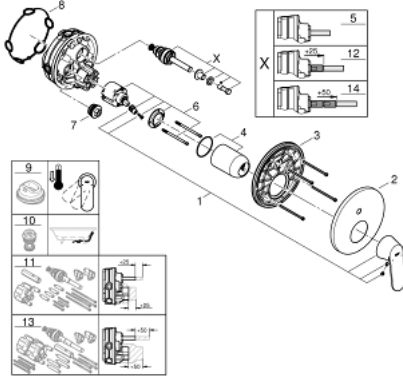

24 045 000 EUROCOSMO ANKASTRE BANYO/DUŞ BATARYASI

ÜRÜN AÇIKLAMASI

- Renk: krom
- montaj için GROHE Rapido Smartbox iç gövde 35 604
- GROHE SilkMove 46 mm seramik kartuş
- GROHE LongLife kaplama
- GROHE FastFixation rozet (gizli montaj ve sabitleme vidaları)
- metal rozeti, 6° sağa sola ayarlanabilir
- otomatik yön değiştirici
- without roughing-in set 35 600/35 604 (please order separately)
- akış performansı: çıkış B = 27 l/min, çıkış C = 27 l/min

24 045 000 EUROCOSMO ANKASTRE BANYO/DUŞ BATARYASI

YEDEK PARÇALAR, Temmuz 2017 – now

- 1: Kumanda Kolu (Sipariş no. 46682000)
- 2: Rozet (Sipariş no. 48429000)
- 3: Montaj plakası (Sipariş no. 48440000)
- 4: Kapak (Sipariş no. 02693000)
- 5: Yöndeğiştirici (Sipariş no. 48442000)
- 6: Kartuş (Sipariş no. 46048000)
- 7: Çek-valf (Sipariş no. 49085000)
- 8: conta (Sipariş no. 48360000)
- 9: Isı Limitleyici (Sipariş no. 46308000)*
- 10: Geri tepme koruma kombinasyonu (Sipariş no. 14055000)*
- 11: Universal uzatma seti, 25 mm (Sipariş no. 14056000)*
- 12: Yöndeğiştirici (Sipariş no. 48444000)*
- 13: Universal uzatma seti, 50 mm (Sipariş no. 14057000)*
- 14: Yöndeğiştirici (Sipariş no. 48445000)*