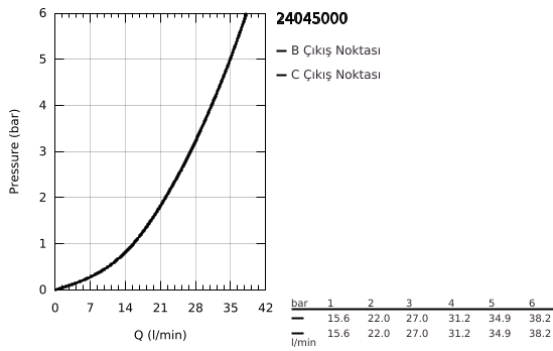

24 045 000 EUROCOSMO ANKASTRE BANYO/DUŞ BATARYASI

ÜRÜN AÇIKLAMASI

- Renk: krom
- montaj için GROHE Rapido Smartbox iç gövde 35 604
- GROHE SilkMove 46 mm seramik kartuş
- GROHE LongLife kaplama
- GROHE FastFixation rozet (gizli montaj ve sabitleme vidaları)
- metal rozeti, 6° sağa sola ayarlanabilir
- otomatik yön değiştirici
- without roughing-in set 35 600/35 604 (please order separately)
- akış performansı: çıkış B = 27 l/min, çıkış C = 27 l/min