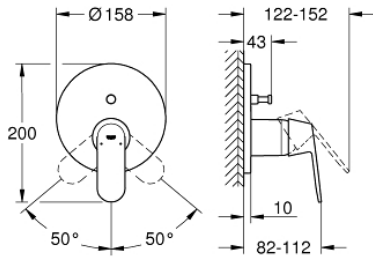

24 045 000 EUROCOSMO ANKASTRE BANYO/DUŞ BATARYASI

ÜRÜN AÇIKLAMASI

- Renk: krom
- montaj için GROHE Rapido Smartbox iç gövde 35 604
- GROHE SilkMove 46 mm seramik kartuş
- GROHE LongLife kaplama
- GROHE FastFixation rozet (gizli montaj ve sabitleme vidaları)
- metal rozeti, 6° sağa sola ayarlanabilir
- otomatik yön değiştirici
- without roughing-in set 35 600/35 604 (please order separately)
- akış performansı: çıkış B = 27 l/min, çıkış C = 27 l/min

24 045 000 EUROCOSMO ANKASTRE BANYO/DUŞ BATARYASI

YEDEK PARÇALAR, Temmuz 2017 – now

- 1: Kumanda Kolu (Sipariş no. 46682000)
- 2: Rozet (Sipariş no. 48429000)
- 3: Montaj plakası (Sipariş no. 48440000)
- 4: Kapak (Sipariş no. 02693000)
- 5: Yöndeğiştirici (Sipariş no. 48442000)
- 6: Kartuş (Sipariş no. 46048000)
- 7: Çek-valf (Sipariş no. 49085000)
- 8: conta (Sipariş no. 48360000)
- 9: Isı Limitleyici (Sipariş no. 46308000)*
- 10: Geri tepme koruma kombinasyonu (Sipariş no. 14055000)*
- 11: Universal uzatma seti, 25 mm (Sipariş no. 14056000)*
- 12: Yöndeğiştirici (Sipariş no. 48444000)*
- 13: Universal uzatma seti, 50 mm (Sipariş no. 14057000)*
- 14: Yöndeğiştirici (Sipariş no. 48445000)*