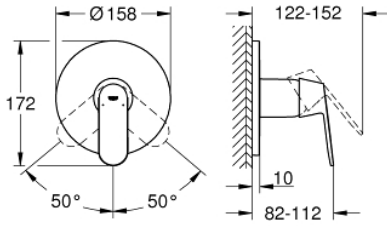

### ÜRÜN AÇIKLAMASI

- Renk: krom
- montaj için GROHE Rapido Smartbox iç gövde 35 604
- GROHE SilkMove 46 mm seramik kartuş
- GROHE LongLife kaplama
- GROHE FastFixation rozet (gizli montaj ve sabitleme vidaları)
- metal rozeti, 6° sağa sola ayarlanabilir
- without roughing-in set 35 600/35 604 (please order separately)
- akış performansı: çıkış B/C = 30 l/min