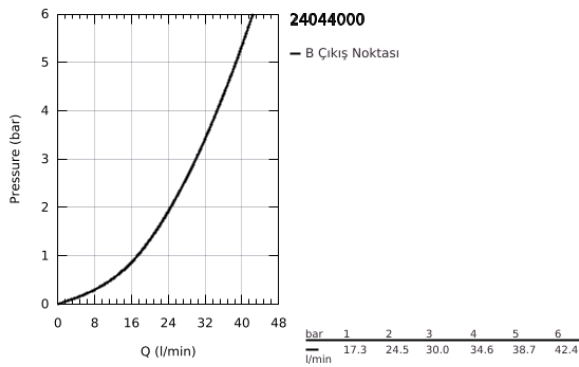

### ÜRÜN AÇIKLAMASI

- Renk: krom
- montaj için GROHE Rapido Smartbox iç gövde 35 604
- GROHE SilkMove 46 mm seramik kartuş
- GROHE LongLife kaplama
- GROHE FastFixation rozet (gizli montaj ve sabitleme vidaları)
- metal rozeti, 6° sağa sola ayarlanabilir
- without roughing-in set 35 600/35 604 (please order separately)
- akış performansı: çıkış B/C = 30 l/min