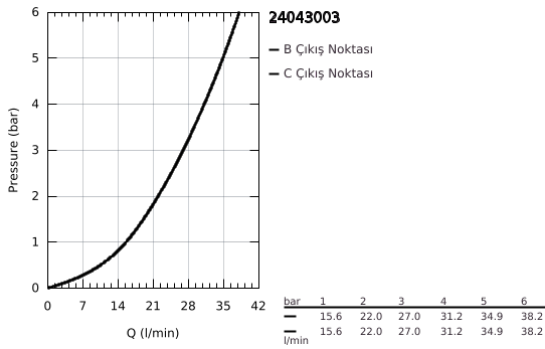

24 043 003 EUROSMART ANKASTRE BANYO/DUŞ BATARYASI

ÜRÜN AÇIKLAMASI

- Renk: krom
- montaj için GROHE Rapido Smartbox iç gövde 35 604
- GROHE SilkMove 46 mm seramik kartuş
- GROHE LongLife kaplama
- GROHE FastFixation rozet (gizli montaj ve sabitleme vidaları)
- metal rozeti, 6° sağa sola ayarlanabilir
- otomatik yön değiştirici
- without roughing-in set 35 600/35 604 (please order separately)
- akış performansı: çıkış B = 27 l/min, çıkış C = 27 l/min