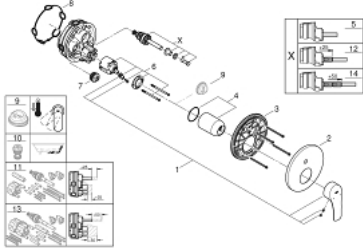

24 043 003 EUROSMART ANKASTRE BANYO/DUŞ BATARYASI

ÜRÜN AÇIKLAMASI

- Renk: krom
- montaj için GROHE Rapido Smartbox iç gövde 35 604
- GROHE SilkMove 46 mm seramik kartuş
- GROHE LongLife kaplama
- GROHE FastFixation rozet (gizli montaj ve sabitleme vidaları)
- metal rozeti, 6° sağa sola ayarlanabilir
- otomatik yön değiştirici
- without roughing-in set 35 600/35 604 (please order separately)
- akış performansı: çıkış B = 27 l/min, çıkış C = 27 l/min

24 043 003 EUROSMART ANKASTRE BANYO/DUŞ BATARYASI

YEDEK PARÇALAR, Temmuz 2019 – now

- 1: Kumanda Kolu (Sipariş no. 48549000)
- 2: Rozet (Sipariş no. 48429000)
- 3: Montaj plakası (Sipariş no. 48440000)
- 4: Kapak (Sipariş no. 06874000)
- 5: Yöndeğiştirici (Sipariş no. 48442000)
- 6: Kartuş (Sipariş no. 46048000)
- 7: Çek-valf (Sipariş no. 49085000)
- 8: conta (Sipariş no. 48360000)
- 9: Isı Limitleyici (Sipariş no. 46308000)*
- 10: Geri tepme koruma kombinasyonu (Sipariş no. 14055000)*
- 11: Universal uzatma seti, 25 mm (Sipariş no. 14056000)*
- 12: Yöndeğiştirici (Sipariş no. 48444000)*
- 13: Universal uzatma seti, 50 mm (Sipariş no. 14057000)*
- 14: Yöndeğiştirici (Sipariş no. 48445000)*