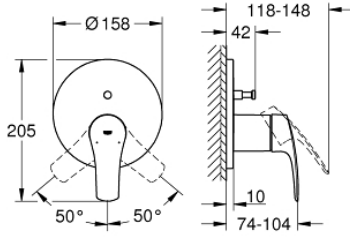

24 043 003 EUROSMART ANKASTRE BANYO/DUŞ BATARYASI

ÜRÜN AÇIKLAMASI

- Renk: krom
- montaj için GROHE Rapido Smartbox iç gövde 35 604
- GROHE SilkMove 46 mm seramik kartuş
- GROHE LongLife kaplama
- GROHE FastFixation rozet (gizli montaj ve sabitleme vidaları)
- metal rozeti, 6° sağa sola ayarlanabilir
- otomatik yön değiştirici
- without roughing-in set 35 600/35 604 (please order separately)
- akış performansı: çıkış B = 27 l/min, çıkış C = 27 l/min

24 043 003 EUROSMART ANKASTRE BANYO/DUŞ BATARYASI

YEDEK PARÇALAR, Temmuz 2019 – now

- 1: Kumanda Kolu (Sipariş no. 48549000)
- 2: Rozet (Sipariş no. 48429000)
- 3: Montaj plakası (Sipariş no. 48440000)
- 4: Kapak (Sipariş no. 06874000)
- 5: Yöndeğiştirici (Sipariş no. 48442000)
- 6: Kartuş (Sipariş no. 46048000)
- 7: Çek-valf (Sipariş no. 49085000)
- 8: conta (Sipariş no. 48360000)
- 9: Isı Limitleyici (Sipariş no. 46308000)*
- 10: Geri tepme koruma kombinasyonu (Sipariş no. 14055000)*
- 11: Universal uzatma seti, 25 mm (Sipariş no. 14056000)*
- 12: Yöndeğiştirici (Sipariş no. 48444000)*
- 13: Universal uzatma seti, 50 mm (Sipariş no. 14057000)*
- 14: Yöndeğiştirici (Sipariş no. 48445000)*