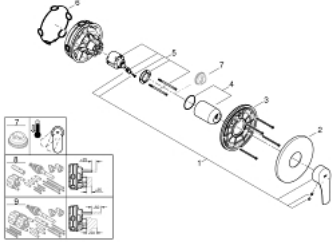

24 042 003 EUROSMART ANKASTRE DUŞ BATARYASI

YEDEK PARÇALAR, Temmuz 2019 – now

1: Kumanda Kolu (Sipariş no. 48549000)

2: Rozet (Sipariş no. 48428000)

3: Montaj plakası (Sipariş no. 48439000)

4: Kapak (Sipariş no. 06874000)

5: Kartuş (Sipariş no. 46048000)

6: conta (Sipariş no. 48360000)

7: Isı Limitleyici (Sipariş no. 46308000)*

8: Universal uzatma seti, 25 mm (Sipariş no. 14056000)*

9: Universal uzatma seti, 50 mm (Sipariş no. 14057000)*

*Özel aksesuarlar