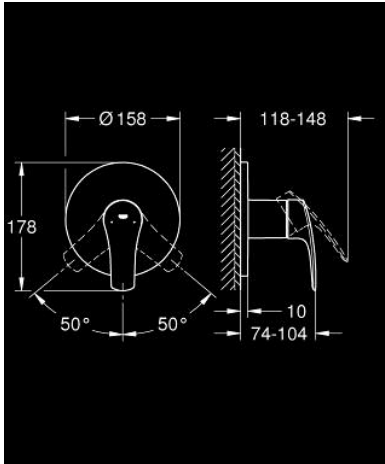

### ÜRÜN AÇIKLAMASI

- Renk: krom
- montaj için GROHE Rapido Smartbox iç gövde 35 604
- GROHE SilkMove 46 mm seramik kartuş
- GROHE LongLife kaplama
- GROHE FastFixation rozet (gizli montaj ve sabitleme vidaları)
- metal rozeti, 6° sađa sola ayarlanabilir
- without roughing-in set 35 600/35 604 (please order separately)
- akış performansı: çıkış B/C = 30 l/min