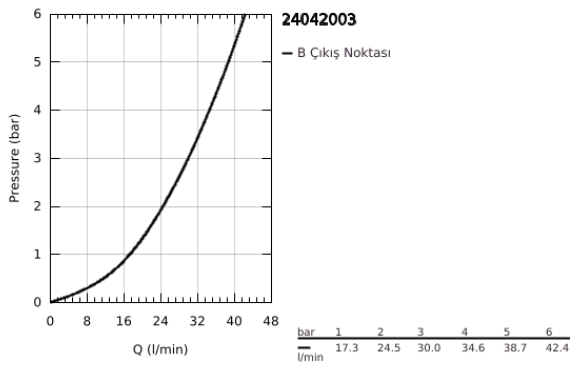

### ÜRÜN AÇIKLAMASI

- Renk: krom
- montaj için GROHE Rapido Smartbox iç gövde 35 604
- GROHE SilkMove 46 mm seramik kartuş
- GROHE LongLife kaplama
- GROHE FastFixation rozet (gizli montaj ve sabitleme vidaları)
- metal rozeti, 6° sađa sola ayarlanabilir
- without roughing-in set 35 600/35 604 (please order separately)
- akış performansı: çıkış B/C = 30 l/min