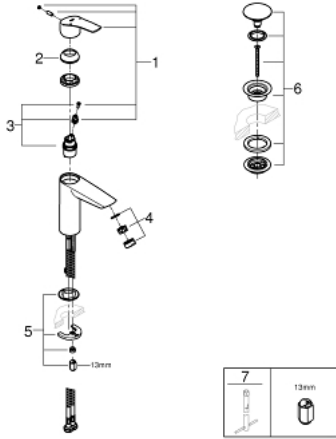

23 989 003 EUROSMART TEK KUMANDALI LAVABO BATARYASI M-BOYUT

ÜRÜN AÇIKLAMASI

- Renk: krom
- thermostatic scalding protection
- maximum temperature adjustable
- lever length 89 mm
- GROHE SilkMove 28 mm seramik kartuş
- ayarlanabilir akış limitleyici
- izole edilmiş iç su yolları- kurşun ve nikel içermez
- entegre çek valf
- entegre filtre
- GROHE EcoJoy daha az su tüketimi ve mükemmel akış teknolojisi
- maximum flow rate (at 3 bar): 4 l/min
- GROHE FastFixation installation system
- bas-aç gider seti 1 1/4"
- spiral bağlantı hortumları
- maksimum basınç farkı: 5:1

23 989 003 **EUROSMART TEK KUMANDALI LAVABO BATARYASI**
M-BOYUT

YEDEK PARÇALAR, Aralık 2019 – now

- 1: Kumanda Kolu (Sipariş no. 48548000)
2: Kapak (Sipariş no. 46116000)
3: Kartuş (Sipariş no. 48518000)
4: Perlatör (Sipariş no. 48159000)
5: Vida bağlantılı montaj (Sipariş no. 46645000)
6: Bas-aç gider seti (Sipariş no. 65807000)
7: İngiliz anahtarı (Sipariş no. 19017000)*
*Özel aksesuarlar