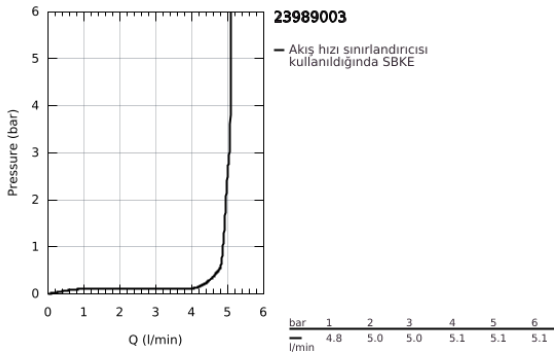

23 989 003 EUROSMART TEK KUMANDALI LAVABO BATARYASI M-BOYUT

ÜRÜN AÇIKLAMASI

- Renk: krom
- thermostatic scalding protection
- maximum temperature adjustable
- lever length 89 mm
- GROHE SilkMove 28 mm seramik kartuş
- ayarlanabilir akış limitleyici
- izole edilmiş iç su yolları- kurşun ve nikel içermez
- entegre çek valf
- entegre filtre
- GROHE EcoJoy daha az su tüketimi ve mükemmel akış teknolojisi
- maximum flow rate (at 3 bar): 4 l/min
- GROHE FastFixation installation system
- bas-aç gider seti 1 1/4"
- spiral bağlantı hortumları
- maksimum basınç farkı: 5:1