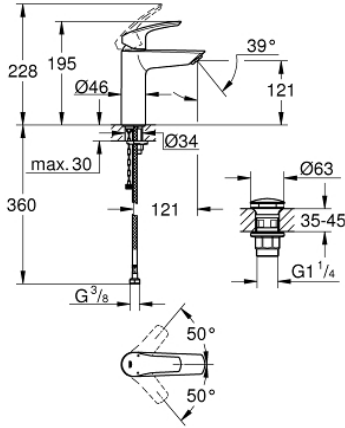

23 989 003 EUROSMART TEK KUMANDALI LAVABO BATARYASI M-BOYUT

ÜRÜN AÇIKLAMASI

- Renk: krom
- thermostatic scalding protection
- maximum temperature adjustable
- lever length 89 mm
- GROHE SilkMove 28 mm seramik kartuş
- ayarlanabilir akış limitleyici
- izole edilmiş iç su yolları- kurşun ve nikel içermez
- entegre çek valf
- entegre filtre
- GROHE EcoJoy daha az su tüketimi ve mükemmel akış teknolojisi
- maximum flow rate (at 3 bar): 4 l/min
- GROHE FastFixation installation system
- bas-aç gider seti 1 1/4"
- spiral bağlantı hortumları
- maksimum basınç farkı: 5:1

23 989 003 **EUROSMART TEK KUMANDALI LAVABO BATARYASI**
M-BOYUT

YEDEK PARÇALAR, Aralık 2019 – now

- 1: Kumanda Kolu (Sipariş no. 48548000)
2: Kapak (Sipariş no. 46116000)
3: Kartuş (Sipariş no. 48518000)
4: Perlatör (Sipariş no. 48159000)
5: Vida bağlantılı montaj (Sipariş no. 46645000)
6: Bas-aç gider seti (Sipariş no. 65807000)
7: İngiliz anahtarı (Sipariş no. 19017000)*
*Özel aksesuarlar