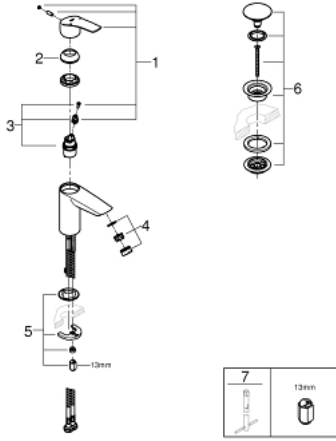

23 988 003 EUROSMART TEK KUMANDALI LAVABO BATARYASI S-BOYUT

ÜRÜN AÇIKLAMASI

- Renk: krom
- thermostatic scalding protection
- maximum temperature adjustable
- tek delikli montaj
- lever length 89 mm
- GROHE SilkMove 28 mm seramik kartuş
- ayarlanabilir akış limitleyici
- GROHE LongLife kaplama
- izole edilmiş iç su yolları- kurşun ve nikel içermez
- entegre çek valf
- entegre filtre
- GROHE EcoJoy daha az su tüketimi ve mükemmel akış teknolojisi
- maximum flow rate (at 3 bar): 4 l/min
- GROHE FastFixation installation system
- bas-aç gider seti 1 1/4"
- spiral bağlantı hortumları
- maksimum basınç farkı: 5:1

23 988 003 **EUROSMART TEK KUMANDALI LAVABO BATARYASI**
S-BOYUT

YEDEK PARÇALAR, Aralık 2019 – now

- 1: Kumanda Kolu (Sipariş no. 48548000)
 - 2: Kapak (Sipariş no. 46116000)
 - 3: Kartuş (Sipariş no. 48518000)
 - 4: Perlatör (Sipariş no. 48159000)
 - 5: Vida bağlantılı montaj (Sipariş no. 46645000)
 - 6: Bas-aç gider seti (Sipariş no. 65807000)
 - 7: İngiliz anahtarı (Sipariş no. 19017000)*
- *Özel aksesuarlar