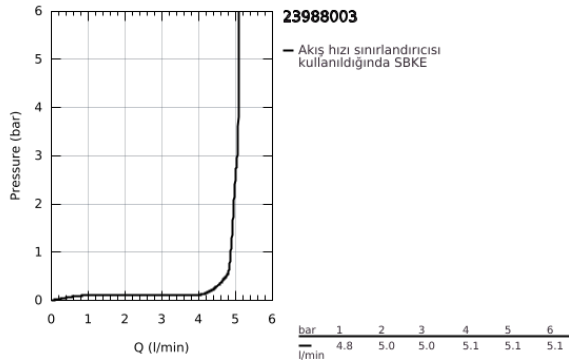

23 988 003 EUROSMART TEK KUMANDALI LAVABO BATARYASI S-BOYUT

ÜRÜN AÇIKLAMASI

- Renk: krom
- thermostatic scalding protection
- maximum temperature adjustable
- tek delikli montaj
- lever length 89 mm
- GROHE SilkMove 28 mm seramik kartuş
- ayarlanabilir akış limitleyici
- GROHE LongLife kaplama
- izole edilmiş iç su yolları- kurşun ve nikel içermez
- entegre çek valf
- entegre filtre
- GROHE EcoJoy daha az su tüketimi ve mükemmel akış teknolojisi
- maximum flow rate (at 3 bar): 4 l/min
- GROHE FastFixation installation system
- bas-aç gider seti 1 1/4"
- spiral bağlantı hortumları
- maksimum basınç farkı: 5:1

23 988 003 **EUROSMART TEK KUMANDALI LAVABO BATARYASI**
S-BOYUT

YEDEK PARÇALAR, Aralık 2019 – now

- 1: Kumanda Kolu (Sipariş no. 48548000)
 - 2: Kapak (Sipariş no. 46116000)
 - 3: Kartuş (Sipariş no. 48518000)
 - 4: Perlatör (Sipariş no. 48159000)
 - 5: Vida bağlantılı montaj (Sipariş no. 46645000)
 - 6: Bas-aç gider seti (Sipariş no. 65807000)
 - 7: İngiliz anahtarı (Sipariş no. 19017000)*
- *Özel aksesuarlar