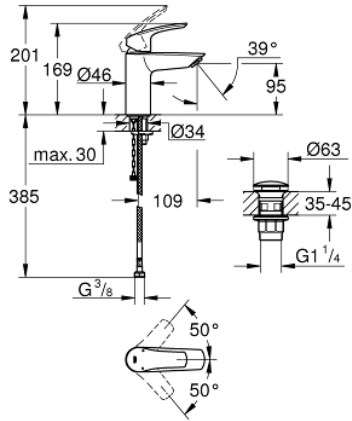

23 988 003 EUROSMART TEK KUMANDALI LAVABO BATARYASI S-BOYUT

ÜRÜN AÇIKLAMASI

- Renk: krom
- thermostatic scalding protection
- maximum temperature adjustable
- tek delikli montaj
- lever length 89 mm
- GROHE SilkMove 28 mm seramik kartuş
- ayarlanabilir akış limitleyici
- GROHE LongLife kaplama
- izole edilmiş iç su yolları- kurşun ve nikel içermez
- entegre çek valf
- entegre filtre
- GROHE EcoJoy daha az su tüketimi ve mükemmel akış teknolojisi
- maximum flow rate (at 3 bar): 4 l/min
- GROHE FastFixation installation system
- bas-aç gider seti 1 1/4"
- spiral bağlantı hortumları
- maksimum basınç farkı: 5:1

23 988 003 **EUROSMART TEK KUMANDALI LAVABO BATARYASI**
S-BOYUT

YEDEK PARÇALAR, Aralık 2019 – now

- 1: Kumanda Kolu (Sipariş no. 48548000)
 - 2: Kapak (Sipariş no. 46116000)
 - 3: Kartuş (Sipariş no. 48518000)
 - 4: Perlatör (Sipariş no. 48159000)
 - 5: Vida bağlantılı montaj (Sipariş no. 46645000)
 - 6: Bas-aç gider seti (Sipariş no. 65807000)
 - 7: İngiliz anahtarı (Sipariş no. 19017000)*
- *Özel aksesuarlar