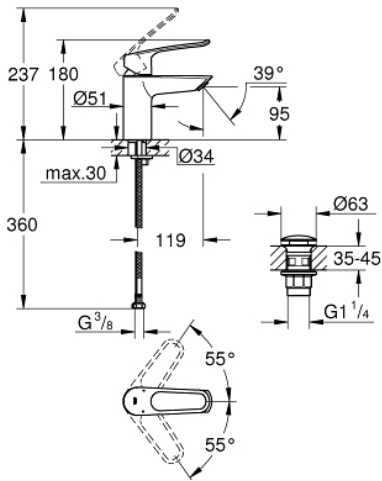

23 980 003 EUROSART TEK KUMANDALI LAVABO BATARYASI S-BOYUT

ÜRÜN AÇIKLAMASI

- Renk: krom
- tek delikli montaj
- metal kumanda kolu
- lever length 130 mm
- GROHE SilkMove 35 mm seramik kartuş
- maximum flow rate (at 3 bar): 8 l/min
- akış düzenleyici perlatör
- ayarlanabilir akış limitleyici
- sıcaklık limitleyici ile
- GROHE FastFixation installation system
- bas-aç gider seti 1 1/4"
- spiral bağlantı hortumları

23 980 003 **EUROSMART TEK KUMANDALI LAVABO BATARYASI**
S-BOYUT

YEDEK PARÇALAR, Aralık 2019 – now

- 1: Kumanda Kolu (Sipariş no. 48580000)
 - 2: Kapak (Sipariş no. 46492000)
 - 3: Isı Limitleyici (Sipariş no. 46375000)
 - 4: Eurostyle Kartuş Somunu (Sipariş no. 46460000)
 - 5: Kartuş (Sipariş no. 46374000)
 - 6: Akış sınırlayıcı (Sipariş no. 13960000)
 - 7: Vida bağlantılı montaj (Sipariş no. 46671000)
 - 8: Bas-aç gider seti (Sipariş no. 65807000)
 - 9: İngiliz anahtarı (Sipariş no. 19017000)*
 - 10: Soket anahtarı (Sipariş no. 19332000)*
- *Özel aksesuarlar