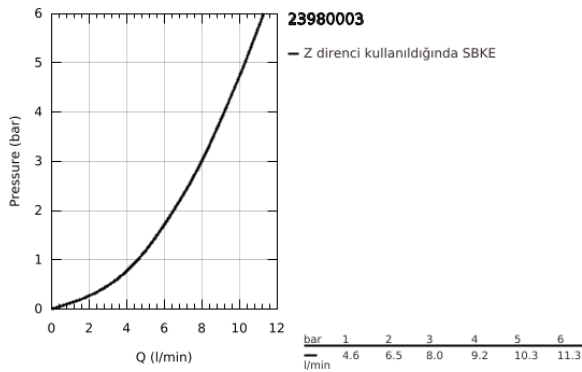

23 980 003 EUROSART TEK KUMANDALI LAVABO BATARYASI S-BOYUT

ÜRÜN AÇIKLAMASI

- Renk: krom
- tek delikli montaj
- metal kumanda kolu
- lever length 130 mm
- GROHE SilkMove 35 mm seramik kartuş
- maximum flow rate (at 3 bar): 8 l/min
- akış düzenleyici perlatör
- ayarlanabilir akış limitleyici
- sıcaklık limitleyici ile
- GROHE FastFixation installation system
- bas-aç gider seti 1 1/4"
- spiral bağlantı hortumları