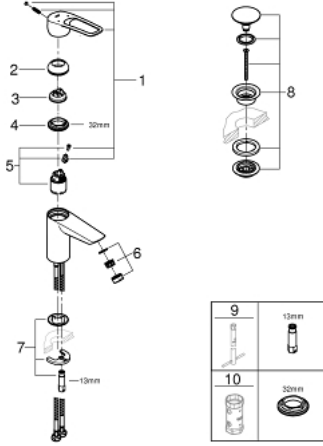

23 980 003 EUROSART TEK KUMANDALI LAVABO BATARYASI S-BOYUT

ÜRÜN AÇIKLAMASI

- Renk: krom
- tek delikli montaj
- metal kumanda kolu
- lever length 130 mm
- GROHE SilkMove 35 mm seramik kartuş
- maximum flow rate (at 3 bar): 8 l/min
- akış düzenleyici perlatör
- ayarlanabilir akış limitleyici
- sıcaklık limitleyici ile
- GROHE FastFixation installation system
- bas-aç gider seti 1 1/4"
- spiral bağlantı hortumları

23 980 003 **EUROSMART TEK KUMANDALI LAVABO BATARYASI**
S-BOYUT

YEDEK PARÇALAR, Aralık 2019 – now

- 1: Kumanda Kolu (Sipariş no. 48580000)
 - 2: Kapak (Sipariş no. 46492000)
 - 3: Isı Limitleyici (Sipariş no. 46375000)
 - 4: Eurostyle Kartuş Somunu (Sipariş no. 46460000)
 - 5: Kartuş (Sipariş no. 46374000)
 - 6: Akış sınırlayıcı (Sipariş no. 13960000)
 - 7: Vida bağlantılı montaj (Sipariş no. 46671000)
 - 8: Bas-aç gider seti (Sipariş no. 65807000)
 - 9: İngiliz anahtarı (Sipariş no. 19017000)*
 - 10: Soket anahtarı (Sipariş no. 19332000)*
- *Özel aksesuarlar