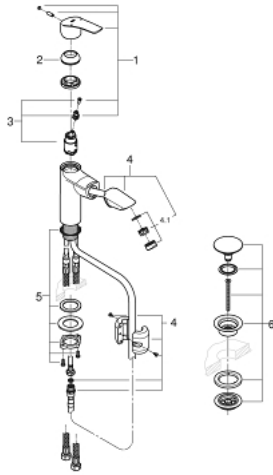

23 976 003 **EUROSMART TEK KUMANDALI LAVABO BATARYASI**  
**M-BOYUT**

**YEDEK PARÇALAR**, Haziran 2021 – now

- 1: Kumanda Kolu (Sipariş no. 48548000)
- 2: Kapak (Sipariş no. 46116000)
- 3: Kartuş (Sipariş no. 46963000)
- 4: Eldusu (Sipariş no. 48573000)
- 4.1: Perlatör (Sipariş no. 48159000)
- 5: Vida bağlantılı montaj (Sipariş no. 48384000)
- 6: Bas-aç gider seti (Sipariş no. 65807000)