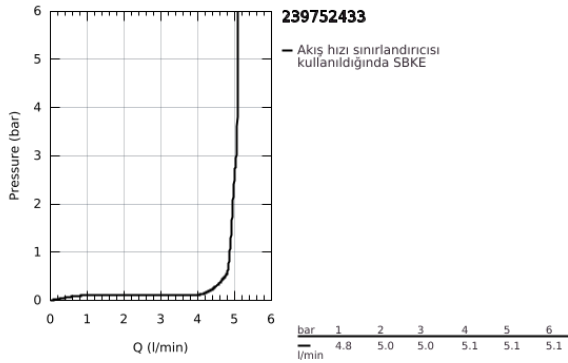

23 975 243 3 EUROSMART TEK KUMANDALI LAVABO BATARYASI M-BOYUT

ÜRÜN AÇIKLAMASI

- Renk: matte black
- tek delikli montaj
- 2-in-1 hybrid with touchless (cold water) or manual operation
- manual lever operation having priority
- GROHE SilkMove 28 mm seramik kartuş
- sıcaklık limitleyici ile
- kızıl ötesi elektronik
- çift yönlü fotoselli sensör ile izleme, yapılandırma ve servis iletişimi
- 6V lityum pil, tip CR-P2
- pil ömrü: yaklaşık 7 yıl (günlük 150 kullanım için)
- çek valf
- entegre filtre
- entegreli solenoid valf ile
- harici batarya
- çok aşamalı pil durum göstergesi
- 7 önceden ayarlanmış program
- otomatik yıkama
- temizleme modu
- uzaktan kumanda 36 407 ile ek özellikler ve detaylı ayarlar
- GROHE EcoJoy daha az su tüketimi ve mükemmel akış teknolojisi
- maximum flow rate (at 3 bar): 5 l/min
- izole edilmiş iç su yolları- kurşun ve nikel içermez
- hızlı montaj sistemi
- sifon kumandasız
- spiral bağlantı hortumları
- önerilen en düşük basınç 1.0 bar
- CE onaylı