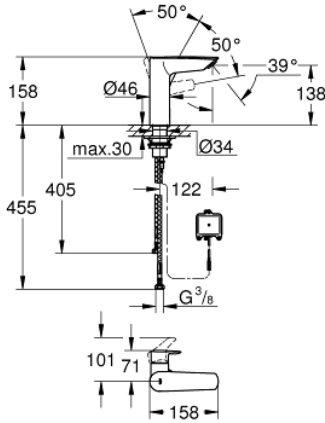

23 975 243 3 EUROSMART TEK KUMANDALI LAVABO BATARYASI M-BOYUT

ÜRÜN AÇIKLAMASI

- Renk: matte black
- tek delikli montaj
- 2-in-1 hybrid with touchless (cold water) or manual operation
- manual lever operation having priority
- GROHE SilkMove 28 mm seramik kartuş
- sıcaklık limitleyici ile
- kızıl ötesi elektronik
- çift yönlü fotoselli sensör ile izleme, yapılandırma ve servis iletişimi
- 6V lityum pil, tip CR-P2
- pil ömrü: yaklaşık 7 yıl (günlük 150 kullanım için)
- çek valf
- entegre filtre
- entegreli solenoid valf ile
- harici batarya
- çok aşamalı pil durum göstergesi
- 7 önceden ayarlanmış program
- otomatik yıkama
- temizleme modu
- uzaktan kumanda 36 407 ile ek özellikler ve detaylı ayarlar
- GROHE EcoJoy daha az su tüketimi ve mükemmel akış teknolojisi
- maximum flow rate (at 3 bar): 5 l/min
- izole edilmiş iç su yolları- kurşun ve nikel içermez
- hızlı montaj sistemi
- sifon kumandasız
- spiral bağlantı hortumları
- önerilen en düşük basınç 1.0 bar
- CE onaylı