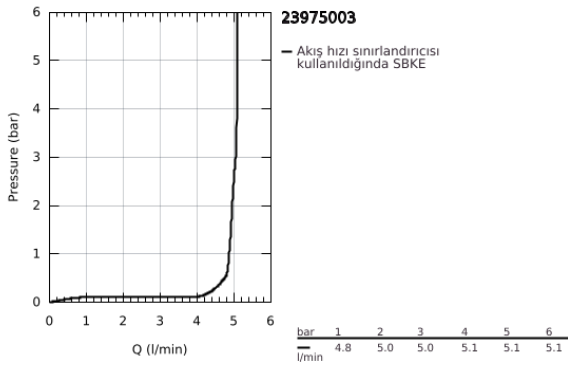

23 975 003 EUROSMART TEK KUMANDALI LAVABO BATARYASI M-BOYUT

ÜRÜN AÇIKLAMASI

- Renk: krom
- tek delikli montaj
- 2-in-1 hybrid with touchless (cold water) or manual operation
- manual lever operation having priority
- GROHE SilkMove 28 mm seramik kartuş
- sıcaklık limitleyici ile
- kızıl ötesi elektronik
- çift yönlü fotoselli sensör ile izleme, yapılandırma ve servis iletişimi
- 6V lityum pil, tip CR-P2
- pil ömrü: yaklaşık 7 yıl (günlük 150 kullanım için)
- çek valf
- entegre filtre
- entegreli solenoid valf ile
- harici batarya
- çok aşamalı pil durum göstergesi
- 7 önceden ayarlanmış program
- otomatik yıkama
- temizleme modu
- uzaktan kumanda 36 407 ile ek özellikler ve detaylı ayarlar
- GROHE EcoJoy daha az su tüketimi ve mükemmel akış teknolojisi
- maximum flow rate (at 3 bar): 5 l/min
- izole edilmiş iç su yolları- kurşun ve nikel içermez
- hızlı montaj sistemi
- sifon kumandasız
- spiral bağlantı hortumları
- önerilen en düşük basınç 1.0 bar
- CE onaylı