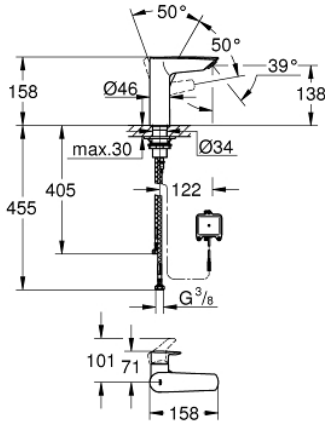

23 975 003 EUROSMART TEK KUMANDALI LAVABO BATARYASI M-BOYUT

ÜRÜN AÇIKLAMASI

- Renk: krom
- tek delikli montaj
- 2-in-1 hybrid with touchless (cold water) or manual operation
- manual lever operation having priority
- GROHE SilkMove 28 mm seramik kartuş
- sıcaklık limitleyici ile
- kızıl ötesi elektronik
- çift yönlü fotoselli sensör ile izleme, yapılandırma ve servis iletişimi
- 6V lityum pil, tip CR-P2
- pil ömrü: yaklaşık 7 yıl (günlük 150 kullanım için)
- çek valf
- entegre filtre
- entegreli solenoid valf ile
- harici batarya
- çok aşamalı pil durum göstergesi
- 7 önceden ayarlanmış program
- otomatik yıkama
- temizleme modu
- uzaktan kumanda 36 407 ile ek özellikler ve detaylı ayarlar
- GROHE EcoJoy daha az su tüketimi ve mükemmel akış teknolojisi
- maximum flow rate (at 3 bar): 5 l/min
- izole edilmiş iç su yolları- kurşun ve nikel içermez
- hızlı montaj sistemi
- sifon kumandasız
- spiral bağlantı hortumları
- önerilen en düşük basınç 1.0 bar
- CE onaylı