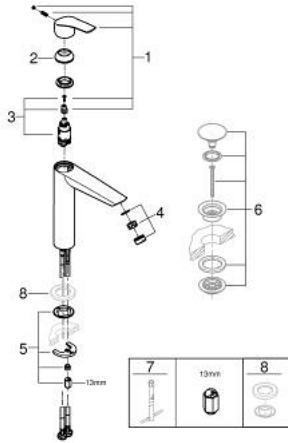

## 23 971 30F EUROSMART TEK KUMANDALI LAVABO BATARYASI XL-BOYUT

### ÜRÜN AÇIKLAMASI

- Renk: krom
- çanak/tezgah üstü lavabo ile kullanıma uygun
- GROHE SilkMove 28 mm seramik kartuş
- ayarlanabilir akış limitleyici
- sıcaklık limitleyici ile
- GROHE LongLife kaplama
- GROHE EcoJoy daha az su tüketimi ve mükemmel akış teknolojisi
- maximum flow rate (at 3 bar): 5 l/min
- GROHE AquaGuide ayarlanabilir perlatör
- GROHE FastFixation installation system
- sifon kumandasız
- spiral bağlantı hortumları
- Profesyonel Edisyon

### YEDEK PARÇALAR, Haziran 2020 – now

- 1: Kumanda Kolu (Sipariş no. 48548000)
- 2: Kapak (Sipariş no. 46116000)
- 3: Kartuş (Sipariş no. 46580000)
- 4: Akış limitleyici (Sipariş no. 48300000)
- 5: Vida bağlantılı montaj (Sipariş no. 46645000)
- 6: Bas-aç gider seti (Sipariş no. 65807000)\*
- 7: İngiliz anahtarı (Sipariş no. 19017000)\*
- \*Özel aksesuarlar