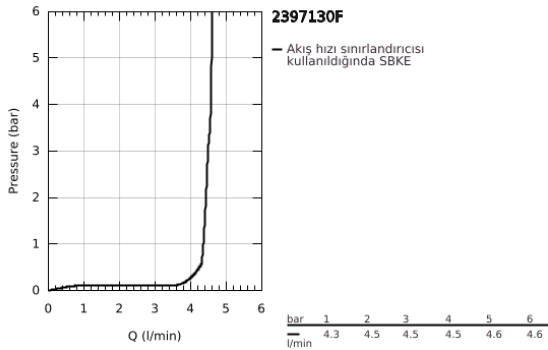

## 23 971 30F EUROSMART TEK KUMANDALI LAVABO BATARYASI XL-BOYUT

### ÜRÜN AÇIKLAMASI

- Renk: krom
- çanak/tezgah üstü lavabo ile kullanıma uygun
- GROHE SilkMove 28 mm seramik kartuş
- ayarlanabilir akış limitleyici
- sıcaklık limitleyici ile
- GROHE LongLife kaplama
- GROHE EcoJoy daha az su tüketimi ve mükemmel akış teknolojisi
- maximum flow rate (at 3 bar): 5 l/min
- GROHE AquaGuide ayarlanabilir perlatör
- GROHE FastFixation installation system
- sifon kumandasız
- spiral bağlantı hortumları
- Profesyonel Edisyon