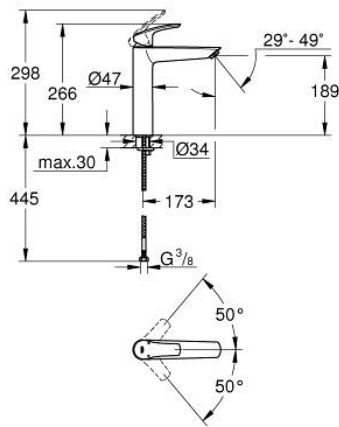

## 23 971 30F EUROSMART TEK KUMANDALI LAVABO BATARYASI XL-BOYUT

### ÜRÜN AÇIKLAMASI

- Renk: krom
- çanak/tezgah üstü lavabo ile kullanıma uygun
- GROHE SilkMove 28 mm seramik kartuş
- ayarlanabilir akış limitleyici
- sıcaklık limitleyici ile
- GROHE LongLife kaplama
- GROHE EcoJoy daha az su tüketimi ve mükemmel akış teknolojisi
- maximum flow rate (at 3 bar): 5 l/min
- GROHE AquaGuide ayarlanabilir perlatör
- GROHE FastFixation installation system
- sifon kumandasız
- spiral bağlantı hortumları
- Profesyonel Edisyon

### YEDEK PARÇALAR, Haziran 2020 – now

- 1: Kumanda Kolu (Sipariş no. 48548000)
- 2: Kapak (Sipariş no. 46116000)
- 3: Kartuş (Sipariş no. 46580000)
- 4: Akış limitleyici (Sipariş no. 48300000)
- 5: Vida bağlantılı montaj (Sipariş no. 46645000)
- 6: Bas-aç gider seti (Sipariş no. 65807000)\*
- 7: İngiliz anahtarı (Sipariş no. 19017000)\*
- \*Özel aksesuarlar