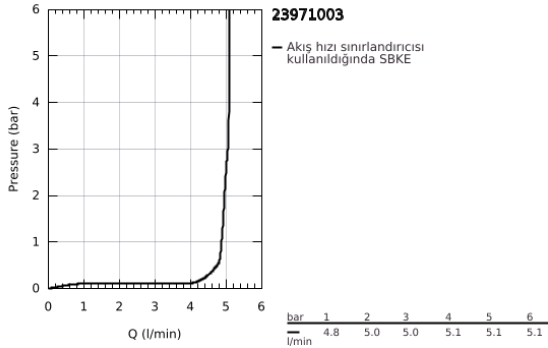

23 971 003 EUROSMART TEK KUMANDALI LAVABO BATARYASI XL-BOYUT

ÜRÜN AÇIKLAMASI

- Renk: krom
- çanak/tezgah üstü lavabo ile kullanıma uygun
- GROHE SilkMove 28 mm seramik kartuş
- ayarlanabilir akış limitleyici
- sıcaklık limitleyici ile
- GROHE LongLife kaplama
- GROHE EcoJoy daha az su tüketimi ve mükemmel akış teknolojisi
- maximum flow rate (at 3 bar): 5 l/min
- GROHE AquaGuide ayarlanabilir perlatör
- GROHE FastFixation installation system
- sifon kumandasız
- spiral bağlantı hortumları

23 971 003 **EUROSMART TEK KUMANDALI LAVABO BATARYASI**
XL-BOYUT

YEDEK PARÇALAR, Temmuz 2019 – now

- 1: Kumanda Kolu (Sipariş no. 48548000)
 - 2: Kapak (Sipariş no. 46116000)
 - 3: Kartuş (Sipariş no. 46580000)
 - 4: Akış limitleyici (Sipariş no. 46837000)
 - 5: Vida bağlantılı montaj (Sipariş no. 46645000)
 - 6: Bas-aç gider seti (Sipariş no. 65807000)*
 - 7: İngiliz anahtarı (Sipariş no. 19017000)*
- *Özel aksesuarlar