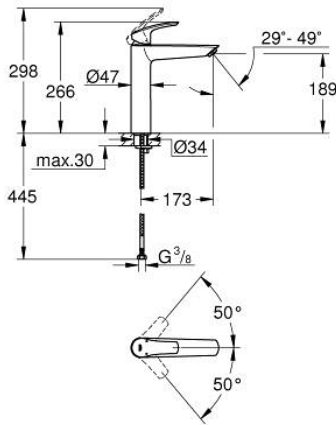

23 971 003 EUROSMART TEK KUMANDALI LAVABO BATARYASI XL-BOYUT

ÜRÜN AÇIKLAMASI

- Renk: krom
- çanak/tezgah üstü lavabo ile kullanıma uygun
- GROHE SilkMove 28 mm seramik kartuş
- ayarlanabilir akış limitleyici
- sıcaklık limitleyici ile
- GROHE LongLife kaplama
- GROHE EcoJoy daha az su tüketimi ve mükemmel akış teknolojisi
- maximum flow rate (at 3 bar): 5 l/min
- GROHE AquaGuide ayarlanabilir perlatör
- GROHE FastFixation installation system
- sifon kumandasız
- spiral bağlantı hortumları

23 971 003 **EUROSMART TEK KUMANDALI LAVABO BATARYASI**
XL-BOYUT

YEDEK PARÇALAR, Temmuz 2019 – now

- 1: Kumanda Kolu (Sipariş no. 48548000)
 - 2: Kapak (Sipariş no. 46116000)
 - 3: Kartuş (Sipariş no. 46580000)
 - 4: Akış limitleyici (Sipariş no. 46837000)
 - 5: Vida bağlantılı montaj (Sipariş no. 46645000)
 - 6: Bas-aç gider seti (Sipariş no. 65807000)*
 - 7: İngiliz anahtarı (Sipariş no. 19017000)*
- *Özel aksesuarlar