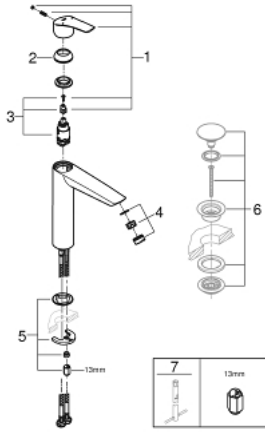

23 971 003 EUROSMART TEK KUMANDALI LAVABO BATARYASI XL-BOYUT

ÜRÜN AÇIKLAMASI

- Renk: krom
- çanak/tezgah üstü lavabo ile kullanıma uygun
- GROHE SilkMove 28 mm seramik kartuş
- ayarlanabilir akış limitleyici
- sıcaklık limitleyici ile
- GROHE LongLife kaplama
- GROHE EcoJoy daha az su tüketimi ve mükemmel akış teknolojisi
- maximum flow rate (at 3 bar): 5 l/min
- GROHE AquaGuide ayarlanabilir perlatör
- GROHE FastFixation installation system
- sifon kumandasız
- spiral bağlantı hortumları

23 971 003 **EUROSMART TEK KUMANDALI LAVABO BATARYASI**
XL-BOYUT

YEDEK PARÇALAR, Temmuz 2019 – now

- 1: Kumanda Kolu (Sipariş no. 48548000)
 - 2: Kapak (Sipariş no. 46116000)
 - 3: Kartuş (Sipariş no. 46580000)
 - 4: Akış limitleyici (Sipariş no. 46837000)
 - 5: Vida bağlantılı montaj (Sipariş no. 46645000)
 - 6: Bas-aç gider seti (Sipariş no. 65807000)*
 - 7: İngiliz anahtarı (Sipariş no. 19017000)*
- *Özel aksesuarlar