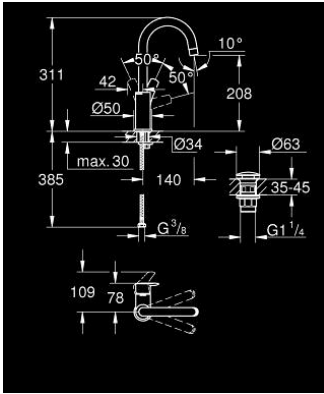

23 970 003 **EUROSMART TEK KUMANDALI LAVABO BATARYASI 1/2"**  
**L-BOYUT**

**ÜRÜN AÇIKLAMASI**

- Renk: krom
- GROHE SilkMove 28 mm seramik kartuş
- sıcaklık limitleyici ile
- GROHE LongLife kaplama
- GROHE EcoJoy daha az su tüketimi ve mükemmel akış teknolojisi
- maximum flow rate (at 3 bar): 5 l/min
- GROHE FastFixation installation system
- döner çıkış ucu
- bas-aç gider seti 1 1/4"
- spiral bağlantı hortumları

23 970 003 **EUROSMART TEK KUMANDALI LAVABO BATARYASI 1/2"**  
**L-BOYUT**

**YEDEK PARÇALAR**, Temmuz 2019 – now

- 1: Kumanda Kolu (Sipariş no. 48531000)
  - 2: Kartuş (Sipariş no. 46580000)
  - 3: Kapak (Sipariş no. 46581000)
  - 4: Montaj halkası (Sipariş no. 46715000)
  - 5: Çıkış (Sipariş no. 13427000)
  - 5.1: Güvenlik halkası (Sipariş no. 4825700M)
  - 5.2: Perlatör (Sipariş no. 13935000)
  - 6: Vida bağlantılı montaj (Sipariş no. 46671000)
  - 7: Bas-aç gider seti (Sipariş no. 65807000)
  - 8: İngiliz anahtarı (Sipariş no. 19017000)\*
- \*Özel aksesuarlar