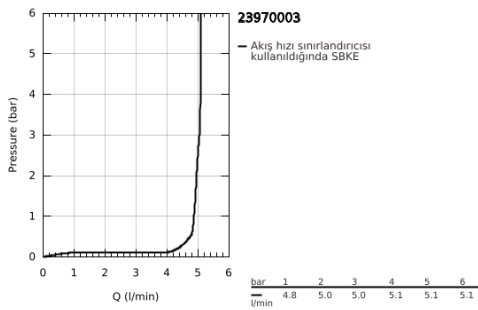

23 970 003 **EUROSMART TEK KUMANDALI LAVABO BATARYASI 1/2"**  
**L-BOYUT**

**ÜRÜN AÇIKLAMASI**

- Renk: krom
- GROHE SilkMove 28 mm seramik kartuş
- sıcaklık limitleyici ile
- GROHE LongLife kaplama
- GROHE EcoJoy daha az su tüketimi ve mükemmel akış teknolojisi
- maximum flow rate (at 3 bar): 5 l/min
- GROHE FastFixation installation system
- döner çıkış ucu
- bas-aç gider seti 1 1/4"
- spiral bağlantı hortumları

23 970 003 **EUROSMART TEK KUMANDALI LAVABO BATARYASI 1/2"**  
**L-BOYUT**

**YEDEK PARÇALAR**, Temmuz 2019 – now

- 1: Kumanda Kolu (Sipariş no. 48531000)
  - 2: Kartuş (Sipariş no. 46580000)
  - 3: Kapak (Sipariş no. 46581000)
  - 4: Montaj halkası (Sipariş no. 46715000)
  - 5: Çıkış (Sipariş no. 13427000)
  - 5.1: Güvenlik halkası (Sipariş no. 4825700M)
  - 5.2: Perlatör (Sipariş no. 13935000)
  - 6: Vida bağlantılı montaj (Sipariş no. 46671000)
  - 7: Bas-aç gider seti (Sipariş no. 65807000)
  - 8: İngiliz anahtarı (Sipariş no. 19017000)\*
- \*Özel aksesuarlar