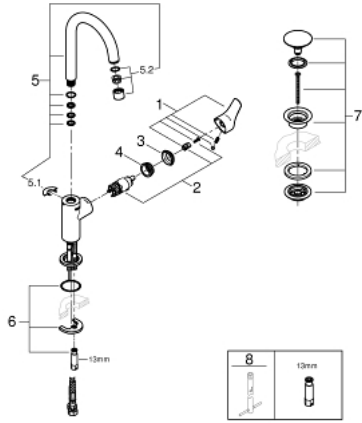

23 970 003 **EUROSMART TEK KUMANDALI LAVABO BATARYASI 1/2"**  
**L-BOYUT**

**ÜRÜN AÇIKLAMASI**

- Renk: krom
- GROHE SilkMove 28 mm seramik kartuş
- sıcaklık limitleyici ile
- GROHE LongLife kaplama
- GROHE EcoJoy daha az su tüketimi ve mükemmel akış teknolojisi
- maximum flow rate (at 3 bar): 5 l/min
- GROHE FastFixation installation system
- döner çıkış ucu
- bas-aç gider seti 1 1/4"
- spiral bağlantı hortumları

23 970 003 **EUROSMART TEK KUMANDALI LAVABO BATARYASI 1/2"**  
**L-BOYUT**

**YEDEK PARÇALAR**, Temmuz 2019 – now

- 1: Kumanda Kolu (Sipariş no. 48531000)
  - 2: Kartuş (Sipariş no. 46580000)
  - 3: Kapak (Sipariş no. 46581000)
  - 4: Montaj halkası (Sipariş no. 46715000)
  - 5: Çıkış (Sipariş no. 13427000)
  - 5.1: Güvenlik halkası (Sipariş no. 4825700M)
  - 5.2: Perlatör (Sipariş no. 13935000)
  - 6: Vida bağlantılı montaj (Sipariş no. 46671000)
  - 7: Bas-aç gider seti (Sipariş no. 65807000)
  - 8: İngiliz anahtarı (Sipariş no. 19017000)\*
- \*Özel aksesuarlar