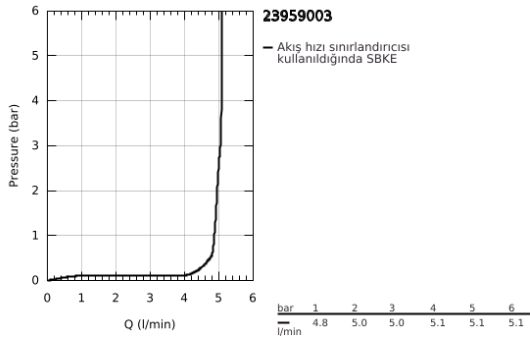

23 959 003 GROHE PLUS SINGLE-LEVER BASIN MİXER 1/2" WITH LED DISPLAY L-SIZE

ÜRÜN AÇIKLAMASI

- Renk: krom
- colour LED water temperature display
- infra-red diverter: mousseur / spray
- GROHE SilkMove 28 mm seramik kartuş
- sıcaklık limitleyici ile
- GROHE LongLife kaplama
- GROHE EcoJoy daha az su tüketimi ve mükemmel akış teknolojisi
- maximum flow rate (at 3 bar): 5 l/min
- SpeedClean perlatör
- GROHE AquaGuide ayarlanabilir perlatör
- hızlı montaj sistemi
- yerine kolay yerleşebilir ve döner başlık
- 90° dönebilir başlık
- bas-aç gider seti 1 1/4"
- spiral bağlantı hortumları
- 1.5 V alkaline mono battery, 4 x mono cell
- harici batarya

23 959 003 **GROHE PLUS SİNGLE-LEVER BASİN MİXER 1/2" WİTH LED DİSPLAY**
L-SİZE

YEDEK PARÇALAR, Nisan 2019 – now

- 1: Kartuş (Sipariş no. 46963000)
- 2: Perlatör (Sipariş no. 48449000)
- 3: Vida bağlantılı montaj (Sipariş no. 48384000)
- 4: Bas-aç gider seti (Sipariş no. 65807000)