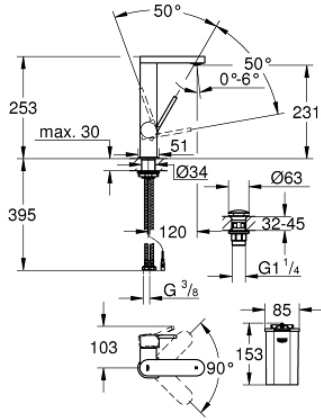

23 959 003 GROHE PLUS SINGLE-LEVER BASIN MİXER 1/2" WITH LED DISPLAY L-SIZE

ÜRÜN AÇIKLAMASI

- Renk: krom
- colour LED water temperature display
- infra-red diverter: mousseur / spray
- GROHE SilkMove 28 mm seramik kartuş
- sıcaklık limitleyici ile
- GROHE LongLife kaplama
- GROHE EcoJoy daha az su tüketimi ve mükemmel akış teknolojisi
- maximum flow rate (at 3 bar): 5 l/min
- SpeedClean perlatör
- GROHE AquaGuide ayarlanabilir perlatör
- hızlı montaj sistemi
- yerine kolay yerleşebilir ve döner başlık
- 90° dönebilir başlık
- bas-aç gider seti 1 1/4"
- spiral bağlantı hortumları
- 1.5 V alkaline mono battery, 4 x mono cell
- harici batarya

23 959 003 **GROHE PLUS SİNGLE-LEVER BASİN MİXER 1/2" WİTH LED DİSPLAY**
L-SİZE

YEDEK PARÇALAR, Nisan 2019 – now

- 1: Kartuş (Sipariş no. 46963000)
- 2: Perlatör (Sipariş no. 48449000)
- 3: Vida bağlantılı montaj (Sipariş no. 48384000)
- 4: Bas-aç gider seti (Sipariş no. 65807000)