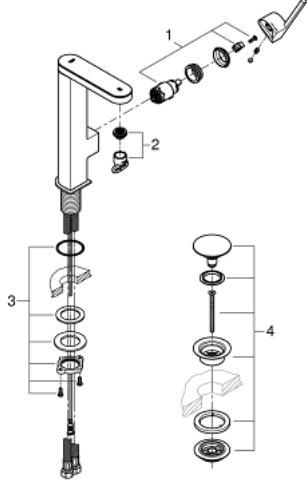

23 959 003 GROHE PLUS SINGLE-LEVER BASIN MİXER 1/2" WITH LED DISPLAY L-SIZE

ÜRÜN AÇIKLAMASI

- Renk: krom
- colour LED water temperature display
- infra-red diverter: mousseur / spray
- GROHE SilkMove 28 mm seramik kartuş
- sıcaklık limitleyici ile
- GROHE LongLife kaplama
- GROHE EcoJoy daha az su tüketimi ve mükemmel akış teknolojisi
- maximum flow rate (at 3 bar): 5 l/min
- SpeedClean perlatör
- GROHE AquaGuide ayarlanabilir perlatör
- hızlı montaj sistemi
- yerine kolay yerleşebilir ve döner başlık
- 90° dönebilir başlık
- bas-aç gider seti 1 1/4"
- spiral bağlantı hortumları
- 1.5 V alkaline mono battery, 4 x mono cell
- harici batarya

23 959 003 **GROHE PLUS SİNGLE-LEVER BASİN MİXER 1/2" WİTH LED DİSPLAY**
L-SİZE

YEDEK PARÇALAR, Nisan 2019 – now

- 1: Kartuş (Sipariş no. 46963000)
- 2: Perlatör (Sipariş no. 48449000)
- 3: Vida bağlantılı montaj (Sipariş no. 48384000)
- 4: Bas-aç gider seti (Sipariş no. 65807000)