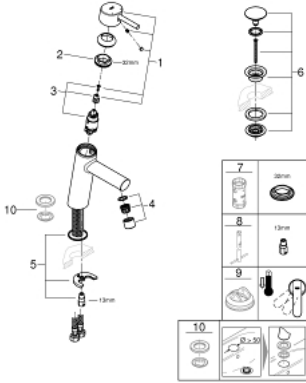

## 23 932 001 CONCETTO TEK KUMANDALI LAVABO BATARYASI M-BOYUT

### ÜRÜN AÇIKLAMASI

- Renk: krom
- GROHE SilkMove 28 mm seramik kartuş
- opsiyonel sıcaklık limitleyici
- GROHE LongLife kaplama
- GROHE EcoJoy daha az su tüketimi ve mükemmel akış teknolojisi
- maximum flow rate (at 3 bar): 5 l/min
- GROHE FastFixation installation system
- bas-aç gider seti 1 1/4"
- spiral bağlantı hortumları

23 932 001 **CONCETTO TEK KUMANDALI LAVABO BATARYASI**  
**M-BOYUT**

**YEDEK PARÇALAR**, Şubat 2019 – now

- 1: Kumanda Kolu (Sipariş no. 46753000)
- 2: Montaj halkası (Sipariş no. 46715000)
- 3: Kartuş (Sipariş no. 46580000)
- 4: Perlatör (Sipariş no. 13935000)
- 5: Vida bağlantılı montaj (Sipariş no. 46249000)
- 6: Bas-aç gider seti (Sipariş no. 65807000)
- 7: Soket anahtarı (Sipariş no. 19332000)\*
- 8: İngiliz anahtarı (Sipariş no. 19017000)\*
- 9: Isı Limitleyici (Sipariş no. 46375000)\*
- 10: rozet1 (Sipariş no. 48165000)\*