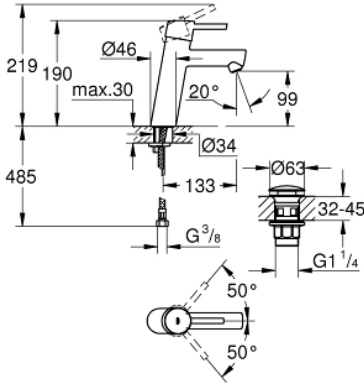

## 23 932 001 CONCETTO TEK KUMANDALI LAVABO BATARYASI M-BOYUT

### ÜRÜN AÇIKLAMASI

- Renk: krom
- GROHE SilkMove 28 mm seramik kartuş
- opsiyonel sıcaklık limitleyici
- GROHE LongLife kaplama
- GROHE EcoJoy daha az su tüketimi ve mükemmel akış teknolojisi
- maximum flow rate (at 3 bar): 5 l/min
- GROHE FastFixation installation system
- bas-aç gider seti 1 1/4"
- spiral bağlantı hortumları

23 932 001 **CONCETTO TEK KUMANDALI LAVABO BATARYASI**  
**M-BOYUT**

**YEDEK PARÇALAR**, Şubat 2019 – now

- 1: Kumanda Kolu (Sipariş no. 46753000)
- 2: Montaj halkası (Sipariş no. 46715000)
- 3: Kartuş (Sipariş no. 46580000)
- 4: Perlatör (Sipariş no. 13935000)
- 5: Vida bağlantılı montaj (Sipariş no. 46249000)
- 6: Bas-aç gider seti (Sipariş no. 65807000)
- 7: Soket anahtarı (Sipariş no. 19332000)\*
- 8: İngiliz anahtarı (Sipariş no. 19017000)\*
- 9: Isı Limitleyici (Sipariş no. 46375000)\*
- 10: rozet1 (Sipariş no. 48165000)\*