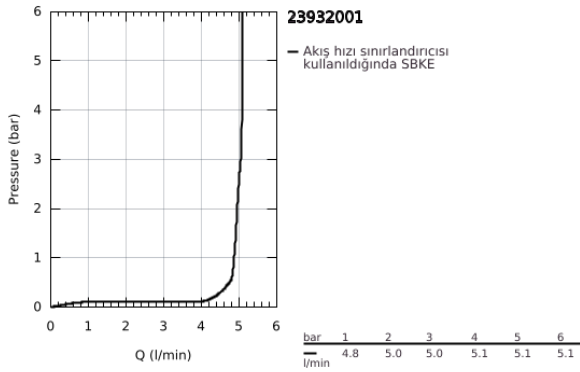

### ÜRÜN AÇIKLAMASI

- Renk: krom
- GROHE SilkMove 28 mm seramik kartuş
- opsiyonel sıcaklık limitleyici
- GROHE LongLife kaplama
- GROHE EcoJoy daha az su tüketimi ve mükemmel akış teknolojisi
- maximum flow rate (at 3 bar): 5 l/min
- GROHE FastFixation installation system
- bas-aç gider seti 1 1/4"
- spiral bağlantı hortumları