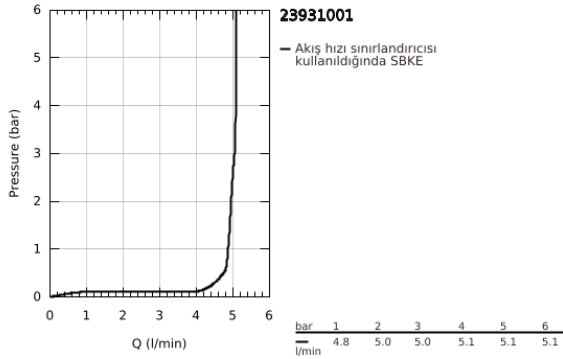

23 931 001 CONCETTO TEK KUMANDALI LAVABO BATARYASI S-BOYUT

ÜRÜN AÇIKLAMASI

- Renk: krom
- GROHE SilkMove 28 mm seramik kartuş
- ayarlanabilir akış limitleyici
- opsiyonel sıcaklık limitleyici
- GROHE LongLife kaplama
- GROHE EcoJoy daha az su tüketimi ve mükemmel akış teknolojisi
- maximum flow rate (at 3 bar): 5 l/min
- SpeedClean perlatör
- GROHE FastFixation montaj sistemi
- bas-aç gider seti 1 1/4"
- spiral bağlantı hortumları