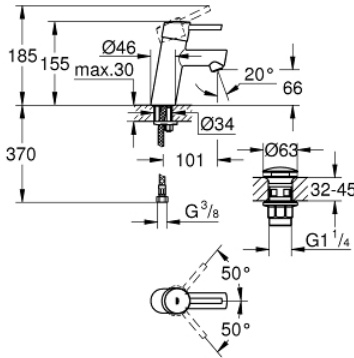

23 931 001 CONCETTO TEK KUMANDALI LAVABO BATARYASI S-BOYUT

ÜRÜN AÇIKLAMASI

- Renk: krom
- GROHE SilkMove 28 mm seramik kartuş
- ayarlanabilir akış limitleyici
- opsiyonel sıcaklık limitleyici
- GROHE LongLife kaplama
- GROHE EcoJoy daha az su tüketimi ve mükemmel akış teknolojisi
- maximum flow rate (at 3 bar): 5 l/min
- SpeedClean perlatör
- GROHE FastFixation montaj sistemi
- bas-aç gider seti 1 1/4"
- spiral bağlantı hortumları

23 931 001 **CONCETTO TEK KUMANDALI LAVABO BATARYASI**
S-BOYUT

YEDEK PARÇALAR, Şubat 2019 – now

- 1: Kumanda Kolu (Sipariş no. 46753000)
- 2: Montaj halkası (Sipariş no. 46715000)
- 3: Kartuş (Sipariş no. 46580000)
- 4: Perlatör (Sipariş no. 13935000)
- 5: Vida bağlantılı montaj (Sipariş no. 46249000)
- 6: Bas-aç gider seti (Sipariş no. 65807000)
- 7: Soket anahtarı (Sipariş no. 19332000)*
- 8: İngiliz anahtarı (Sipariş no. 19017000)*
- 9: Isı Limitleyici (Sipariş no. 46375000)*
- 10: rozet1 (Sipariş no. 48165000)*