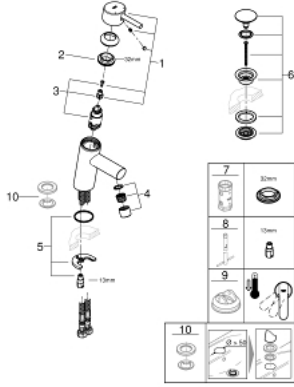

23 931 001 CONCETTO TEK KUMANDALI LAVABO BATARYASI S-BOYUT

ÜRÜN AÇIKLAMASI

- Renk: krom
- GROHE SilkMove 28 mm seramik kartuş
- ayarlanabilir akış limitleyici
- opsiyonel sıcaklık limitleyici
- GROHE LongLife kaplama
- GROHE EcoJoy daha az su tüketimi ve mükemmel akış teknolojisi
- maximum flow rate (at 3 bar): 5 l/min
- SpeedClean perlatör
- GROHE FastFixation montaj sistemi
- bas-aç gider seti 1 1/4"
- spiral bağlantı hortumları

23 931 001 **CONCETTO TEK KUMANDALI LAVABO BATARYASI**
S-BOYUT

YEDEK PARÇALAR, Şubat 2019 – now

- 1: Kumanda Kolu (Sipariş no. 46753000)
- 2: Montaj halkası (Sipariş no. 46715000)
- 3: Kartuş (Sipariş no. 46580000)
- 4: Perlatör (Sipariş no. 13935000)
- 5: Vida bağlantılı montaj (Sipariş no. 46249000)
- 6: Bas-aç gider seti (Sipariş no. 65807000)
- 7: Soket anahtarı (Sipariş no. 19332000)*
- 8: İngiliz anahtarı (Sipariş no. 19017000)*
- 9: Isı Limitleyici (Sipariş no. 46375000)*
- 10: rozet1 (Sipariş no. 48165000)*