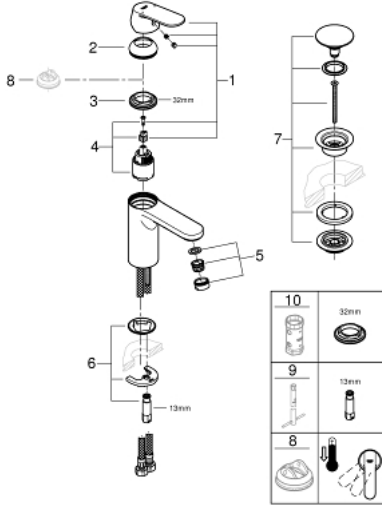

23 926 000 EUROCOSMO TEK KUMANDALI LAVABO BATARYASI M-BOYUT

ÜRÜN AÇIKLAMASI

- Renk: krom
- GROHE SilkMove 35 mm seramik kartuş
- ayarlanabilir akış limitleyici
- GROHE LongLife kaplama
- GROHE EcoJoy daha az su tüketimi ve mükemmel akış teknolojisi
- maximum flow rate (at 3 bar): 5 l/min
- GROHE FastFixation installation system
- bas-aç gider seti 1 1/4"
- spiral bağlantı hortumları

23 926 000 EUROCOSMO TEK KUMANDALI LAVABO BATARYASI M-BOYUT

YEDEK PARÇALAR, Mart 2020 – now

- 1: Kumanda Kolu (Sipariş no. 46681000)
- 2: Kapak (Sipariş no. 46492000)
- 3: Eurostyle Kartuş Somunu (Sipariş no. 46460000)
- 4: Kartuş (Sipariş no. 46374000)
- 5: Perlatör (Sipariş no. 48159000)
- 6: Vida bağlantılı montaj (Sipariş no. 46671000)
- 7: Bas-aç gider seti (Sipariş no. 65807000)
- 8: Soket anahtarı (Sipariş no. 19332000)*
- 9: İngiliz anahtarı (Sipariş no. 19017000)*
- 10: Isı Limitleyici (Sipariş no. 46375000)*