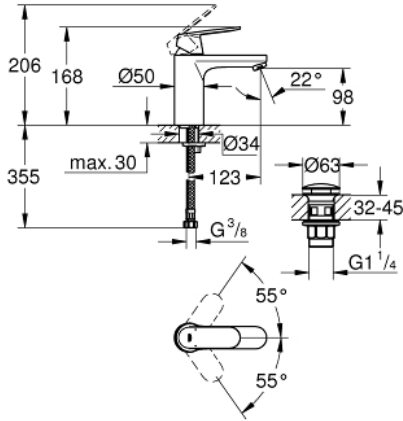

23 926 000 EUROCOSMO TEK KUMANDALI LAVABO BATARYASI M-BOYUT

ÜRÜN AÇIKLAMASI

- Renk: krom
- GROHE SilkMove 35 mm seramik kartuş
- ayarlanabilir akış limitleyici
- GROHE LongLife kaplama
- GROHE EcoJoy daha az su tüketimi ve mükemmel akış teknolojisi
- maximum flow rate (at 3 bar): 5 l/min
- GROHE FastFixation installation system
- bas-aç gider seti 1 1/4"
- spiral bağlantı hortumları

23 926 000 EUROCOSMO TEK KUMANDALI LAVABO BATARYASI M-BOYUT

YEDEK PARÇALAR, Mart 2020 – now

- 1: Kumanda Kolu (Sipariş no. 46681000)
- 2: Kapak (Sipariş no. 46492000)
- 3: Eurostyle Kartuş Somunu (Sipariş no. 46460000)
- 4: Kartuş (Sipariş no. 46374000)
- 5: Perlatör (Sipariş no. 48159000)
- 6: Vida bağlantılı montaj (Sipariş no. 46671000)
- 7: Bas-aç gider seti (Sipariş no. 65807000)
- 8: Soket anahtarı (Sipariş no. 19332000)*
- 9: İngiliz anahtarı (Sipariş no. 19017000)*
- 10: Isı Limitleyici (Sipariş no. 46375000)*