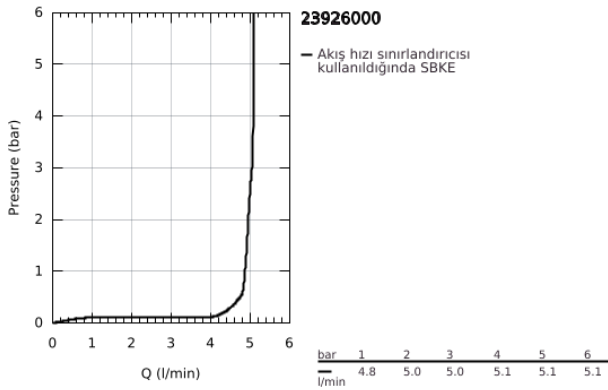

23 926 000 EUROCOSMO TEK KUMANDALI LAVABO BATARYASI M-BOYUT

ÜRÜN AÇIKLAMASI

- Renk: krom
- GROHE SilkMove 35 mm seramik kartuş
- ayarlanabilir akış limitleyici
- GROHE LongLife kaplama
- GROHE EcoJoy daha az su tüketimi ve mükemmel akış teknolojisi
- maximum flow rate (at 3 bar): 5 l/min
- GROHE FastFixation installation system
- bas-aç gider seti 1 1/4"
- spiral bağlantı hortumları