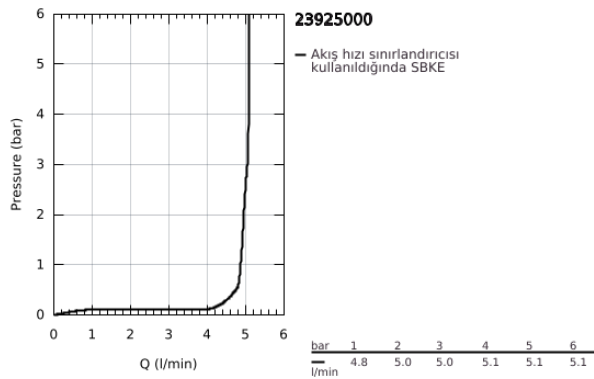

23 925 000 EUROCOSMO TEK KUMANDALI LAVABO BATARYASI S-BOYUT

ÜRÜN AÇIKLAMASI

- Renk: krom
- GROHE SilkMove 35 mm seramik kartuş
- ayarlanabilir akış limitleyici
- GROHE LongLife kaplama
- GROHE FastFixation montaj sistemi
- GROHE EcoJoy daha az su tüketimi ve mükemmel akış teknolojisi
- maximum flow rate (at 3 bar): 5 l/min
- bas-aç gider seti 1 1/4"
- spiral bağlantı hortumları