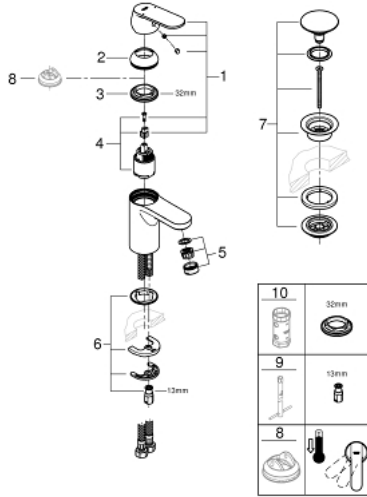

23 925 000 EUROCOSMO TEK KUMANDALI LAVABO BATARYASI S-BOYUT

ÜRÜN AÇIKLAMASI

- Renk: krom
- GROHE SilkMove 35 mm seramik kartuş
- ayarlanabilir akış limitleyici
- GROHE LongLife kaplama
- GROHE FastFixation montaj sistemi
- GROHE EcoJoy daha az su tüketimi ve mükemmel akış teknolojisi
- maximum flow rate (at 3 bar): 5 l/min
- bas-aç gider seti 1 1/4"
- spiral bağlantı hortumları

23 925 000 EUROCOSMO TEK KUMANDALI LAVABO BATARYASI S-BOYUT

YEDEK PARÇALAR, Mart 2020 – now

- 1: Kumanda Kolu (Sipariş no. 46681000)
- 2: Kapak (Sipariş no. 46492000)
- 3: Eurostyle Kartuş Somunu (Sipariş no. 46460000)
- 4: Kartuş (Sipariş no. 46374000)
- 5: Perlatör (Sipariş no. 48159000)
- 6: Vida bağlantılı montaj (Sipariş no. 46671000)
- 7: Bas-aç gider seti (Sipariş no. 65807000)
- 8: Soket anahtarı (Sipariş no. 19332000)*
- 9: İngiliz anahtarı (Sipariş no. 19017000)*
- 10: Isı Limitleyici (Sipariş no. 46375000)*