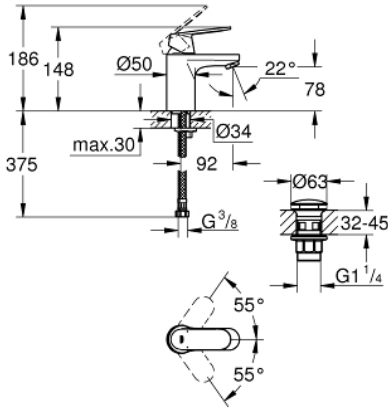

23 925 000 EUROCOSMO TEK KUMANDALI LAVABO BATARYASI S-BOYUT

ÜRÜN AÇIKLAMASI

- Renk: krom
- GROHE SilkMove 35 mm seramik kartuş
- ayarlanabilir akış limitleyici
- GROHE LongLife kaplama
- GROHE FastFixation montaj sistemi
- GROHE EcoJoy daha az su tüketimi ve mükemmel akış teknolojisi
- maximum flow rate (at 3 bar): 5 l/min
- bas-aç gider seti 1 1/4"
- spiral bağlantı hortumları

23 925 000 EUROCOSMO TEK KUMANDALI LAVABO BATARYASI S-BOYUT

YEDEK PARÇALAR, Mart 2020 – now

- 1: Kumanda Kolu (Sipariş no. 46681000)
- 2: Kapak (Sipariş no. 46492000)
- 3: Eurostyle Kartuş Somunu (Sipariş no. 46460000)
- 4: Kartuş (Sipariş no. 46374000)
- 5: Perlatör (Sipariş no. 48159000)
- 6: Vida bağlantılı montaj (Sipariş no. 46671000)
- 7: Bas-aç gider seti (Sipariş no. 65807000)
- 8: Soket anahtarı (Sipariş no. 19332000)*
- 9: İngiliz anahtarı (Sipariş no. 19017000)*
- 10: Isı Limitleyici (Sipariş no. 46375000)*