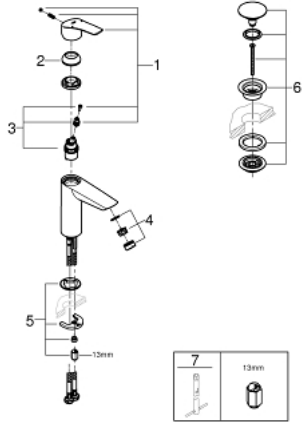

## 23 923 003 EUROSMART TEK KUMANDALI LAVABO BATARYASI M-BOYUT

### ÜRÜN AÇIKLAMASI

- Renk: krom
- GROHE SilkMove 28 mm seramik kartuş
- ayarlanabilir akış limitleyici
- sıcaklık limitleyici ile
- GROHE LongLife kaplama
- GROHE EcoJoy daha az su tüketimi ve mükemmel akış teknolojisi
- maximum flow rate (at 3 bar): 5 l/min
- izole edilmiş iç su yolları- kurşun ve nikel içermez
- GROHE FastFixation installation system
- bas-aç gider seti 1 1/4"
- spiral bağlantı hortumları

23 923 003 **EUROSMART TEK KUMANDALI LAVABO BATARYASI**  
**M-BOYUT**

**YEDEK PARÇALAR**, Temmuz 2019 – now

- 1: Kumanda Kolu (Sipariş no. 48548000)
  - 2: Kapak (Sipariş no. 46116000)
  - 3: Kartuş (Sipariş no. 48518000)
  - 4: Perlatör (Sipariş no. 48159000)
  - 5: Vida bağlantılı montaj (Sipariş no. 46645000)
  - 6: Bas-aç gider seti (Sipariş no. 65807000)
  - 7: İngiliz anahtarı (Sipariş no. 19017000)\*
- \*Özel aksesuarlar