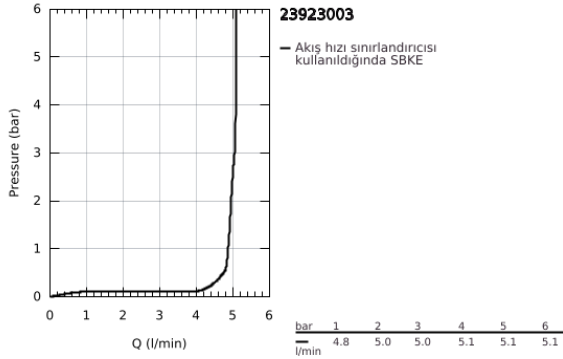

### ÜRÜN AÇIKLAMASI

- Renk: krom
- GROHE SilkMove 28 mm seramik kartuş
- ayarlanabilir akış limitleyici
- sıcaklık limitleyici ile
- GROHE LongLife kaplama
- GROHE EcoJoy daha az su tüketimi ve mükemmel akış teknolojisi
- maximum flow rate (at 3 bar): 5 l/min
- izole edilmiş iç su yolları- kurşun ve nikel içermez
- GROHE FastFixation installation system
- bas-aç gider seti 1 1/4"
- spiral bağlantı hortumları