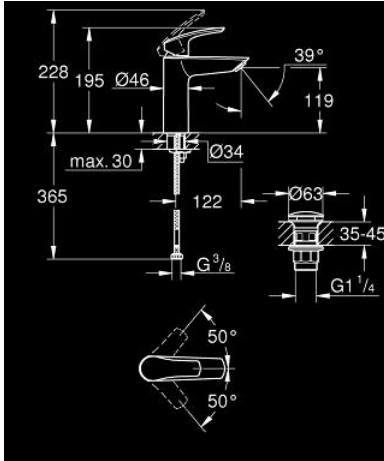

## 23 923 003 EUROSMART TEK KUMANDALI LAVABO BATARYASI M-BOYUT

### ÜRÜN AÇIKLAMASI

- Renk: krom
- GROHE SilkMove 28 mm seramik kartuş
- ayarlanabilir akış limitleyici
- sıcaklık limitleyici ile
- GROHE LongLife kaplama
- GROHE EcoJoy daha az su tüketimi ve mükemmel akış teknolojisi
- maximum flow rate (at 3 bar): 5 l/min
- izole edilmiş iç su yolları- kurşun ve nikel içermez
- GROHE FastFixation installation system
- bas-aç gider seti 1 1/4"
- spiral bağlantı hortumları

23 923 003 **EUROSMART TEK KUMANDALI LAVABO BATARYASI**  
**M-BOYUT**

**YEDEK PARÇALAR**, Temmuz 2019 – now

- 1: Kumanda Kolu (Sipariş no. 48548000)
  - 2: Kapak (Sipariş no. 46116000)
  - 3: Kartuş (Sipariş no. 48518000)
  - 4: Perlatör (Sipariş no. 48159000)
  - 5: Vida bağlantılı montaj (Sipariş no. 46645000)
  - 6: Bas-aç gider seti (Sipariş no. 65807000)
  - 7: İngiliz anahtarı (Sipariş no. 19017000)\*
- \*Özel aksesuarlar