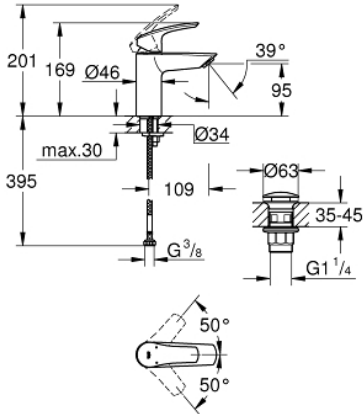

## 23 922 003 EUROSMART TEK KUMANDALI LAVABO BATARYASI S-BOYUT

### ÜRÜN AÇIKLAMASI

- Renk: krom
- GROHE SilkMove 28 mm seramik kartuş
- ayarlanabilir akış limitleyici
- sıcaklık limitleyici ile
- GROHE LongLife kaplama
- GROHE EcoJoy daha az su tüketimi ve mükemmel akış teknolojisi
- maximum flow rate (at 3 bar): 5 l/min
- izole edilmiş iç su yolları- kurşun ve nikel içermez
- GROHE FastFixation installation system
- bas-aç gider seti 1 1/4"
- spiral bağlantı hortumları

23 922 003 **EUROSMART TEK KUMANDALI LAVABO BATARYASI**  
**S-BOYUT**

**YEDEK PARÇALAR**, Temmuz 2019 – now

- 1: Kumanda Kolu (Sipariş no. 48548000)
  - 2: Kapak (Sipariş no. 46116000)
  - 3: Kartuş (Sipariş no. 48518000)
  - 4: Perlatör (Sipariş no. 48159000)
  - 5: Vida bağlantılı montaj (Sipariş no. 46645000)
  - 6: Bas-aç gider seti (Sipariş no. 65807000)
  - 7: İngiliz anahtarı (Sipariş no. 19017000)\*
- \*Özel aksesuarlar