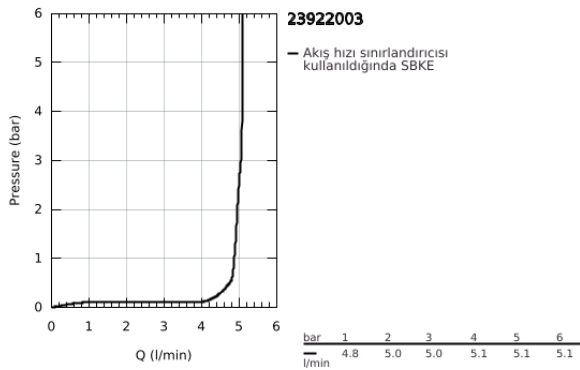

### ÜRÜN AÇIKLAMASI

- Renk: krom
- GROHE SilkMove 28 mm seramik kartuş
- ayarlanabilir akış limitleyici
- sıcaklık limitleyici ile
- GROHE LongLife kaplama
- GROHE EcoJoy daha az su tüketimi ve mükemmel akış teknolojisi
- maximum flow rate (at 3 bar): 5 l/min
- izole edilmiş iç su yolları- kurşun ve nikel içermez
- GROHE FastFixation installation system
- bas-aç gider seti 1 1/4"
- spiral bağlantı hortumları