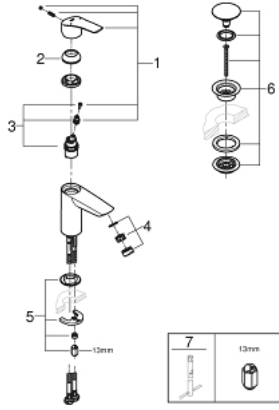

## 23 922 003 EUROSMART TEK KUMANDALI LAVABO BATARYASI S-BOYUT

### ÜRÜN AÇIKLAMASI

- Renk: krom
- GROHE SilkMove 28 mm seramik kartuş
- ayarlanabilir akış limitleyici
- sıcaklık limitleyici ile
- GROHE LongLife kaplama
- GROHE EcoJoy daha az su tüketimi ve mükemmel akış teknolojisi
- maximum flow rate (at 3 bar): 5 l/min
- izole edilmiş iç su yolları- kurşun ve nikel içermez
- GROHE FastFixation installation system
- bas-aç gider seti 1 1/4"
- spiral bağlantı hortumları

23 922 003 **EUROSMART TEK KUMANDALI LAVABO BATARYASI**  
**S-BOYUT**

**YEDEK PARÇALAR**, Temmuz 2019 – now

- 1: Kumanda Kolu (Sipariş no. 48548000)
  - 2: Kapak (Sipariş no. 46116000)
  - 3: Kartuş (Sipariş no. 48518000)
  - 4: Perlatör (Sipariş no. 48159000)
  - 5: Vida bağlantılı montaj (Sipariş no. 46645000)
  - 6: Bas-aç gider seti (Sipariş no. 65807000)
  - 7: İngiliz anahtarı (Sipariş no. 19017000)\*
- \*Özel aksesuarlar