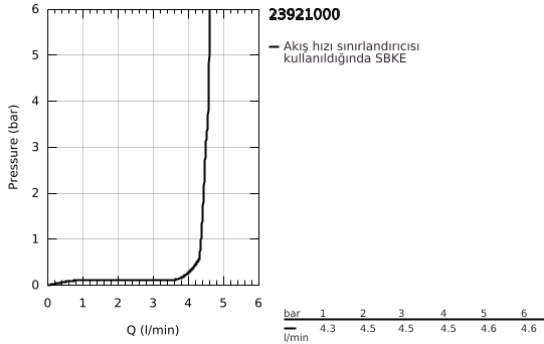

23 921 000 EUROCOSMO TEK KUMANDALI LAVABO BATARYASI XL-BOYUT

ÜRÜN AÇIKLAMASI

- Renk: krom
- çanak/tezgah üstü lavabo ile kullanıma uygun
- GROHE SilkMove 28 mm seramik kartuş
- sıcaklık limitleyici ile
- GROHE LongLife kaplama
- GROHE EcoJoy daha az su tüketimi ve mükemmel akış teknolojisi
- maximum flow rate (at 3 bar): 5 l/min
- GROHE AquaGuide ayarlanabilir perlatör
- hızlı montaj sistemi
- sifon kumandasız
- spiral bağlantı hortumları