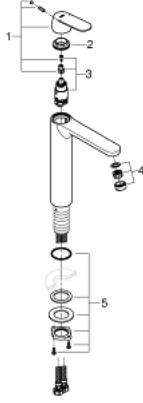

23 921 000 EUROCOSMO TEK KUMANDALI LAVABO BATARYASI XL-BOYUT

ÜRÜN AÇIKLAMASI

- Renk: krom
- çanak/tezgah üstü lavabo ile kullanıma uygun
- GROHE SilkMove 28 mm seramik kartuş
- sıcaklık limitleyici ile
- GROHE LongLife kaplama
- GROHE EcoJoy daha az su tüketimi ve mükemmel akış teknolojisi
- maximum flow rate (at 3 bar): 5 l/min
- GROHE AquaGuide ayarlanabilir perlatör
- hızlı montaj sistemi
- sifon kumandasız
- spiral bağlantı hortumları

23 921 000 **EUROCOSMO TEK KUMANDALI LAVABO BATARYASI**
XL-BOYUT

YEDEK PARÇALAR, Şubat 2019 – now

- 1: Kumanda Kolu (Sipariş no. 48525000)
- 2: Montaj halkası (Sipariş no. 46715000)
- 3: Kartuş (Sipariş no. 46580000)
- 4: Akış limitleyici (Sipariş no. 48300000)
- 5: Vida bağlantılı montaj (Sipariş no. 48384000)