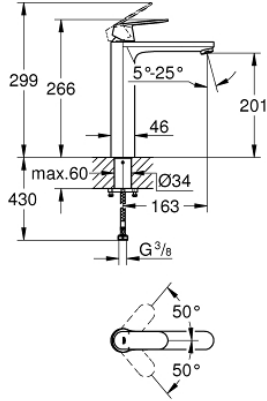

23 921 000 EUROCOSMO TEK KUMANDALI LAVABO BATARYASI XL-BOYUT

ÜRÜN AÇIKLAMASI

- Renk: krom
- çanak/tezgah üstü lavabo ile kullanıma uygun
- GROHE SilkMove 28 mm seramik kartuş
- sıcaklık limitleyici ile
- GROHE LongLife kaplama
- GROHE EcoJoy daha az su tüketimi ve mükemmel akış teknolojisi
- maximum flow rate (at 3 bar): 5 l/min
- GROHE AquaGuide ayarlanabilir perlatör
- hızlı montaj sistemi
- sifon kumandasız
- spiral bağlantı hortumları

23 921 000 **EUROCOSMO TEK KUMANDALI LAVABO BATARYASI**
XL-BOYUT

YEDEK PARÇALAR, Şubat 2019 – now

- 1: Kumanda Kolu (Sipariş no. 48525000)
- 2: Montaj halkası (Sipariş no. 46715000)
- 3: Kartuş (Sipariş no. 46580000)
- 4: Akış limitleyici (Sipariş no. 48300000)
- 5: Vida bağlantılı montaj (Sipariş no. 48384000)