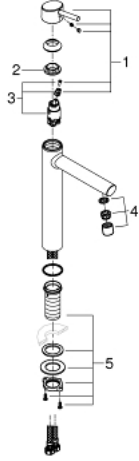

23 920 001 CONCETTO TEK KUMANDALI LAVABO BATARYASI XL-BOYUT

ÜRÜN AÇIKLAMASI

- Renk: krom
- çanak/tezgah üstü lavabo ile kullanıma uygun
- GROHE SilkMove 28 mm seramik kartuş
- sıcaklık limitleyici ile
- GROHE LongLife kaplama
- GROHE EcoJoy daha az su tüketimi ve mükemmel akış teknolojisi
- maximum flow rate (at 3 bar): 5 l/min
- GROHE AquaGuide ayarlanabilir perlatör
- hızlı montaj sistemi
- sifon kumandasız
- spiral bağlantı hortumları

23 920 001 **CONCETTO TEK KUMANDALI LAVABO BATARYASI**
XL-BOYUT

YEDEK PARÇALAR, Şubat 2019 – now

- 1: Kumanda Kolu (Sipariş no. 46753000)
- 2: Montaj halkası (Sipariş no. 46715000)
- 3: Kartuş (Sipariş no. 46580000)
- 4: Perlatör (Sipariş no. 48547000)
- 5: Vida bağlantılı montaj (Sipariş no. 48384000)