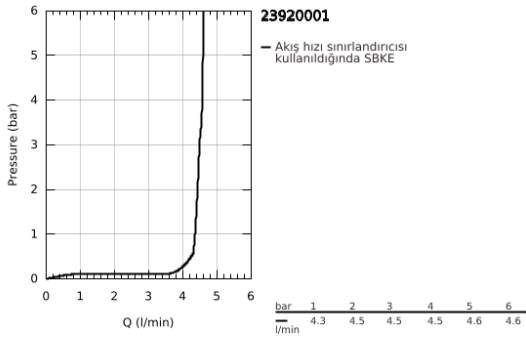

23 920 001 CONCETTO TEK KUMANDALI LAVABO BATARYASI XL-BOYUT

ÜRÜN AÇIKLAMASI

- Renk: krom
- çanak/tezgah üstü lavabo ile kullanıma uygun
- GROHE SilkMove 28 mm seramik kartuş
- sıcaklık limitleyici ile
- GROHE LongLife kaplama
- GROHE EcoJoy daha az su tüketimi ve mükemmel akış teknolojisi
- maximum flow rate (at 3 bar): 5 l/min
- GROHE AquaGuide ayarlanabilir perlatör
- hızlı montaj sistemi
- sifon kumandasız
- spiral bağlantı hortumları

23 920 001 **CONCETTO TEK KUMANDALI LAVABO BATARYASI**
XL-BOYUT

YEDEK PARÇALAR, Şubat 2019 – now

- 1: Kumanda Kolu (Sipariş no. 46753000)
- 2: Montaj halkası (Sipariş no. 46715000)
- 3: Kartuş (Sipariş no. 46580000)
- 4: Perlatör (Sipariş no. 48547000)
- 5: Vida bağlantılı montaj (Sipariş no. 48384000)