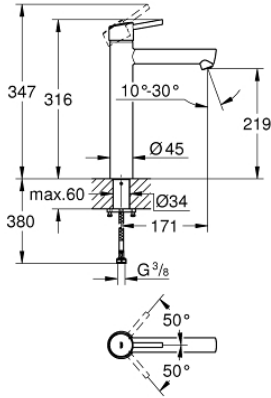

23 920 001 CONCETTO TEK KUMANDALI LAVABO BATARYASI XL-BOYUT

ÜRÜN AÇIKLAMASI

- Renk: krom
- çanak/tezgah üstü lavabo ile kullanıma uygun
- GROHE SilkMove 28 mm seramik kartuş
- sıcaklık limitleyici ile
- GROHE LongLife kaplama
- GROHE EcoJoy daha az su tüketimi ve mükemmel akış teknolojisi
- maximum flow rate (at 3 bar): 5 l/min
- GROHE AquaGuide ayarlanabilir perlatör
- hızlı montaj sistemi
- sifon kumandasız
- spiral bağlantı hortumları

23 920 001 **CONCETTO TEK KUMANDALI LAVABO BATARYASI**
XL-BOYUT

YEDEK PARÇALAR, Şubat 2019 – now

- 1: Kumanda Kolu (Sipariş no. 46753000)
- 2: Montaj halkası (Sipariş no. 46715000)
- 3: Kartuş (Sipariş no. 46580000)
- 4: Perlatör (Sipariş no. 48547000)
- 5: Vida bağlantılı montaj (Sipariş no. 48384000)