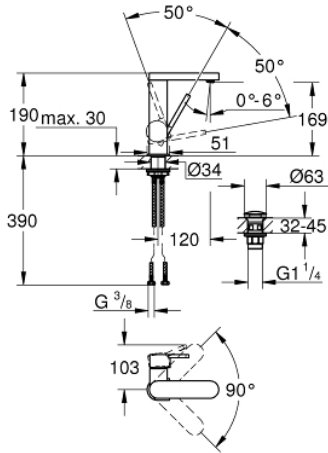

23 872 003 GROHE PLUS TEK KUMANDALI LAVABO BATARYASI M-BOYUT

ÜRÜN AÇIKLAMASI

- Renk: krom
- GROHE SilkMove 28 mm seramik kartuş
- sıcaklık limitleyici ile
- GROHE LongLife kaplama
- GROHE EcoJoy daha az su tüketimi ve mükemmel akış teknolojisi
- maximum flow rate (at 3 bar): 5 l/min
- SpeedClean perlatör
- GROHE AquaGuide ayarlanabilir perlatör
- hızlı montaj sistemi
- yerine kolay yerleşebilir ve döner başlık
- 90° dönebilir başlık
- bas-aç gider seti 1 1/4"
- spiral bağlantı hortumları

23 872 003 **GROHE PLUS TEK KUMANDALI LAVABO BATARYASI**
M-BOYUT

YEDEK PARÇALAR, Ağustos 2018 – now

- 1: Kartuş (Sipariş no. 46963000)
- 2: Perlatör (Sipariş no. 48449000)
- 3: Vida bağlantılı montaj (Sipariş no. 48384000)
- 4: Bas-aç gider seti (Sipariş no. 65807000)