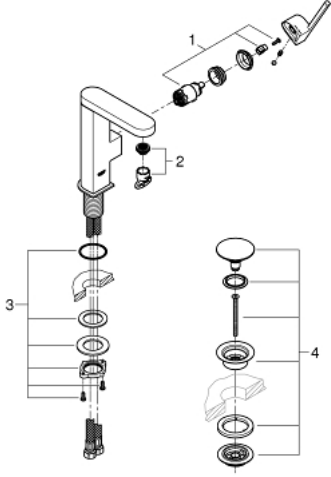

23 872 003 GROHE PLUS TEK KUMANDALI LAVABO BATARYASI M-BOYUT

ÜRÜN AÇIKLAMASI

- Renk: krom
- GROHE SilkMove 28 mm seramik kartuş
- sıcaklık limitleyici ile
- GROHE LongLife kaplama
- GROHE EcoJoy daha az su tüketimi ve mükemmel akış teknolojisi
- maximum flow rate (at 3 bar): 5 l/min
- SpeedClean perlatör
- GROHE AquaGuide ayarlanabilir perlatör
- hızlı montaj sistemi
- yerine kolay yerleşebilir ve döner başlık
- 90° dönebilir başlık
- bas-aç gider seti 1 1/4"
- spiral bağlantı hortumları

23 872 003 **GROHE PLUS TEK KUMANDALI LAVABO BATARYASI**
M-BOYUT

YEDEK PARÇALAR, Ağustos 2018 – now

- 1: Kartuş (Sipariş no. 46963000)
- 2: Perlatör (Sipariş no. 48449000)
- 3: Vida bağlantılı montaj (Sipariş no. 48384000)
- 4: Bas-aç gider seti (Sipariş no. 65807000)