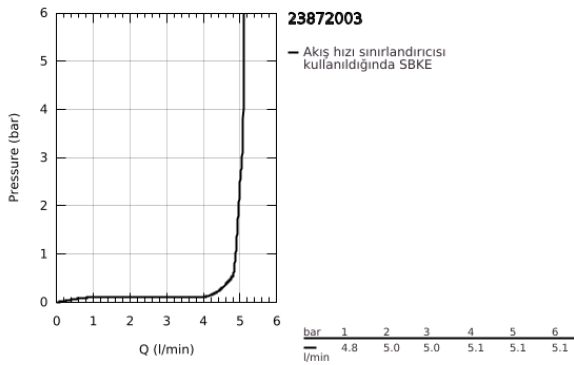

23 872 003 GROHE PLUS TEK KUMANDALI LAVABO BATARYASI M-BOYUT

ÜRÜN AÇIKLAMASI

- Renk: krom
- GROHE SilkMove 28 mm seramik kartuş
- sıcaklık limitleyici ile
- GROHE LongLife kaplama
- GROHE EcoJoy daha az su tüketimi ve mükemmel akış teknolojisi
- maximum flow rate (at 3 bar): 5 l/min
- SpeedClean perlatör
- GROHE AquaGuide ayarlanabilir perlatör
- hızlı montaj sistemi
- yerine kolay yerleşebilir ve döner başlık
- 90° dönebilir başlık
- bas-aç gider seti 1 1/4"
- spiral bağlantı hortumları