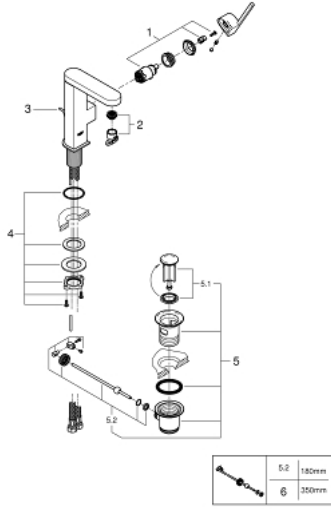

23 871 DC3 GROHE PLUS TEK KUMANDALI LAVABO BATARYASI M-BOYUT

ÜRÜN AÇIKLAMASI

- Renk: paslanmaz çelik
- GROHE SilkMove 28 mm seramik kartuş
- sıcaklık limitleyici ile
- GROHE LongLife kaplama
- GROHE EcoJoy daha az su tüketimi ve mükemmel akış teknolojisi
- maximum flow rate (at 3 bar): 5 l/min
- SpeedClean perlatör
- GROHE AquaGuide ayarlanabilir perlatör
- hızlı montaj sistemi
- yerine kolay yerleşebilir ve döner başlık
- 90° dönebilir başlık
- sifon kumanda seti 1 1/4"
- spiral bağlantı hortumları

23 871 DC3 GROHE PLUS TEK KUMANDALI LAVABO BATARYASI M-BOYUT

YEDEK PARÇALAR, Ocak 2019 – now

- 1: Kartuş (Sipariş no. 46963000)
 - 2: Perlatör (Sipariş no. 48449000)
 - 3: Kumanda çubuğu (Sipariş no. 46739EN0)
 - 4: Vida bağlantılı montaj (Sipariş no. 48384000)
 - 5: Gider seti 1 1/4" (Sipariş no. 28910DC0)
 - 5.1: tapa (Sipariş no. 07182DC0)
 - 5.2: Top çubuk (Sipariş no. 07052000)
 - 6: Top çubuk (Sipariş no. 07341000)*
- *Özel aksesuarlar