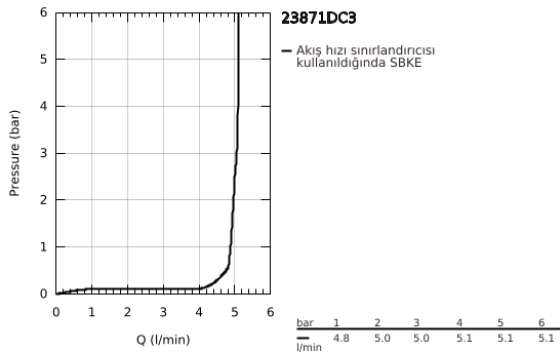

23 871 DC3 GROHE PLUS TEK KUMANDALI LAVABO BATARYASI M-BOYUT

ÜRÜN AÇIKLAMASI

- Renk: paslanmaz çelik
- GROHE SilkMove 28 mm seramik kartuş
- sıcaklık limitleyici ile
- GROHE LongLife kaplama
- GROHE EcoJoy daha az su tüketimi ve mükemmel akış teknolojisi
- maximum flow rate (at 3 bar): 5 l/min
- SpeedClean perlatör
- GROHE AquaGuide ayarlanabilir perlatör
- hızlı montaj sistemi
- yerine kolay yerleşebilir ve döner başlık
- 90° dönebilir başlık
- sifon kumanda seti 1 1/4"
- spiral bağlantı hortumları