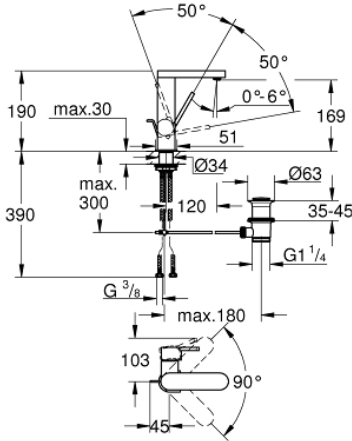

23 871 DC3 GROHE PLUS TEK KUMANDALI LAVABO BATARYASI M-BOYUT

ÜRÜN AÇIKLAMASI

- Renk: paslanmaz çelik
- GROHE SilkMove 28 mm seramik kartuş
- sıcaklık limitleyici ile
- GROHE LongLife kaplama
- GROHE EcoJoy daha az su tüketimi ve mükemmel akış teknolojisi
- maximum flow rate (at 3 bar): 5 l/min
- SpeedClean perlatör
- GROHE AquaGuide ayarlanabilir perlatör
- hızlı montaj sistemi
- yerine kolay yerleşebilir ve döner başlık
- 90° dönebilir başlık
- sifon kumanda seti 1 1/4"
- spiral bağlantı hortumları

23 871 DC3 GROHE PLUS TEK KUMANDALI LAVABO BATARYASI M-BOYUT

YEDEK PARÇALAR, Ocak 2019 – now

- 1: Kartuş (Sipariş no. 46963000)
 - 2: Perlatör (Sipariş no. 48449000)
 - 3: Kumanda çubuğu (Sipariş no. 46739EN0)
 - 4: Vida bağlantılı montaj (Sipariş no. 48384000)
 - 5: Gider seti 1 1/4" (Sipariş no. 28910DC0)
 - 5.1: tapa (Sipariş no. 07182DC0)
 - 5.2: Top çubuk (Sipariş no. 07052000)
 - 6: Top çubuk (Sipariş no. 07341000)*
- *Özel aksesuarlar