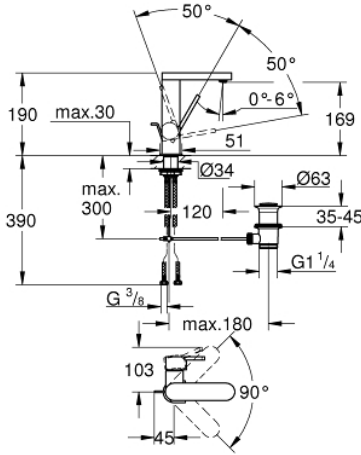

23 871 003 GROHE PLUS TEK KUMANDALI LAVABO BATARYASI M-BOYUT

ÜRÜN AÇIKLAMASI

- Renk: krom
- GROHE SilkMove 28 mm seramik kartuş
- sıcaklık limitleyici ile
- GROHE LongLife kaplama
- GROHE EcoJoy daha az su tüketimi ve mükemmel akış teknolojisi
- maximum flow rate (at 3 bar): 5 l/min
- SpeedClean perlatör
- GROHE AquaGuide ayarlanabilir perlatör
- hızlı montaj sistemi
- yerine kolay yerleşebilir ve döner başlık
- 90° dönebilir başlık
- sifon kumanda seti 1 1/4"
- spiral bağlantı hortumları

23 871 003 GROHE PLUS TEK KUMANDALI LAVABO BATARYASI M-BOYUT

YEDEK PARÇALAR, Ağustos 2018 – now

- 1: Kartuş (Sipariş no. 46963000)
 - 2: Perlatör (Sipariş no. 48449000)
 - 3: Kumanda çubuğu (Sipariş no. 46739000)
 - 4: Vida bağlantılı montaj (Sipariş no. 48384000)
 - 5: Gider seti 1 1/4" (Sipariş no. 28910000)
 - 5.1: tapa (Sipariş no. 07182000)
 - 5.2: Top çubuk (Sipariş no. 07052000)
 - 6: Top çubuk (Sipariş no. 07341000)*
- *Özel aksesuarlar