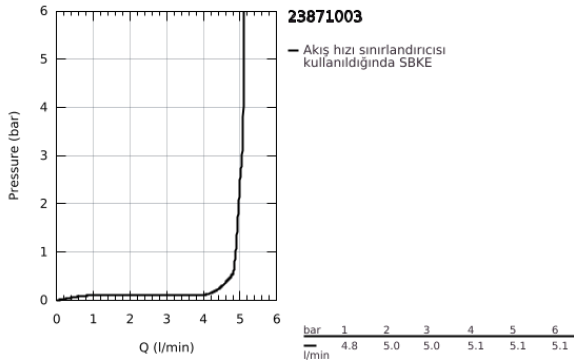

23 871 003 GROHE PLUS TEK KUMANDALI LAVABO BATARYASI M-BOYUT

ÜRÜN AÇIKLAMASI

- Renk: krom
- GROHE SilkMove 28 mm seramik kartuş
- sıcaklık limitleyici ile
- GROHE LongLife kaplama
- GROHE EcoJoy daha az su tüketimi ve mükemmel akış teknolojisi
- maximum flow rate (at 3 bar): 5 l/min
- SpeedClean perlatör
- GROHE AquaGuide ayarlanabilir perlatör
- hızlı montaj sistemi
- yerine kolay yerleşebilir ve döner başlık
- 90° dönebilir başlık
- sifon kumanda seti 1 1/4"
- spiral bağlantı hortumları