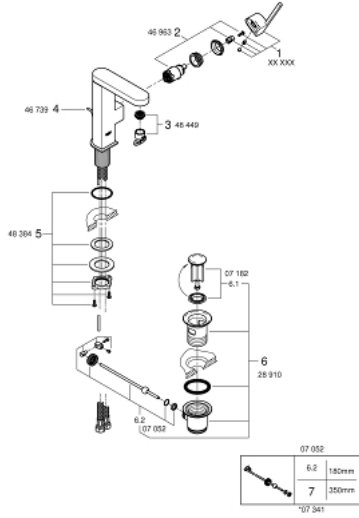

23 871 003 GROHE PLUS TEK KUMANDALI LAVABO BATARYASI M-BOYUT

ÜRÜN AÇIKLAMASI

- Renk: krom
- GROHE SilkMove 28 mm seramik kartuş
- sıcaklık limitleyici ile
- GROHE LongLife kaplama
- GROHE EcoJoy daha az su tüketimi ve mükemmel akış teknolojisi
- maximum flow rate (at 3 bar): 5 l/min
- SpeedClean perlatör
- GROHE AquaGuide ayarlanabilir perlatör
- hızlı montaj sistemi
- yerine kolay yerleşebilir ve döner başlık
- 90° dönebilir başlık
- sifon kumanda seti 1 1/4"
- spiral bağlantı hortumları

23 871 003 GROHE PLUS TEK KUMANDALI LAVABO BATARYASI M-BOYUT

YEDEK PARÇALAR, Ağustos 2018 – now

- 1: Kartuş (Sipariş no. 46963000)
 - 2: Perlatör (Sipariş no. 48449000)
 - 3: Kumanda çubuğu (Sipariş no. 46739000)
 - 4: Vida bağlantılı montaj (Sipariş no. 48384000)
 - 5: Gider seti 1 1/4" (Sipariş no. 28910000)
 - 5.1: tapa (Sipariş no. 07182000)
 - 5.2: Top çubuk (Sipariş no. 07052000)
 - 6: Top çubuk (Sipariş no. 07341000)*
- *Özel aksesuarlar