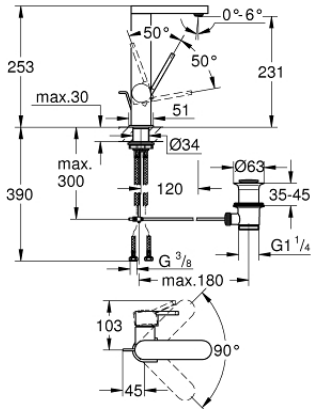

23 851 DC3 GROHE PLUS TEK KUMANDALI LAVABO BATARYASI 1/2" L-BOYUT

ÜRÜN AÇIKLAMASI

- Renk: paslanmaz çelik
- GROHE SilkMove 28 mm seramik kartuş
- sıcaklık limitleyici ile
- GROHE LongLife kaplama
- GROHE EcoJoy daha az su tüketimi ve mükemmel akış teknolojisi
- maximum flow rate (at 3 bar): 5 l/min
- SpeedClean perlatör
- GROHE AquaGuide ayarlanabilir perlatör
- hızlı montaj sistemi
- yerine kolay yerleşebilir ve döner başlık
- 90° dönebilir başlık
- sifon kumanda seti 1 1/4"
- spiral bağlantı hortumları

23 851 DC3 GROHE PLUS TEK KUMANDALI LAVABO BATARYASI 1/2" L-BOYUT

YEDEK PARÇALAR, Ocak 2019 – now

- 1: Kartuş (Sipariş no. 46963000)
 - 2: Perlatör (Sipariş no. 48449000)
 - 3: Kumanda çubuğu (Sipariş no. 46739EN0)
 - 4: Vida bağlantılı montaj (Sipariş no. 48384000)
 - 5: Gider seti 1 1/4" (Sipariş no. 28910DC0)
 - 5.1: tapa (Sipariş no. 07182DC0)
 - 5.2: Top çubuk (Sipariş no. 07052000)
 - 6: Top çubuk (Sipariş no. 07341000)*
- *Özel aksesuarlar