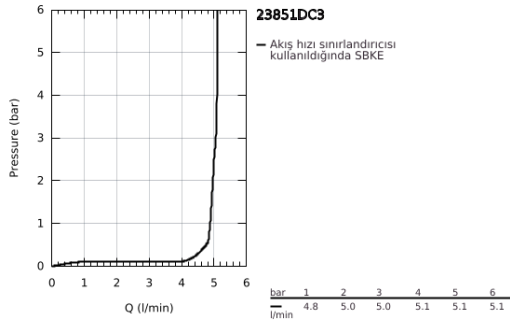

23 851 DC3 GROHE PLUS TEK KUMANDALI LAVABO BATARYASI 1/2" L-BOYUT

ÜRÜN AÇIKLAMASI

- Renk: paslanmaz çelik
- GROHE SilkMove 28 mm seramik kartuş
- sıcaklık limitleyici ile
- GROHE LongLife kaplama
- GROHE EcoJoy daha az su tüketimi ve mükemmel akış teknolojisi
- maximum flow rate (at 3 bar): 5 l/min
- SpeedClean perlatör
- GROHE AquaGuide ayarlanabilir perlatör
- hızlı montaj sistemi
- yerine kolay yerleşebilir ve döner başlık
- 90° dönebilir başlık
- sifon kumanda seti 1 1/4"
- spiral bağlantı hortumları

23 851 DC3 GROHE PLUS TEK KUMANDALI LAVABO BATARYASI 1/2" L-BOYUT

YEDEK PARÇALAR, Ocak 2019 – now

- 1: Kartuş (Sipariş no. 46963000)
 - 2: Perlatör (Sipariş no. 48449000)
 - 3: Kumanda çubuğu (Sipariş no. 46739EN0)
 - 4: Vida bağlantılı montaj (Sipariş no. 48384000)
 - 5: Gider seti 1 1/4" (Sipariş no. 28910DC0)
 - 5.1: tapa (Sipariş no. 07182DC0)
 - 5.2: Top çubuk (Sipariş no. 07052000)
 - 6: Top çubuk (Sipariş no. 07341000)*
- *Özel aksesuarlar