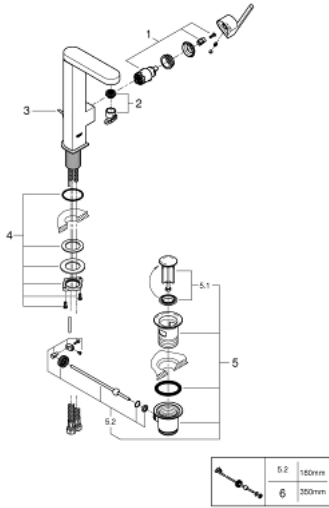

23 851 DC3 GROHE PLUS TEK KUMANDALI LAVABO BATARYASI 1/2" L-BOYUT

ÜRÜN AÇIKLAMASI

- Renk: paslanmaz çelik
- GROHE SilkMove 28 mm seramik kartuş
- sıcaklık limitleyici ile
- GROHE LongLife kaplama
- GROHE EcoJoy daha az su tüketimi ve mükemmel akış teknolojisi
- maximum flow rate (at 3 bar): 5 l/min
- SpeedClean perlatör
- GROHE AquaGuide ayarlanabilir perlatör
- hızlı montaj sistemi
- yerine kolay yerleşebilir ve döner başlık
- 90° dönebilir başlık
- sifon kumanda seti 1 1/4"
- spiral bağlantı hortumları

23 851 DC3 GROHE PLUS TEK KUMANDALI LAVABO BATARYASI 1/2" L-BOYUT

YEDEK PARÇALAR, Ocak 2019 – now

- 1: Kartuş (Sipariş no. 46963000)
 - 2: Perlatör (Sipariş no. 48449000)
 - 3: Kumanda çubuğu (Sipariş no. 46739EN0)
 - 4: Vida bağlantılı montaj (Sipariş no. 48384000)
 - 5: Gider seti 1 1/4" (Sipariş no. 28910DC0)
 - 5.1: tapa (Sipariş no. 07182DC0)
 - 5.2: Top çubuk (Sipariş no. 07052000)
 - 6: Top çubuk (Sipariş no. 07341000)*
- *Özel aksesuarlar