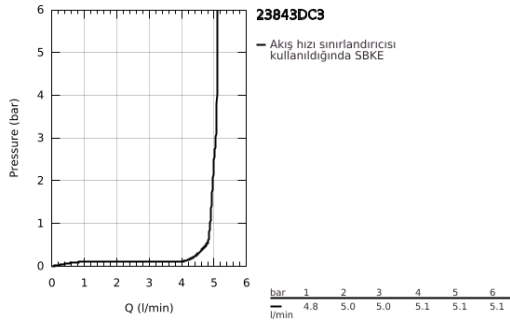

23 843 DC3 GROHE PLUS TEK KUMANDALI LAVABO BATARYASI 1/2" L-BOYUT

ÜRÜN AÇIKLAMASI

- Renk: paslanmaz çelik
- GROHE SilkMove 28 mm seramik kartuş
- sıcaklık limitleyici ile
- GROHE LongLife kaplama
- GROHE EcoJoy daha az su tüketimi ve mükemmel akış teknolojisi
- maximum flow rate (at 3 bar): 5 l/min
- SpeedClean perlatör
- GROHE AquaGuide ayarlanabilir perlatör
- hızlı montaj sistemi
- pull-out (spiralli) çıkış ucu
- Easy Docking Function kolay ve zahmetsiz geri çekim
- sifon kumanda seti 1 1/4"
- spiral bağlantı hortumları

23 843 DC3 GROHE PLUS TEK KUMANDALI LAVABO BATARYASI 1/2" L-BOYUT

YEDEK PARÇALAR, Ocak 2019 – now

- 1: Kartuş (Sipariş no. 46963000)
 - 2: çıkış duşu (Sipariş no. 48454DC0)
 - 3: Kumanda çubuğu (Sipariş no. 46739EN0)
 - 4: Vida bağlantılı montaj (Sipariş no. 48384000)
 - 5: Gider seti 1 1/4" (Sipariş no. 28910DC0)
 - 5.1: tapa (Sipariş no. 07182DC0)
 - 5.2: Top çubuk (Sipariş no. 07052000)
 - 6: Duş hortumu (Sipariş no. 48293000)
 - 7: Top çubuk (Sipariş no. 07341000)*
- *Özel aksesuarlar