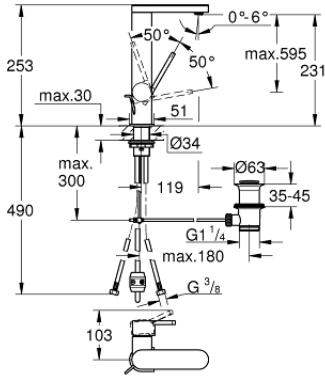

23 843 DC3 GROHE PLUS TEK KUMANDALI LAVABO BATARYASI 1/2" L-BOYUT

ÜRÜN AÇIKLAMASI

- Renk: paslanmaz çelik
- GROHE SilkMove 28 mm seramik kartuş
- sıcaklık limitleyici ile
- GROHE LongLife kaplama
- GROHE EcoJoy daha az su tüketimi ve mükemmel akış teknolojisi
- maximum flow rate (at 3 bar): 5 l/min
- SpeedClean perlatör
- GROHE AquaGuide ayarlanabilir perlatör
- hızlı montaj sistemi
- pull-out (spiralli) çıkış ucu
- Easy Docking Function kolay ve zahmetsiz geri çekim
- sifon kumanda seti 1 1/4"
- spiral bağlantı hortumları

23 843 DC3 GROHE PLUS TEK KUMANDALI LAVABO BATARYASI 1/2" L-BOYUT

YEDEK PARÇALAR, Ocak 2019 – now

- 1: Kartuş (Sipariş no. 46963000)
 - 2: çıkış duşu (Sipariş no. 48454DC0)
 - 3: Kumanda çubuğu (Sipariş no. 46739EN0)
 - 4: Vida bağlantılı montaj (Sipariş no. 48384000)
 - 5: Gider seti 1 1/4" (Sipariş no. 28910DC0)
 - 5.1: tapa (Sipariş no. 07182DC0)
 - 5.2: Top çubuk (Sipariş no. 07052000)
 - 6: Duş hortumu (Sipariş no. 48293000)
 - 7: Top çubuk (Sipariş no. 07341000)*
- *Özel aksesuarlar