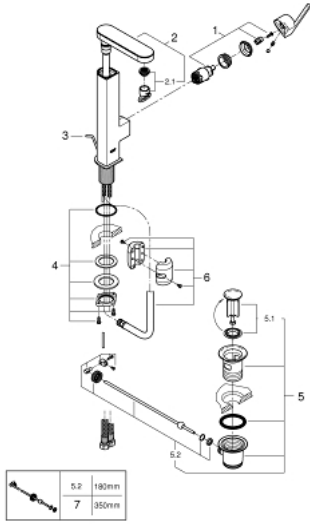

23 843 DC3 GROHE PLUS TEK KUMANDALI LAVABO BATARYASI 1/2" L-BOYUT

ÜRÜN AÇIKLAMASI

- Renk: paslanmaz çelik
- GROHE SilkMove 28 mm seramik kartuş
- sıcaklık limitleyici ile
- GROHE LongLife kaplama
- GROHE EcoJoy daha az su tüketimi ve mükemmel akış teknolojisi
- maximum flow rate (at 3 bar): 5 l/min
- SpeedClean perlatör
- GROHE AquaGuide ayarlanabilir perlatör
- hızlı montaj sistemi
- pull-out (spiralli) çıkış ucu
- Easy Docking Function kolay ve zahmetsiz geri çekim
- sifon kumanda seti 1 1/4"
- spiral bağlantı hortumları

23 843 DC3 GROHE PLUS TEK KUMANDALI LAVABO BATARYASI 1/2" L-BOYUT

YEDEK PARÇALAR, Ocak 2019 – now

- 1: Kartuş (Sipariş no. 46963000)
 - 2: çıkış duşu (Sipariş no. 48454DC0)
 - 3: Kumanda çubuğu (Sipariş no. 46739EN0)
 - 4: Vida bağlantılı montaj (Sipariş no. 48384000)
 - 5: Gider seti 1 1/4" (Sipariş no. 28910DC0)
 - 5.1: tapa (Sipariş no. 07182DC0)
 - 5.2: Top çubuk (Sipariş no. 07052000)
 - 6: Duş hortumu (Sipariş no. 48293000)
 - 7: Top çubuk (Sipariş no. 07341000)*
- *Özel aksesuarlar