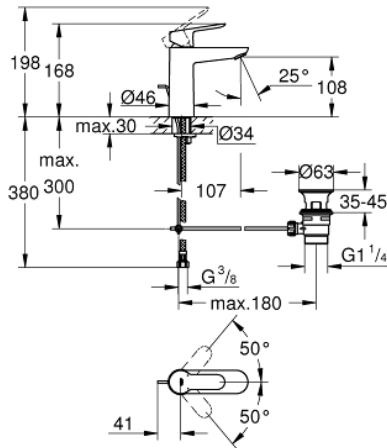

23 822 000 BAUEDGE TEK KUMANDALI LAVABO BATARYASI M-BOYUT

ÜRÜN AÇIKLAMASI

- Renk: krom
- GROHE SilkMove 28 mm seramik kartuş
- sıcaklık limitleyici ile
- GROHE LongLife kaplama
- GROHE EcoJoy daha az su tüketimi ve mükemmel akış teknolojisi
- maximum flow rate (at 3 bar): 5 l/min
- hızlı montaj sistemi
- sifon kumanda seti 1 1/4"
- spiral bağlantı hortumları

23 822 000 BAUEDGE TEK KUMANDALI LAVABO BATARYASI M-BOYUT

YEDEK PARÇALAR, Mart 2017 – now

- 1: Kumanda Kolu (Sipariş no. 46697000)
 - 2: Montaj halkası (Sipariş no. 46715000)
 - 3: Kartuş (Sipariş no. 46580000)
 - 4: Kumanda çubuğu (Sipariş no. 46739000)
 - 5: Perlatör (Sipariş no. 48159000)
 - 6: Vida bağlantılı montaj (Sipariş no. 46249000)
 - 7: Gider seti 1 1/4" (Sipariş no. 28910000)
 - 7.1: tapa (Sipariş no. 07182000)
 - 7.2: Top çubuk (Sipariş no. 07052000)
 - 8: Top çubuk (Sipariş no. 07341000)*
 - 9: İngiliz anahtar (Sipariş no. 19017000)*
- *Özel aksesuarlar