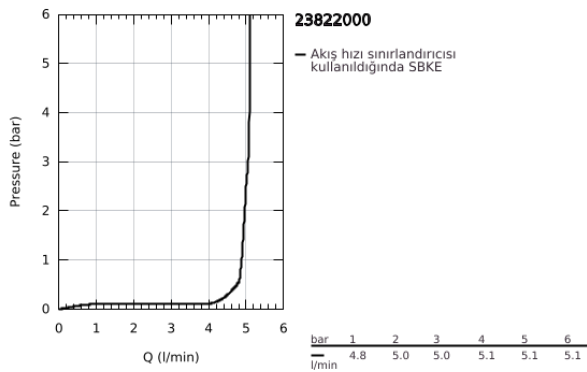

23 822 000 BAUEDGE TEK KUMANDALI LAVABO BATARYASI M-BOYUT

ÜRÜN AÇIKLAMASI

- Renk: krom
- GROHE SilkMove 28 mm seramik kartuş
- sıcaklık limitleyici ile
- GROHE LongLife kaplama
- GROHE EcoJoy daha az su tüketimi ve mükemmel akış teknolojisi
- maximum flow rate (at 3 bar): 5 l/min
- hızlı montaj sistemi
- sifon kumanda seti 1 1/4"
- spiral bağlantı hortumları