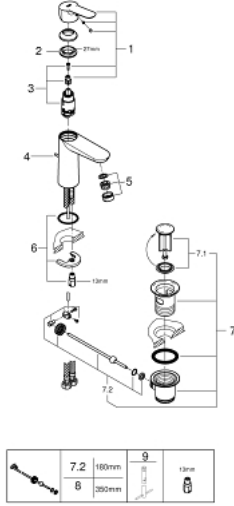

23 822 000 BAUEDGE TEK KUMANDALI LAVABO BATARYASI M-BOYUT

ÜRÜN AÇIKLAMASI

- Renk: krom
- GROHE SilkMove 28 mm seramik kartuş
- sıcaklık limitleyici ile
- GROHE LongLife kaplama
- GROHE EcoJoy daha az su tüketimi ve mükemmel akış teknolojisi
- maximum flow rate (at 3 bar): 5 l/min
- hızlı montaj sistemi
- sifon kumanda seti 1 1/4"
- spiral bağlantı hortumları

23 822 000 BAUEDGE TEK KUMANDALI LAVABO BATARYASI M-BOYUT

YEDEK PARÇALAR, Mart 2017 – now

- 1: Kumanda Kolu (Sipariş no. 46697000)
 - 2: Montaj halkası (Sipariş no. 46715000)
 - 3: Kartuş (Sipariş no. 46580000)
 - 4: Kumanda çubuğu (Sipariş no. 46739000)
 - 5: Perlatör (Sipariş no. 48159000)
 - 6: Vida bağlantılı montaj (Sipariş no. 46249000)
 - 7: Gider seti 1 1/4" (Sipariş no. 28910000)
 - 7.1: tapa (Sipariş no. 07182000)
 - 7.2: Top çubuk (Sipariş no. 07052000)
 - 8: Top çubuk (Sipariş no. 07341000)*
 - 9: İngiliz anahtar (Sipariş no. 19017000)*
- *Özel aksesuarlar