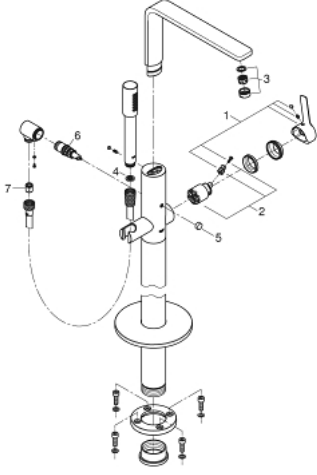

23 792 DC1 LİNEARE YERDEN KÜVET BATARYASI

ÜRÜN AÇIKLAMASI

- Renk: paslanmaz çelik
- montaj için: 29 086 000 / 45 984 001
- iç gövde hariç
- GROHE SilkMove 35 mm seramik kartuş
- sıcaklık limitleyici ile
- GROHE LongLife kaplama
- otomatik yön değiştirici: banyo/duş
- perlatörlü döner çıkış ucu
- çıkış ucu uzunluğu 271 mm
- duş çıkışında 1/2" entegre çek valf
- el duşu askısı dahil
- metal stick hand shower
- shower hose 1250 mm
- entegre çek valf

23 792 DC1 LİNEARE YERDEN KÜVET BATARYASI

YEDEK PARÇALAR, Eylül 2016 – now

- 1: Kumanda Kolu (Sipariş no. 46983DC0)
- 2: Kartuş (Sipariş no. 46374000)
- 3: Perlatör (Sipariş no. 13941DC0)
- 4: Filtre (Sipariş no. 0700200M)
- 5: Yöndeğiştirici kafası (Sipariş no. 64989DC0)
- 6: Yöndeğiştirici (Sipariş no. 65655DC0)
- 7: Çek-valf (Sipariş no. 08565000)