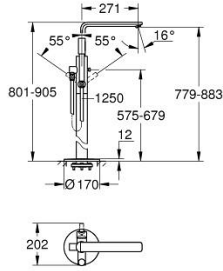

23 792 DC1 LİNEARE YERDEN KÜVET BATARYASI

ÜRÜN AÇIKLAMASI

- Renk: paslanmaz çelik
- montaj için: 29 086 000 / 45 984 001
- iç gövde hariç
- GROHE SilkMove 35 mm seramik kartuş
- sıcaklık limitleyici ile
- GROHE LongLife kaplama
- otomatik yön değiştirici: banyo/duş
- perlatörlü döner çıkış ucu
- çıkış ucu uzunluğu 271 mm
- duş çıkışında 1/2" entegre çek valf
- el duşu askısı dahil
- metal stick hand shower
- shower hose 1250 mm
- entegre çek valf

23 792 DC1 LİNEARE YERDEN KÜVET BATARYASI

YEDEK PARÇALAR, Eylül 2016 – now

- 1: Kumanda Kolu (Sipariş no. 46983DC0)
- 2: Kartuş (Sipariş no. 46374000)
- 3: Perlatör (Sipariş no. 13941DC0)
- 4: Filtre (Sipariş no. 0700200M)
- 5: Yöndeğiştirici kafası (Sipariş no. 64989DC0)
- 6: Yöndeğiştirici (Sipariş no. 65655DC0)
- 7: Çek-valf (Sipariş no. 08565000)