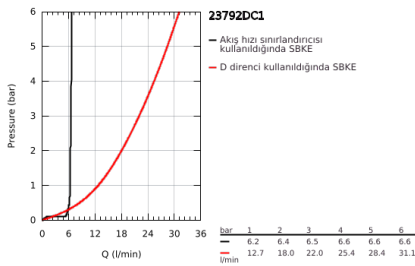

23 792 DC1 LİNEARE YERDEN KÜVET BATARYASI

ÜRÜN AÇIKLAMASI

- Renk: paslanmaz çelik
- montaj için: 29 086 000 / 45 984 001
- iç gövde hariç
- GROHE SilkMove 35 mm seramik kartuş
- sıcaklık limitleyici ile
- GROHE LongLife kaplama
- otomatik yön değiştirici: banyo/duş
- perlatörlü döner çıkış ucu
- çıkış ucu uzunluğu 271 mm
- duş çıkışında 1/2" entegre çek valf
- el duşu askısı dahil
- metal stick hand shower
- shower hose 1250 mm
- entegre çek valf