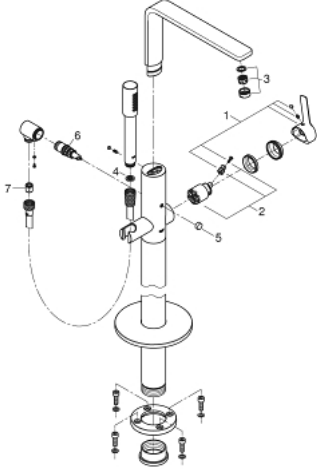

23 792 AL1 LİNEARE YERDEN KÜVET BATARYASI

ÜRÜN AÇIKLAMASI

- Renk: brushed hard graphite
- montaj için: 29 086 000 / 45 984 001
- iç gövde hariç
- GROHE SilkMove 35 mm seramik kartuş
- sıcaklık limitleyici ile
- GROHE LongLife kaplama
- otomatik yön değiştirici: banyo/duş
- perlatörlü döner çıkış ucu
- çıkış ucu uzunluğu 271 mm
- duş çıkışında 1/2" entegre çek valf
- el duşu askısı dahil
- metal stick hand shower
- shower hose 1250 mm
- entegre çek valf

23 792 AL1 LİNEARE YERDEN KÜVET BATARYASI

YEDEK PARÇALAR, Mart 2019 – now

- 1: Kumanda Kolu (Sipariş no. 46983AL0)
- 2: Kartuş (Sipariş no. 46374000)
- 3: Perlatör (Sipariş no. 13941AL0)
- 4: Filtre (Sipariş no. 0700200M)
- 5: Yöndeğiştirici kafası (Sipariş no. 64989AL0)
- 6: Yöndeğiştirici (Sipariş no. 65655AL0)
- 7: Çek-valf (Sipariş no. 08565000)