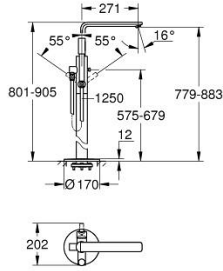

23 792 AL1 LİNEARE YERDEN KÜVET BATARYASI

ÜRÜN AÇIKLAMASI

- Renk: brushed hard graphite
- montaj için: 29 086 000 / 45 984 001
- iç gövde hariç
- GROHE SilkMove 35 mm seramik kartuş
- sıcaklık limitleyici ile
- GROHE LongLife kaplama
- otomatik yön değiştirici: banyo/duş
- perlatörlü döner çıkış ucu
- çıkış ucu uzunluğu 271 mm
- duş çıkışında 1/2" entegre çek valf
- el duşu askısı dahil
- metal stick hand shower
- shower hose 1250 mm
- entegre çek valf

23 792 AL1 LİNEARE YERDEN KÜVET BATARYASI

YEDEK PARÇALAR, Mart 2019 – now

- 1: Kumanda Kolu (Sipariş no. 46983AL0)
- 2: Kartuş (Sipariş no. 46374000)
- 3: Perlatör (Sipariş no. 13941AL0)
- 4: Filtre (Sipariş no. 0700200M)
- 5: Yöndeğiştirici kafası (Sipariş no. 64989AL0)
- 6: Yöndeğiştirici (Sipariş no. 65655AL0)
- 7: Çek-valf (Sipariş no. 08565000)