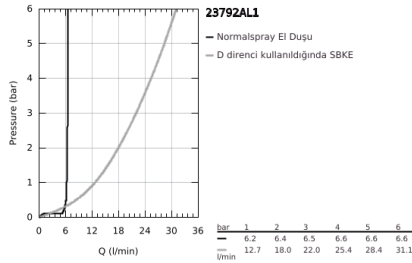

23 792 AL1 LİNEARE YERDEN KÜVET BATARYASI

ÜRÜN AÇIKLAMASI

- Renk: brushed hard graphite
- montaj için: 29 086 000 / 45 984 001
- iç gövde hariç
- GROHE SilkMove 35 mm seramik kartuş
- sıcaklık limitleyici ile
- GROHE LongLife kaplama
- otomatik yön değiştirici: banyo/duş
- perlatörlü döner çıkış ucu
- çıkış ucu uzunluğu 271 mm
- duş çıkışında 1/2" entegre çek valf
- el duşu askısı dahil
- metal stick hand shower
- shower hose 1250 mm
- entegre çek valf