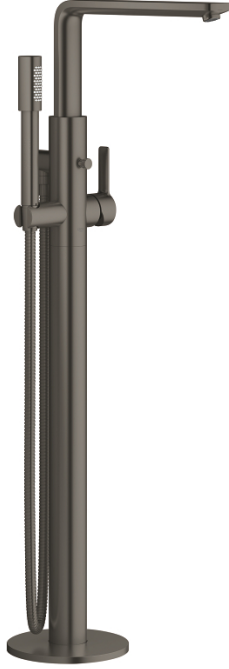

23 792 AL1 LİNEARE YERDEN KÜVET BATARYASI

ÜRÜN AÇIKLAMASI

- Renk: brushed hard graphite
- montaj için: 29 086 000 / 45 984 001
- iç gövde hariç
- GROHE SilkMove 35 mm seramik kartuş
- sıcaklık limitleyici ile
- GROHE LongLife kaplama
- otomatik yön değiştirici: banyo/duş
- perlatörlü döner çıkış ucu
- çıkış ucu uzunluğu 271 mm
- duş çıkışında 1/2" entegre çek valf
- el duşu askısı dahil
- metal stick hand shower
- shower hose 1250 mm
- entegre çek valf

23 792 AL1 LİNEARE YERDEN KÜVET BATARYASI

YEDEK PARÇALAR, Mart 2019 – now

- 1: Kumanda Kolu (Sipariş no. 46983AL0)
- 2: Kartuş (Sipariş no. 46374000)
- 3: Perlatör (Sipariş no. 13941AL0)
- 4: Filtre (Sipariş no. 0700200M)
- 5: Yöndeğiştirici kafası (Sipariş no. 64989AL0)
- 6: Yöndeğiştirici (Sipariş no. 65655AL0)
- 7: Çek-valf (Sipariş no. 08565000)