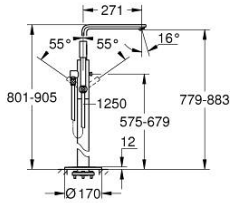

23 792 001 LİNEARE YERDEN KÜVET BATARYASI

ÜRÜN AÇIKLAMASI

- Renk: krom
- montaj için: 29 086 000 / 45 984 001
- GROHE SilkMove 35 mm seramik kartuş
- sıcaklık limitleyici ile
- GROHE LongLife kaplama
- otomatik yön değiştirici: banyo/duş
- perlatörlü çıkış ucu
- çıkış ucu uzunluğu 271 mm
- duş çıkışında 1/2" entegre çek valf
- el duşu askısı dahil
- metal stick hand shower
- shower hose 1250 mm
- entegre çek valf

23 792 001 LİNEARE YERDEN KÜVET BATARYASI

YEDEK PARÇALAR, Temmuz 2016 – now

- 1: Kumanda Kolu (Sipariş no. 46983000)
- 2: Kartuş (Sipariş no. 46374000)
- 3: Perlatör (Sipariş no. 13941000)
- 4: Filtre (Sipariş no. 0700200M)
- 5: Yöndeğiştirici kafası (Sipariş no. 64989000)
- 6: Yöndeğiştirici (Sipariş no. 65655000)
- 7: Çek-valf (Sipariş no. 08565000)