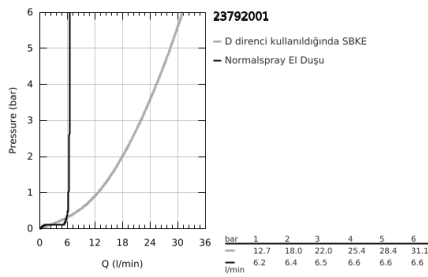

23 792 001 LİNEARE YERDEN KÜVET BATARYASI

ÜRÜN AÇIKLAMASI

- Renk: krom
- montaj için: 29 086 000 / 45 984 001
- GROHE SilkMove 35 mm seramik kartuş
- sıcaklık limitleyici ile
- GROHE LongLife kaplama
- otomatik yön değiştirici: banyo/duş
- perlatörlü çıkış ucu
- çıkış ucu uzunluğu 271 mm
- duş çıkışında 1/2" entegre çek valf
- el duşu askısı dahil
- metal stick hand shower
- shower hose 1250 mm
- entegre çek valf