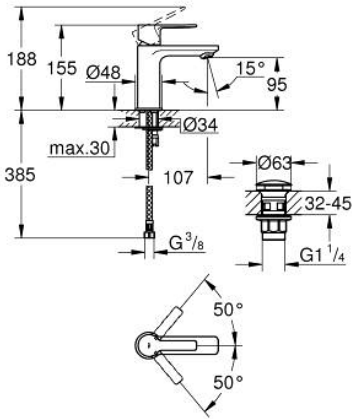

23 791 DC1 LİNEARE TEK KUMANDALI LAVABO BATARYASI 1/2" XS-BOYUT

ÜRÜN AÇIKLAMASI

- Renk: paslanmaz çelik
- GROHE SilkMove 28 mm seramik kartuş
- sıcaklık limitleyici ile
- GROHE LongLife kaplama
- GROHE EcoJoy daha az su tüketimi ve mükemmel akış teknolojisi
- maximum flow rate (at 3 bar): 5 l/min
- SpeedClean perlatör
- GROHE FastFixation Plus montaj sistemi
- bas-aç gider seti 1 1/4"
- spiral bağlantı hortumları

23 791 DC1 LİNEARE TEK KUMANDALI LAVABO BATARYASI 1/2" XS-BOYUT

YEDEK PARÇALAR, Eylül 2016 – now

- 1: Kumanda Kolu (Sipariş no. 46980DC0)
 - 2: Kapak (Sipariş no. 46581DC0)
 - 3: Montaj halkası (Sipariş no. 07419000)
 - 4: Kartuş (Sipariş no. 46580000)
 - 5: Perlatör (Sipariş no. 48159DC0)
 - 6: Vida bağlantılı montaj (Sipariş no. 46645000)
 - 7: Bas-aç gider seti (Sipariş no. 65807DC0)
 - 8: İngiliz anahtarı (Sipariş no. 19017000)*
- *Özel aksesuarlar