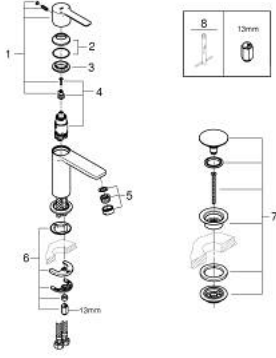

23 791 DC1 LİNEARE TEK KUMANDALI LAVABO BATARYASI 1/2" XS-BOYUT

ÜRÜN AÇIKLAMASI

- Renk: paslanmaz çelik
- GROHE SilkMove 28 mm seramik kartuş
- sıcaklık limitleyici ile
- GROHE LongLife kaplama
- GROHE EcoJoy daha az su tüketimi ve mükemmel akış teknolojisi
- maximum flow rate (at 3 bar): 5 l/min
- SpeedClean perlatör
- GROHE FastFixation Plus montaj sistemi
- bas-aç gider seti 1 1/4"
- spiral bağlantı hortumları

23 791 DC1 LİNEARE TEK KUMANDALI LAVABO BATARYASI 1/2" XS-BOYUT

YEDEK PARÇALAR, Eylül 2016 – now

- 1: Kumanda Kolu (Sipariş no. 46980DC0)
 - 2: Kapak (Sipariş no. 46581DC0)
 - 3: Montaj halkası (Sipariş no. 07419000)
 - 4: Kartuş (Sipariş no. 46580000)
 - 5: Perlatör (Sipariş no. 48159DC0)
 - 6: Vida bağlantılı montaj (Sipariş no. 46645000)
 - 7: Bas-aç gider seti (Sipariş no. 65807DC0)
 - 8: İngiliz anahtarı (Sipariş no. 19017000)*
- *Özel aksesuarlar