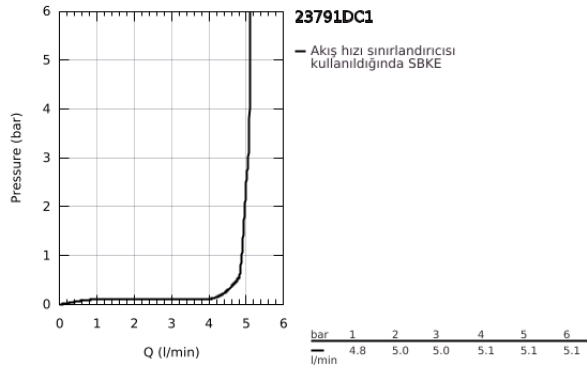

23 791 DC1 LİNEARE TEK KUMANDALI LAVABO BATARYASI 1/2" XS-BOYUT

ÜRÜN AÇIKLAMASI

- Renk: paslanmaz çelik
- GROHE SilkMove 28 mm seramik kartuş
- sıcaklık limitleyici ile
- GROHE LongLife kaplama
- GROHE EcoJoy daha az su tüketimi ve mükemmel akış teknolojisi
- maximum flow rate (at 3 bar): 5 l/min
- SpeedClean perlatör
- GROHE FastFixation Plus montaj sistemi
- bas-aç gider seti 1 1/4"
- spiral bağlantı hortumları

23 791 DC1 LİNEARE TEK KUMANDALI LAVABO BATARYASI 1/2" XS-BOYUT

YEDEK PARÇALAR, Eylül 2016 – now

- 1: Kumanda Kolu (Sipariş no. 46980DC0)
 - 2: Kapak (Sipariş no. 46581DC0)
 - 3: Montaj halkası (Sipariş no. 07419000)
 - 4: Kartuş (Sipariş no. 46580000)
 - 5: Perlatör (Sipariş no. 48159DC0)
 - 6: Vida bağlantılı montaj (Sipariş no. 46645000)
 - 7: Bas-aç gider seti (Sipariş no. 65807DC0)
 - 8: İngiliz anahtarı (Sipariş no. 19017000)*
- *Özel aksesuarlar