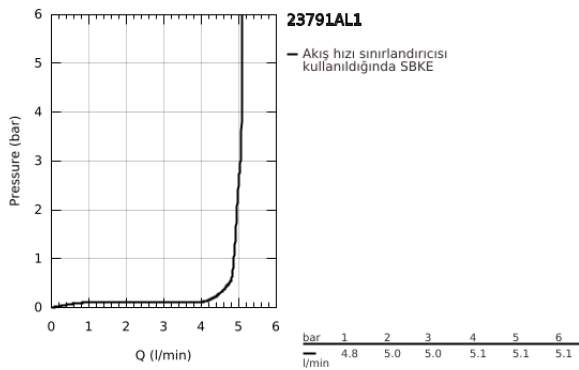

## 23 791 AL1 LİNEARE TEK KUMANDALI LAVABO BATARYASI 1/2" XS-BOYUT

### ÜRÜN AÇIKLAMASI

- Renk: brushed hard graphite
- GROHE SilkMove 28 mm seramik kartuş
- sıcaklık limitleyici ile
- GROHE LongLife kaplama
- GROHE EcoJoy daha az su tüketimi ve mükemmel akış teknolojisi
- GROHE SpeedClean perlatör 5.7 l/dk.
- maximum flow rate (at 3 bar): 5 l/min
- SpeedClean perlatör
- GROHE FastFixation Plus montaj sistemi
- bas-aç gider seti 1 1/4"
- spiral bağlantı hortumları