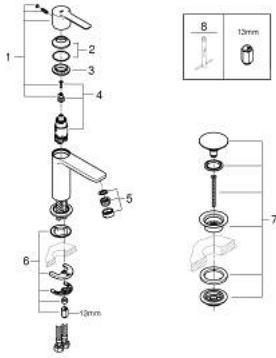

## 23 791 AL1 LİNEARE TEK KUMANDALI LAVABO BATARYASI 1/2" XS-BOYUT

### ÜRÜN AÇIKLAMASI

- Renk: brushed hard graphite
- GROHE SilkMove 28 mm seramik kartuş
- sıcaklık limitleyici ile
- GROHE LongLife kaplama
- GROHE EcoJoy daha az su tüketimi ve mükemmel akış teknolojisi
- GROHE SpeedClean perlatör 5.7 l/dk.
- maximum flow rate (at 3 bar): 5 l/min
- SpeedClean perlatör
- GROHE FastFixation Plus montaj sistemi
- bas-aç gider seti 1 1/4"
- spiral bağlantı hortumları

### YEDEK PARÇALAR, Mart 2019 – now

- 1: Kumanda Kolu (Sipariş no. 46980AL0)
  - 2: Kapak (Sipariş no. 46581AL0)
  - 3: Montaj halkası (Sipariş no. 07419000)
  - 4: Kartuş (Sipariş no. 46580000)
  - 5: Perlatör (Sipariş no. 48159AL0)
  - 6: Vida bağlantılı montaj (Sipariş no. 46645000)
  - 7: Bas-aç gider seti (Sipariş no. 65807AL0)
  - 8: İngiliz anahtarı (Sipariş no. 19017000)\*
- \*Özel aksesuarlar