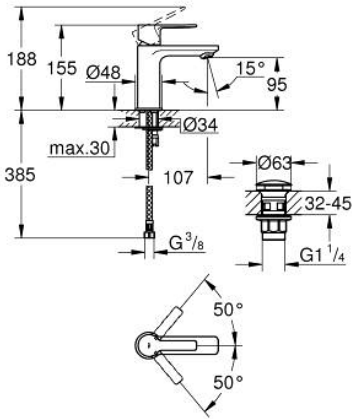

## 23 791 AL1 LİNEARE TEK KUMANDALI LAVABO BATARYASI 1/2" XS-BOYUT

### ÜRÜN AÇIKLAMASI

- Renk: brushed hard graphite
- GROHE SilkMove 28 mm seramik kartuş
- sıcaklık limitleyici ile
- GROHE LongLife kaplama
- GROHE EcoJoy daha az su tüketimi ve mükemmel akış teknolojisi
- GROHE SpeedClean perlatör 5.7 l/dk.
- maximum flow rate (at 3 bar): 5 l/min
- SpeedClean perlatör
- GROHE FastFixation Plus montaj sistemi
- bas-aç gider seti 1 1/4"
- spiral bağlantı hortumları

### YEDEK PARÇALAR, Mart 2019 – now

- 1: Kumanda Kolu (Sipariş no. 46980AL0)
  - 2: Kapak (Sipariş no. 46581AL0)
  - 3: Montaj halkası (Sipariş no. 07419000)
  - 4: Kartuş (Sipariş no. 46580000)
  - 5: Perlatör (Sipariş no. 48159AL0)
  - 6: Vida bağlantılı montaj (Sipariş no. 46645000)
  - 7: Bas-aç gider seti (Sipariş no. 65807AL0)
  - 8: İngiliz anahtarı (Sipariş no. 19017000)\*
- \*Özel aksesuarlar