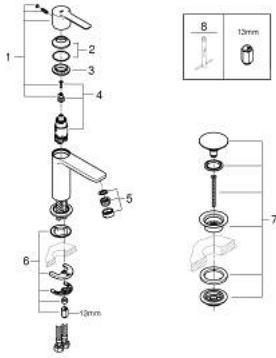

23 791 001 LİNEARE TEK KUMANDALI LAVABO BATARYASI 1/2"
XS-BOYUT

YEDEK PARÇALAR, Temmuz 2016 – now

- 1: Kumanda Kolu (Sipariş no. 46980000)
 - 2: Kapak (Sipariş no. 46581000)
 - 3: Montaj halkası (Sipariş no. 07419000)
 - 4: Kartuş (Sipariş no. 46580000)
 - 5: Perlatör (Sipariş no. 48159000)
 - 6: Vida bağlantılı montaj (Sipariş no. 46645000)
 - 7: Bas-aç gider seti (Sipariş no. 65807000)
 - 7.1: Nipel (Sipariş no. 45986000)
 - 8: İngiliz anahtarı (Sipariş no. 19017000)*
- *Özel aksesuarlar