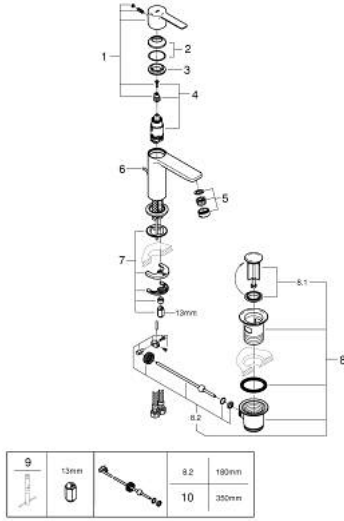

23 790 001 LİNEARE TEK KUMANDALI LAVABO BATARYASI 1/2"
XS-BOYUT

ÜRÜN AÇIKLAMASI

- Renk: krom
- GROHE SilkMove 28 mm seramik kartuş
- EcoMode - cold water flow in mid-lever position saves energy
- sıcaklık limitleyici ile
- GROHE LongLife kaplama
- GROHE EcoJoy daha az su tüketimi ve mükemmel akış teknolojisi
- maximum flow rate (at 3 bar): 5 l/min
- SpeedClean perlatör
- GROHE FastFixation Plus montaj sistemi
- sifon kumanda seti 1 1/4"
- spiral bağlantı hortumları

23 790 001 LİNEARE TEK KUMANDALI LAVABO BATARYASI 1/2"
XS-BOYUT

YEDEK PARÇALAR, Temmuz 2016 – now

- 1: Kumanda Kolu (Sipariş no. 46981000)
- 2: Kapak (Sipariş no. 46581000)
- 3: Montaj halkası (Sipariş no. 07419000)
- 4: Kartuş (Sipariş no. 46580000)
- 5: Perlatör (Sipariş no. 48159000)
- 6: Kumanda çubuğu (Sipariş no. 46739000)
- 7: Vida bağlantılı montaj (Sipariş no. 46645000)
- 8: Gider seti 1 1/4" (Sipariş no. 28910000)
- 8.1: tapa (Sipariş no. 07182000)
- 8.2: Top çubuk (Sipariş no. 07052000)
- 9: İngiliz anahtarı (Sipariş no. 19017000)*
- 10: Top çubuk (Sipariş no. 07341000)*