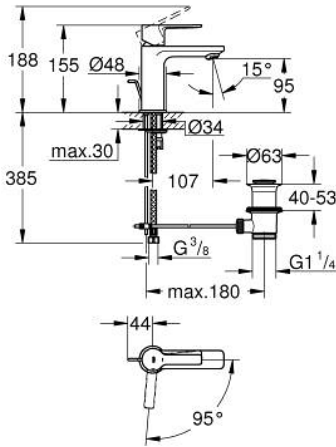

23 790 001 LİNEARE TEK KUMANDALI LAVABO BATARYASI 1/2"
XS-BOYUT

ÜRÜN AÇIKLAMASI

- Renk: krom
- GROHE SilkMove 28 mm seramik kartuş
- EcoMode - cold water flow in mid-lever position saves energy
- sıcaklık limitleyici ile
- GROHE LongLife kaplama
- GROHE EcoJoy daha az su tüketimi ve mükemmel akış teknolojisi
- maximum flow rate (at 3 bar): 5 l/min
- SpeedClean perlatör
- GROHE FastFixation Plus montaj sistemi
- sifon kumanda seti 1 1/4"
- spiral bağlantı hortumları

23 790 001 LİNEARE TEK KUMANDALI LAVABO BATARYASI 1/2"
XS-BOYUT

YEDEK PARÇALAR, Temmuz 2016 – now

- 1: Kumanda Kolu (Sipariş no. 46981000)
- 2: Kapak (Sipariş no. 46581000)
- 3: Montaj halkası (Sipariş no. 07419000)
- 4: Kartuş (Sipariş no. 46580000)
- 5: Perlatör (Sipariş no. 48159000)
- 6: Kumanda çubuğu (Sipariş no. 46739000)
- 7: Vida bağlantılı montaj (Sipariş no. 46645000)
- 8: Gider seti 1 1/4" (Sipariş no. 28910000)
- 8.1: tapa (Sipariş no. 07182000)
- 8.2: Top çubuk (Sipariş no. 07052000)
- 9: İngiliz anahtarı (Sipariş no. 19017000)*
- 10: Top çubuk (Sipariş no. 07341000)*