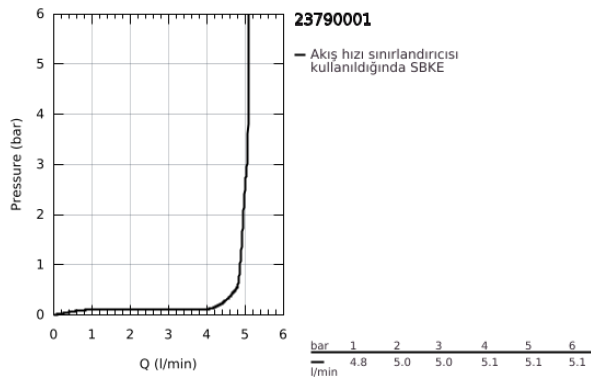

23 790 001 LİNEARE TEK KUMANDALI LAVABO BATARYASI 1/2"
XS-BOYUT

ÜRÜN AÇIKLAMASI

- Renk: krom
- GROHE SilkMove 28 mm seramik kartuş
- EcoMode - cold water flow in mid-lever position saves energy
- sıcaklık limitleyici ile
- GROHE LongLife kaplama
- GROHE EcoJoy daha az su tüketimi ve mükemmel akış teknolojisi
- maximum flow rate (at 3 bar): 5 l/min
- SpeedClean perlatör
- GROHE FastFixation Plus montaj sistemi
- sifon kumanda seti 1 1/4"
- spiral bağlantı hortumları

23 790 001 LİNEARE TEK KUMANDALI LAVABO BATARYASI 1/2"
XS-BOYUT

YEDEK PARÇALAR, Temmuz 2016 – now

- 1: Kumanda Kolu (Sipariş no. 46981000)
- 2: Kapak (Sipariş no. 46581000)
- 3: Montaj halkası (Sipariş no. 07419000)
- 4: Kartuş (Sipariş no. 46580000)
- 5: Perlatör (Sipariş no. 48159000)
- 6: Kumanda çubuğu (Sipariş no. 46739000)
- 7: Vida bağlantılı montaj (Sipariş no. 46645000)
- 8: Gider seti 1 1/4" (Sipariş no. 28910000)
- 8.1: tapa (Sipariş no. 07182000)
- 8.2: Top çubuk (Sipariş no. 07052000)
- 9: İngiliz anahtarı (Sipariş no. 19017000)*
- 10: Top çubuk (Sipariş no. 07341000)*