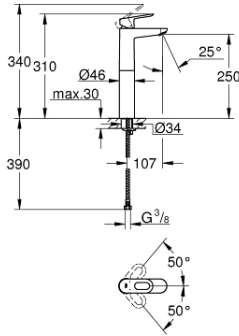

23 764 000 BAULOOP TEK KUMANDALI LAVABO BATARYASI XL-BOYUT

ÜRÜN AÇIKLAMASI

- Renk: krom
- çanak/tezgah üstü lavabo ile kullanıma uygun
- GROHE SmoothControl 28 mm seramik kartuş
- GROHE LongLife kaplama
- GROHE EcoJoy daha az su tüketimi ve mükemmel akış teknolojisi
- maximum flow rate (at 3 bar): 5 l/min
- hızlı montaj sistemi
- sifon kumandasız
- spiral bağlantı hortumları

23 764 000 **BAULOOP TEK KUMANDALI LAVABO BATARYASI**
XL-BOYUT

YEDEK PARÇALAR, Mayıs 2016 – now

1: Kumanda Kolu (Sipariş no. 46695000)

2: Montaj halkası (Sipariş no. 46715000)

3: Kartuş (Sipariş no. 46580000)

4: Perlatör (Sipariş no. 48159000)

5: Vida bağlantılı montaj (Sipariş no. 46249000)

6: İngiliz anahtarı (Sipariş no. 19017000)*

*Özel aksesuarlar