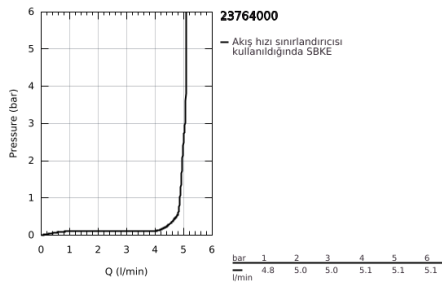

23 764 000 BAULOOP TEK KUMANDALI LAVABO BATARYASI XL-BOYUT

ÜRÜN AÇIKLAMASI

- Renk: krom
- çanak/tezgah üstü lavabo ile kullanıma uygun
- GROHE SmoothControl 28 mm seramik kartuş
- GROHE LongLife kaplama
- GROHE EcoJoy daha az su tüketimi ve mükemmel akış teknolojisi
- maximum flow rate (at 3 bar): 5 l/min
- hızlı montaj sistemi
- sifon kumandasız
- spiral bağlantı hortumları

23 764 000 **BAULOOP TEK KUMANDALI LAVABO BATARYASI**
XL-BOYUT

YEDEK PARÇALAR, Mayıs 2016 – now

1: Kumanda Kolu (Sipariş no. 46695000)

2: Montaj halkası (Sipariş no. 46715000)

3: Kartuş (Sipariş no. 46580000)