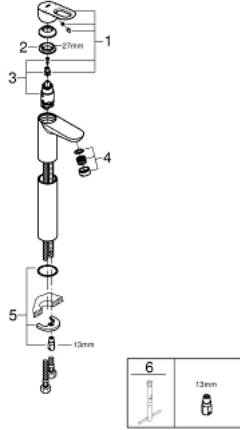

23 764 000 BAULOOP TEK KUMANDALI LAVABO BATARYASI XL-BOYUT

ÜRÜN AÇIKLAMASI

- Renk: krom
- çanak/tezgah üstü lavabo ile kullanıma uygun
- GROHE SmoothControl 28 mm seramik kartuş
- GROHE LongLife kaplama
- GROHE EcoJoy daha az su tüketimi ve mükemmel akış teknolojisi
- maximum flow rate (at 3 bar): 5 l/min
- hızlı montaj sistemi
- sifon kumandasız
- spiral bağlantı hortumları

23 764 000 **BAULOOP TEK KUMANDALI LAVABO BATARYASI**
XL-BOYUT

YEDEK PARÇALAR, Mayıs 2016 – now

1: Kumanda Kolu (Sipariş no. 46695000)

2: Montaj halkası (Sipariş no. 46715000)

3: Kartuş (Sipariş no. 46580000)

4: Perlatör (Sipariş no. 48159000)

5: Vida bağlantılı montaj (Sipariş no. 46249000)

6: İngiliz anahtarı (Sipariş no. 19017000)*

*Özel aksesuarlar