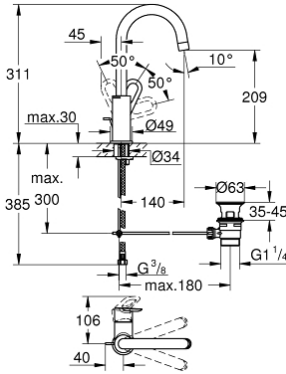

23 763 000 BAULOOP TEK KUMANDALI LAVABO BATARYASI 1/2" L-BOYUT

ÜRÜN AÇIKLAMASI

- Renk: krom
- GROHE SmoothControl 28 mm seramik kartuş
- GROHE LongLife kaplama
- GROHE EcoJoy daha az su tüketimi ve mükemmel akış teknolojisi
- maximum flow rate (at 3 bar): 5 l/min
- hızlı montaj sistemi
- döner çıkış ucu
- plastik sifon kumanda seti 1 1/4"
- spiral bağlantı hortumları

23 763 000 **BAULoop TEK KUMANDALI LAVABO BATARYASI 1/2"**
L-BOYUT

YEDEK PARÇALAR, Ekim 2018 – now

- 1: Kumanda Kolu (Sipariş no. 46779000)
 - 2: Kapak (Sipariş no. 46581000)
 - 3: Montaj halkası (Sipariş no. 46715000)
 - 4: Kartuş (Sipariş no. 46580000)
 - 5: Perlatör (Sipariş no. 13935000)
 - 6: Güvenlik halkası (Sipariş no. 4825700M)
 - 7: Kumanda çubuğu (Sipariş no. 46739000)
 - 8: Vida bağlantılı montaj (Sipariş no. 46249000)
 - 9: Gider seti 1 1/4" (Sipariş no. 28910000)
 - 9.1: tapa (Sipariş no. 07182000)
 - 9.2: Top çubuk (Sipariş no. 07052000)
 - 10: Top çubuk (Sipariş no. 07341000)*
 - 11: İngiliz anahtarı (Sipariş no. 19017000)*
- *Özel aksesuarlar