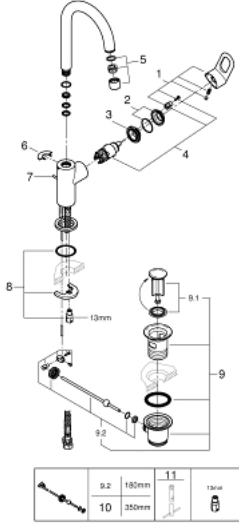

23 763 000 BAULOOP TEK KUMANDALI LAVABO BATARYASI 1/2" L-BOYUT

ÜRÜN AÇIKLAMASI

- Renk: krom
- GROHE SmoothControl 28 mm seramik kartuş
- GROHE LongLife kaplama
- GROHE EcoJoy daha az su tüketimi ve mükemmel akış teknolojisi
- maximum flow rate (at 3 bar): 5 l/min
- hızlı montaj sistemi
- döner çıkış ucu
- plastik sifon kumanda seti 1 1/4"
- spiral bağlantı hortumları

23 763 000 **BAULoop TEK KUMANDALI LAVABO BATARYASI 1/2"**
L-BOYUT

YEDEK PARÇALAR, Ekim 2018 – now

- 1: Kumanda Kolu (Sipariş no. 46779000)
 - 2: Kapak (Sipariş no. 46581000)
 - 3: Montaj halkası (Sipariş no. 46715000)
 - 4: Kartuş (Sipariş no. 46580000)
 - 5: Perlatör (Sipariş no. 13935000)
 - 6: Güvenlik halkası (Sipariş no. 4825700M)
 - 7: Kumanda çubuğu (Sipariş no. 46739000)
 - 8: Vida bağlantılı montaj (Sipariş no. 46249000)
 - 9: Gider seti 1 1/4" (Sipariş no. 28910000)
 - 9.1: tapa (Sipariş no. 07182000)
 - 9.2: Top çubuk (Sipariş no. 07052000)
 - 10: Top çubuk (Sipariş no. 07341000)*
 - 11: İngiliz anahtarı (Sipariş no. 19017000)*
- *Özel aksesuarlar