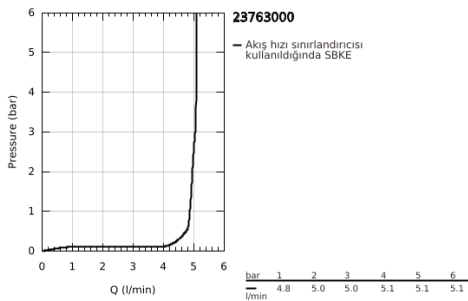

23 763 000 BAULOOP TEK KUMANDALI LAVABO BATARYASI 1/2" L-BOYUT

ÜRÜN AÇIKLAMASI

- Renk: krom
- GROHE SmoothControl 28 mm seramik kartuş
- GROHE LongLife kaplama
- GROHE EcoJoy daha az su tüketimi ve mükemmel akış teknolojisi
- maximum flow rate (at 3 bar): 5 l/min
- hızlı montaj sistemi
- döner çıkış ucu
- plastik sifon kumanda seti 1 1/4"
- spiral bağlantı hortumları

23 763 000 **BAULoop TEK KUMANDALI LAVABO BATARYASI 1/2"**
L-BOYUT

YEDEK PARÇALAR, Ekim 2018 – now

- 1: Kumanda Kolu (Sipariş no. 46779000)
 - 2: Kapak (Sipariş no. 46581000)
 - 3: Montaj halkası (Sipariş no. 46715000)
 - 4: Kartuş (Sipariş no. 46580000)
 - 5: Perlatör (Sipariş no. 13935000)
 - 6: Güvenlik halkası (Sipariş no. 4825700M)
 - 7: Kumanda çubuğu (Sipariş no. 46739000)
 - 8: Vida bağlantılı montaj (Sipariş no. 46249000)
 - 9: Gider seti 1 1/4" (Sipariş no. 28910000)
 - 9.1: tapa (Sipariş no. 07182000)
 - 9.2: Top çubuk (Sipariş no. 07052000)
 - 10: Top çubuk (Sipariş no. 07341000)*
 - 11: İngiliz anahtarı (Sipariş no. 19017000)*
- *Özel aksesuarlar