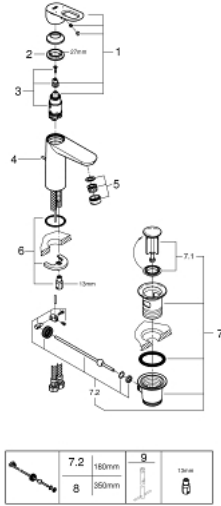

23 762 000 BAULoop TEK KUMANDALI LAVABO BATARYASI M-BOYUT

ÜRÜN AÇIKLAMASI

- Renk: krom
- GROHE SmoothControl 28 mm seramik kartuş
- GROHE LongLife kaplama
- GROHE EcoJoy daha az su tüketimi ve mükemmel akış teknolojisi
- maximum flow rate (at 3 bar): 5 l/min
- hızlı montaj sistemi
- plastik sifon kumanda seti 1 1/4"
- spiral bağlantı hortumları

23 762 000 BAULOOP TEK KUMANDALI LAVABO BATARYASI M-BOYUT

YEDEK PARÇALAR, Mayıs 2016 – now

- 1: Kumanda Kolu (Sipariş no. 46695000)
 - 2: Montaj halkası (Sipariş no. 46715000)
 - 3: Kartuş (Sipariş no. 46580000)
 - 4: Kumanda çubuğu (Sipariş no. 46739000)
 - 5: Perlatör (Sipariş no. 48159000)
 - 6: Vida bağlantılı montaj (Sipariş no. 46249000)
 - 7: Gider seti 1 1/4" (Sipariş no. 28910000)
 - 7.1: tapa (Sipariş no. 07182000)
 - 7.2: Top çubuk (Sipariş no. 07052000)
 - 8: Top çubuk (Sipariş no. 07341000)*
 - 9: İngiliz anahtarı (Sipariş no. 19017000)*
- *Özel aksesuarlar