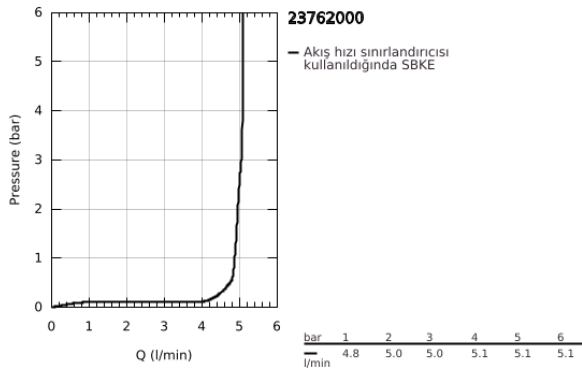

23 762 000 BAULoop TEK KUMANDALI LAVABO BATARYASI M-BOYUT

ÜRÜN AÇIKLAMASI

- Renk: krom
- GROHE SmoothControl 28 mm seramik kartuş
- GROHE LongLife kaplama
- GROHE EcoJoy daha az su tüketimi ve mükemmel akış teknolojisi
- maximum flow rate (at 3 bar): 5 l/min
- hızlı montaj sistemi
- plastik sifon kumanda seti 1 1/4"
- spiral bağlantı hortumları