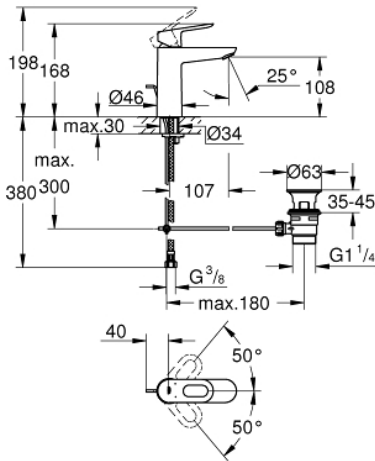

23 762 000 BAULoop TEK KUMANDALI LAVABO BATARYASI M-BOYUT

ÜRÜN AÇIKLAMASI

- Renk: krom
- GROHE SmoothControl 28 mm seramik kartuş
- GROHE LongLife kaplama
- GROHE EcoJoy daha az su tüketimi ve mükemmel akış teknolojisi
- maximum flow rate (at 3 bar): 5 l/min
- hızlı montaj sistemi
- plastik sifon kumanda seti 1 1/4"
- spiral bağlantı hortumları

23 762 000 BAULOOP TEK KUMANDALI LAVABO BATARYASI M-BOYUT

YEDEK PARÇALAR, Mayıs 2016 – now

- 1: Kumanda Kolu (Sipariş no. 46695000)
 - 2: Montaj halkası (Sipariş no. 46715000)
 - 3: Kartuş (Sipariş no. 46580000)
 - 4: Kumanda çubuğu (Sipariş no. 46739000)
 - 5: Perlatör (Sipariş no. 48159000)
 - 6: Vida bağlantılı montaj (Sipariş no. 46249000)
 - 7: Gider seti 1 1/4" (Sipariş no. 28910000)
 - 7.1: tapa (Sipariş no. 07182000)
 - 7.2: Top çubuk (Sipariş no. 07052000)
 - 8: Top çubuk (Sipariş no. 07341000)*
 - 9: İngiliz anahtarı (Sipariş no. 19017000)*
- *Özel aksesuarlar