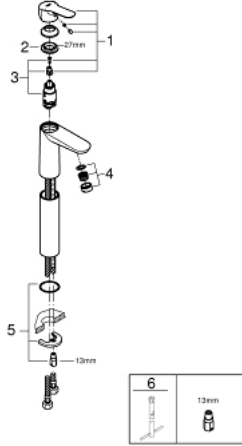

23 761 000 **BAUEDGE TEK KUMANDALI LAVABO BATARYASI**  
**XL-BOYUT**

**YEDEK PARÇALAR**, Mayıs 2016 – now

- 1: Kumanda Kolu (Sipariş no. 46697000)  
2: Montaj halkası (Sipariş no. 46715000)  
3: Kartuş (Sipariş no. 46580000)  
4: Perlatör (Sipariş no. 48159000)  
5: Vida bağlantılı montaj (Sipariş no. 46249000)  
6: İngiliz anahtarı (Sipariş no. 19017000)\*  
\*Özel aksesuarlar