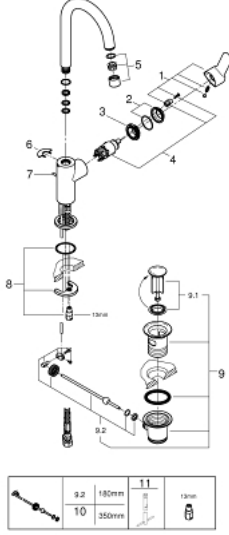

## 23 760 000 BAUEDGE TEK KUMANDALI LAVABO BATARYASI 1/2" L-BOYUT

### ÜRÜN AÇIKLAMASI

- Renk: krom
- GROHE SmoothControl 28 mm seramik kartuş
- GROHE LongLife kaplama
- GROHE EcoJoy daha az su tüketimi ve mükemmel akış teknolojisi
- maximum flow rate (at 3 bar): 5 l/min
- hızlı montaj sistemi
- döner çıkış ucu
- plastik sifon kumanda seti 1 1/4"
- spiral bağlantı hortumları

23 760 000 **BAUEDGE TEK KUMANDALI LAVABO BATARYASI 1/2"**  
**L-BOYUT**

**YEDEK PARÇALAR**, Aralık 2018 – now

- 1: Kumanda Kolu (Sipariş no. 46812000)
  - 2: Kapak (Sipariş no. 46581000)
  - 3: Montaj halkası (Sipariş no. 46715000)
  - 4: Kartuş (Sipariş no. 46580000)
  - 5: Perlatör (Sipariş no. 13935000)
  - 6: Güvenlik halkası (Sipariş no. 4825700M)
  - 7: Kumanda çubuğu (Sipariş no. 46739000)
  - 8: Vida bağlantılı montaj (Sipariş no. 46249000)
  - 9: Gider seti 1 1/4" (Sipariş no. 28910000)
  - 9.1: tapa (Sipariş no. 07182000)
  - 9.2: Top çubuk (Sipariş no. 07052000)
  - 10: Top çubuk (Sipariş no. 07341000)\*
  - 11: İngiliz anahtarı (Sipariş no. 19017000)\*
- \*Özel aksesuarlar