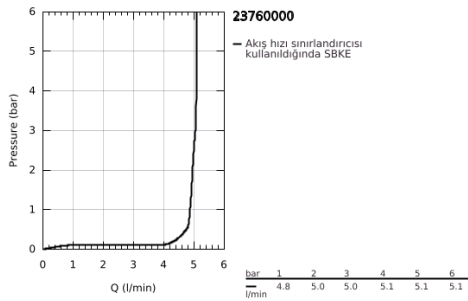

## 23 760 000 BAUEDGE TEK KUMANDALI LAVABO BATARYASI 1/2" L-BOYUT

### ÜRÜN AÇIKLAMASI

- Renk: krom
- GROHE SmoothControl 28 mm seramik kartuş
- GROHE LongLife kaplama
- GROHE EcoJoy daha az su tüketimi ve mükemmel akış teknolojisi
- maximum flow rate (at 3 bar): 5 l/min
- hızlı montaj sistemi
- döner çıkış ucu
- plastik sifon kumanda seti 1 1/4"
- spiral bağlantı hortumları