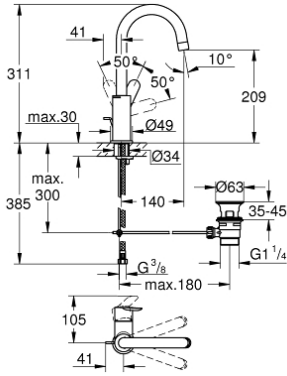

## 23 760 000 BAUEDGE TEK KUMANDALI LAVABO BATARYASI 1/2" L-BOYUT

### ÜRÜN AÇIKLAMASI

- Renk: krom
- GROHE SmoothControl 28 mm seramik kartuş
- GROHE LongLife kaplama
- GROHE EcoJoy daha az su tüketimi ve mükemmel akış teknolojisi
- maximum flow rate (at 3 bar): 5 l/min
- hızlı montaj sistemi
- döner çıkış ucu
- plastik sifon kumanda seti 1 1/4"
- spiral bağlantı hortumları

23 760 000 **BAUEDGE TEK KUMANDALI LAVABO BATARYASI 1/2"**  
**L-BOYUT**

**YEDEK PARÇALAR**, Aralık 2018 – now

- 1: Kumanda Kolu (Sipariş no. 46812000)
  - 2: Kapak (Sipariş no. 46581000)
  - 3: Montaj halkası (Sipariş no. 46715000)
  - 4: Kartuş (Sipariş no. 46580000)
  - 5: Perlatör (Sipariş no. 13935000)
  - 6: Güvenlik halkası (Sipariş no. 4825700M)
  - 7: Kumanda çubuğu (Sipariş no. 46739000)
  - 8: Vida bağlantılı montaj (Sipariş no. 46249000)
  - 9: Gider seti 1 1/4" (Sipariş no. 28910000)
  - 9.1: tapa (Sipariş no. 07182000)
  - 9.2: Top çubuk (Sipariş no. 07052000)
  - 10: Top çubuk (Sipariş no. 07341000)\*
  - 11: İngiliz anahtarı (Sipariş no. 19017000)\*
- \*Özel aksesuarlar