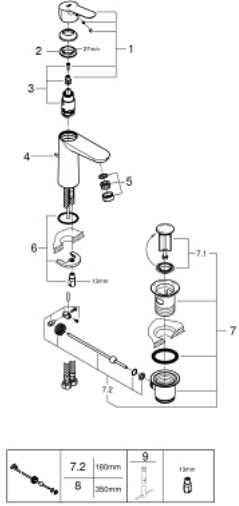

23 758 000 **BAUEDGE TEK KUMANDALI LAVABO BATARYASI**
M-BOYUT

YEDEK PARÇALAR, Mayıs 2016 – now

- 1: Kumanda Kolu (Sipariş no. 46697000)
 - 2: Montaj halkası (Sipariş no. 46715000)
 - 3: Kartuş (Sipariş no. 46580000)
 - 4: Kumanda çubuğu (Sipariş no. 46739000)
 - 5: Perlatör (Sipariş no. 48159000)
 - 6: Vida bağlantılı montaj (Sipariş no. 46249000)
 - 7: Gider seti 1 1/4" (Sipariş no. 28910000)
 - 7.1: tapa (Sipariş no. 07182000)
 - 7.2: Top çubuk (Sipariş no. 07052000)
 - 8: Top çubuk (Sipariş no. 07341000)*
 - 9: İngiliz anahtar (Sipariş no. 19017000)*
- *Özel aksesuarlar