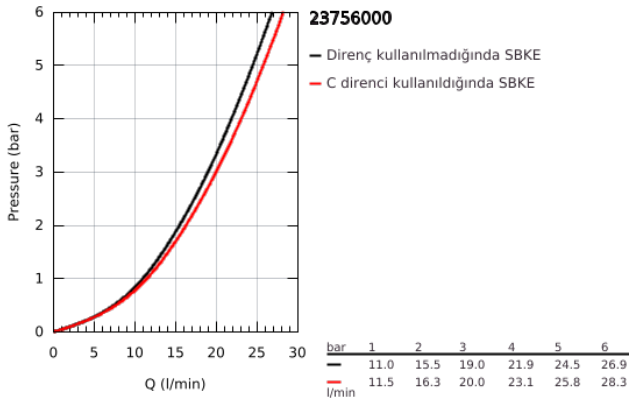

## 23 756 000 BAUFLOW TEK KUMANDALI BANYO BATARYASI

### ÜRÜN AÇIKLAMASI

- Renk: krom
- duvar tipi
- GROHE SmoothControl 46 mm seramik kartuş
- GROHE LongLife kaplama
- ayarlanabilir akış limitleyici
- otomatik yön deęiřtirici: banyo/duř
- perlatörlü çıkıř ucu
- duř alt çıkıřı 1/2" entegre çek valf
- ekzantrik
- metal ayna
- entegre çek valf