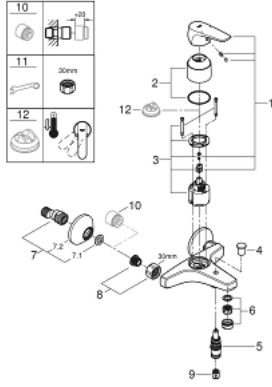

### ÜRÜN AÇIKLAMASI

- Renk: krom
- duvar tipi
- GROHE SmoothControl 46 mm seramik kartuş
- GROHE LongLife kaplama
- ayarlanabilir akış limitleyici
- otomatik yön deęiřtirici: banyo/duř
- perlatörlü çıkıř ucu
- duř alt çıkıřı 1/2" entegre çek valf
- ekzantrik
- metal ayna
- entegre çek valf

### YEDEK PARÇALAR, Mayıs 2016 – now

- 1: Kumanda Kolu (Sipariş no. 46702000)
  - 2: Kapak (Sipariş no. 46584000)
  - 3: Kartuş (Sipariş no. 46048000)
  - 4: Yöndeğiştirici kafası (Sipariş no. 65648000)
  - 5: Yöndeğiştirici (Sipariş no. 65655000)
  - 6: Perlatör (Sipariş no. 13952000)
  - 7: Ekzantrik (Sipariş no. 12075000)
  - 7.1: conta (Sipariş no. 0138600M)
  - 7.2: Rozet (Sipariş no. 0221000M)
  - 8: Vidalı bağlantı 1/2" (Sipariş no. 45044000)
  - 9: Çek-valf (Sipariş no. 08565000)
  - 10: Uzatma 3/4", 20 mm (Sipariş no. 0713000M)\*
  - 11: özel anahtar (Sipariş no. 19377000)\*
  - 12: Isı Limitleyici (Sipariş no. 46375000)\*
- \*Özel aksesuarlar