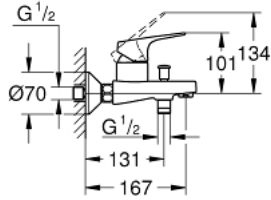

### ÜRÜN AÇIKLAMASI

- Renk: krom
- duvar tipi
- GROHE SmoothControl 46 mm seramik kartuş
- GROHE LongLife kaplama
- ayarlanabilir akış limitleyici
- otomatik yön deęiřtirici: banyo/duř
- perlatörlü çıkıř ucu
- duř alt çıkıřı 1/2" entegre çek valf
- ekzantrik
- metal ayna
- entegre çek valf

### YEDEK PARÇALAR, Mayıs 2016 – now

- 1: Kumanda Kolu (Sipariş no. 46702000)
  - 2: Kapak (Sipariş no. 46584000)
  - 3: Kartuş (Sipariş no. 46048000)
  - 4: Yöndeğiştirici kafası (Sipariş no. 65648000)
  - 5: Yöndeğiştirici (Sipariş no. 65655000)
  - 6: Perlatör (Sipariş no. 13952000)
  - 7: Ekzantrik (Sipariş no. 12075000)
  - 7.1: conta (Sipariş no. 0138600M)
  - 7.2: Rozet (Sipariş no. 0221000M)
  - 8: Vidalı bağlantı 1/2" (Sipariş no. 45044000)
  - 9: Çek-valf (Sipariş no. 08565000)
  - 10: Uzatma 3/4", 20 mm (Sipariş no. 0713000M)\*
  - 11: özel anahtar (Sipariş no. 19377000)\*
  - 12: Isı Limitleyici (Sipariş no. 46375000)\*
- \*Özel aksesuarlar