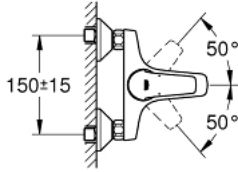

### ÜRÜN AÇIKLAMASI

- Renk: krom
- duvar tipi
- GROHE SmoothControl 46 mm seramik kartuş
- GROHE LongLife kaplama
- ayarlanabilir akış limitleyici
- otomatik yön deęiřtirici: banyo/duř
- perlatörlü çıkıř ucu
- duř alt çıkıřı 1/2" entegre çek valf
- ekzantrik
- metal ayna
- entegre çek valf

### YEDEK PARÇALAR, Mayıs 2016 – now

- 1: Kumanda Kolu (Sipariş no. 46702000)
  - 2: Kapak (Sipariş no. 46584000)
  - 3: Kartuş (Sipariş no. 46048000)
  - 4: Yöndeğiştirici kafası (Sipariş no. 65648000)
  - 5: Yöndeğiştirici (Sipariş no. 65655000)
  - 6: Perlatör (Sipariş no. 13952000)
  - 7: Ekzantrik (Sipariş no. 12075000)
  - 7.1: conta (Sipariş no. 0138600M)
  - 7.2: Rozet (Sipariş no. 0221000M)
  - 8: Vidalı bağlantı 1/2" (Sipariş no. 45044000)
  - 9: Çek-valf (Sipariş no. 08565000)
  - 10: Uzatma 3/4", 20 mm (Sipariş no. 0713000M)\*
  - 11: özel anahtar (Sipariş no. 19377000)\*
  - 12: Isı Limitleyici (Sipariş no. 46375000)\*
- \*Özel aksesuarlar