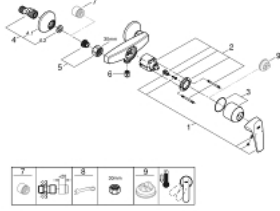

23 755 000 BAUFLOW TEK KUMANDALI DUŞ BATARYASI

ÜRÜN AÇIKLAMASI

- Renk: krom
- duvar tipi
- GROHE SmoothControl 46 mm seramik kartuş
- GROHE LongLife kaplama
- ayarlanabilir akış limitleyici
- duş alt çıkışı 1/2" entegre çek valf
- ekzantrik
- metal ayna
- entegre çek valf

23 755 000 BAUFLOW TEK KUMANDALI DUŞ BATARYASI

YEDEK PARÇALAR, Mayıs 2016 – now

- 1: Kumanda Kolu (Sipariş no. 46702000)
 - 2: Kartuş (Sipariş no. 46048000)
 - 3: Kapak (Sipariş no. 46584000)
 - 4: Ekzantrik (Sipariş no. 12075000)
 - 4.1: conta (Sipariş no. 0138600M)
 - 4.2: Rozet (Sipariş no. 0221000M)
 - 5: Vidalı bağlantı 1/2" (Sipariş no. 45044000)
 - 6: Çek-valf (Sipariş no. 08565000)
 - 7: Uzatma 3/4", 20 mm (Sipariş no. 0713000M)*
 - 8: özel anahtar (Sipariş no. 19377000)*
 - 9: Isı Limitleyici (Sipariş no. 46375000)*
- *Özel aksesuarlar