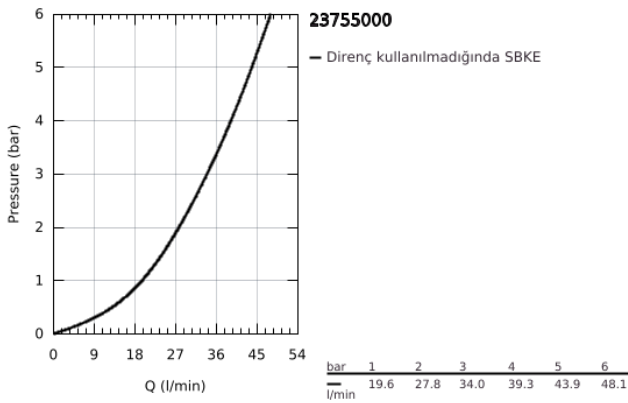

23 755 000 BAUFLOW TEK KUMANDALI DUŞ BATARYASI

ÜRÜN AÇIKLAMASI

- Renk: krom
- duvar tipi
- GROHE SmoothControl 46 mm seramik kartuş
- GROHE LongLife kaplama
- ayarlanabilir akış limitleyici
- duş alt çıkışı 1/2" entegre çek valf
- ekzantrik
- metal ayna
- entegre çek valf