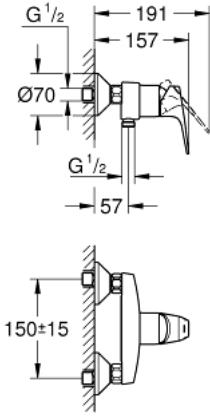

23 755 000 BAUFLOW TEK KUMANDALI DUŞ BATARYASI

ÜRÜN AÇIKLAMASI

- Renk: krom
- duvar tipi
- GROHE SmoothControl 46 mm seramik kartuş
- GROHE LongLife kaplama
- ayarlanabilir akış limitleyici
- duş alt çıkışı 1/2" entegre çek valf
- ekzantrik
- metal ayna
- entegre çek valf

23 755 000 BAUFLOW TEK KUMANDALI DUŞ BATARYASI

YEDEK PARÇALAR, Mayıs 2016 – now

- 1: Kumanda Kolu (Sipariş no. 46702000)
 - 2: Kartuş (Sipariş no. 46048000)
 - 3: Kapak (Sipariş no. 46584000)
 - 4: Ekzantrik (Sipariş no. 12075000)
 - 4.1: conta (Sipariş no. 0138600M)
 - 4.2: Rozet (Sipariş no. 0221000M)
 - 5: Vidalı bağlantı 1/2" (Sipariş no. 45044000)
 - 6: Çek-valf (Sipariş no. 08565000)
 - 7: Uzatma 3/4", 20 mm (Sipariş no. 0713000M)*
 - 8: özel anahtar (Sipariş no. 19377000)*
 - 9: Isı Limitleyici (Sipariş no. 46375000)*
- *Özel aksesuarlar