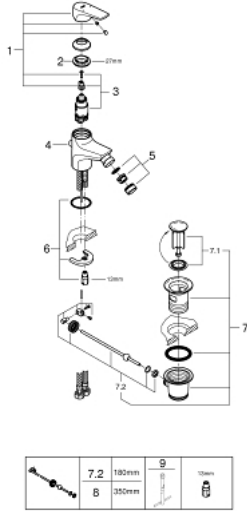

23 754 000 BAUFLOW TEK KUMANDALI BİDE BATARYASI

ÜRÜN AÇIKLAMASI

- Renk: krom
- GROHE SmoothControl 28 mm seramik kartuş
- GROHE LongLife kaplama
- GROHE EcoJoy daha az su tüketimi ve mükemmel akış teknolojisi
- maximum flow rate (at 3 bar): 5 l/min
- hızlı montaj sistemi
- mafsalı
- sifon kumanda seti 1 1/4"
- spiral bağlantı hortumları

23 754 000 BAUFLOW TEK KUMANDALI BİDE BATARYASI

YEDEK PARÇALAR, Mayıs 2016 – now

- 1: Kumanda Kolu (Sipariş no. 46701000)
- 2: Montaj halkası (Sipariş no. 46715000)
- 3: Kartuş (Sipariş no. 46580000)
- 4: Kumanda çubuğu (Sipariş no. 06329000)
- 5: Perlatör (Sipariş no. 48159000)
- 6: Vida bağlantılı montaj (Sipariş no. 46249000)
- 7: Gider seti 1 1/4" (Sipariş no. 28910000)
- 7.1: tapa (Sipariş no. 07182000)
- 7.2: Top çubuk (Sipariş no. 07052000)
- 8: Top çubuk (Sipariş no. 07341000)*
- 9: İngiliz anahtarı (Sipariş no. 19017000)*