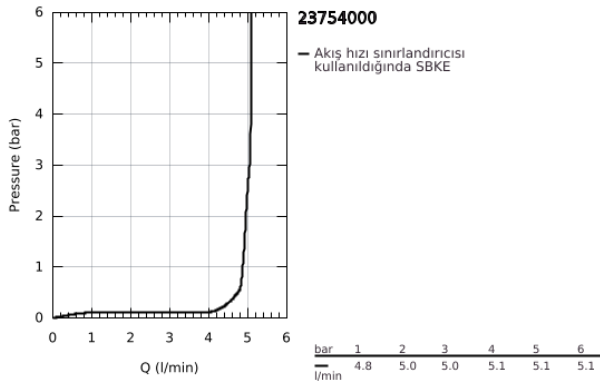

23 754 000 BAUFLOW TEK KUMANDALI BİDE BATARYASI

ÜRÜN AÇIKLAMASI

- Renk: krom
- GROHE SmoothControl 28 mm seramik kartuş
- GROHE LongLife kaplama
- GROHE EcoJoy daha az su tüketimi ve mükemmel akış teknolojisi
- maximum flow rate (at 3 bar): 5 l/min
- hızlı montaj sistemi
- mafsalı
- sifon kumanda seti 1 1/4"
- spiral bağlantı hortumları