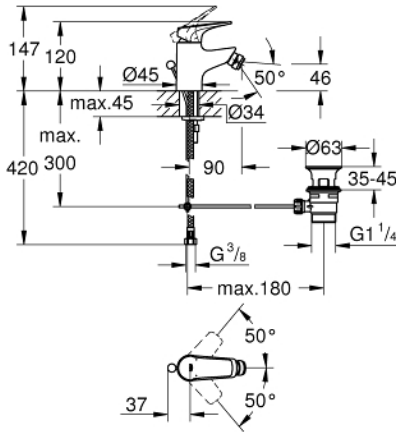

23 754 000 BAUFLOW TEK KUMANDALI BİDE BATARYASI

ÜRÜN AÇIKLAMASI

- Renk: krom
- GROHE SmoothControl 28 mm seramik kartuş
- GROHE LongLife kaplama
- GROHE EcoJoy daha az su tüketimi ve mükemmel akış teknolojisi
- maximum flow rate (at 3 bar): 5 l/min
- hızlı montaj sistemi
- mafsalı
- sifon kumanda seti 1 1/4"
- spiral bağlantı hortumları

23 754 000 BAUFLOW TEK KUMANDALI BİDE BATARYASI

YEDEK PARÇALAR, Mayıs 2016 – now

- 1: Kumanda Kolu (Sipariş no. 46701000)
- 2: Montaj halkası (Sipariş no. 46715000)
- 3: Kartuş (Sipariş no. 46580000)
- 4: Kumanda çubuğu (Sipariş no. 06329000)
- 5: Perlatör (Sipariş no. 48159000)
- 6: Vida bağlantılı montaj (Sipariş no. 46249000)
- 7: Gider seti 1 1/4" (Sipariş no. 28910000)
- 7.1: tapa (Sipariş no. 07182000)
- 7.2: Top çubuk (Sipariş no. 07052000)
- 8: Top çubuk (Sipariş no. 07341000)*
- 9: İngiliz anahtarı (Sipariş no. 19017000)*