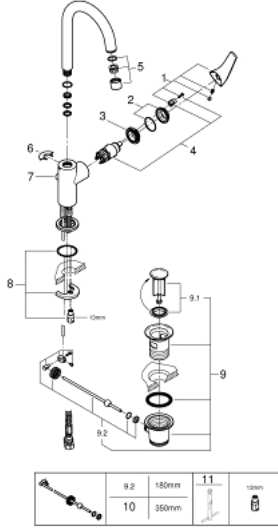

23 753 000 BAUFLOW TEK KUMANDALI LAVABO BATARYASI 1/2"  
L-BOYUT

**ÜRÜN AÇIKLAMASI**

- Renk: krom
- GROHE SmoothControl 28 mm seramik kartuş
- GROHE LongLife kaplama
- GROHE EcoJoy daha az su tüketimi ve mükemmel akış teknolojisi
- maximum flow rate (at 3 bar): 5 l/min
- hızlı montaj sistemi
- döner çıkış ucu
- plastik sifon kumanda seti 1 1/4"
- spiral bağlantı hortumları

23 753 000 **BAUFLOW TEK KUMANDALI LAVABO BATARYASI 1/2"**  
**L-BOYUT**

**YEDEK PARÇALAR**, Ekim 2018 – now

- 1: Kumanda Kolu (Sipariş no. 46771000)
  - 2: Kapak (Sipariş no. 46581000)
  - 3: Montaj halkası (Sipariş no. 46715000)
  - 4: Kartuş (Sipariş no. 46580000)
  - 5: Perlatör (Sipariş no. 13935000)
  - 6: Güvenlik halkası (Sipariş no. 4825700M)
  - 7: Kumanda çubuğu (Sipariş no. 06329000)
  - 8: Vida bağlantılı montaj (Sipariş no. 46249000)
  - 9: Gider seti 1 1/4" (Sipariş no. 28910000)
  - 9.1: tapa (Sipariş no. 07182000)
  - 9.2: Top çubuk (Sipariş no. 07052000)
  - 10: Top çubuk (Sipariş no. 07341000)\*
  - 11: İngiliz anahtarı (Sipariş no. 19017000)\*
- \*Özel aksesuarlar