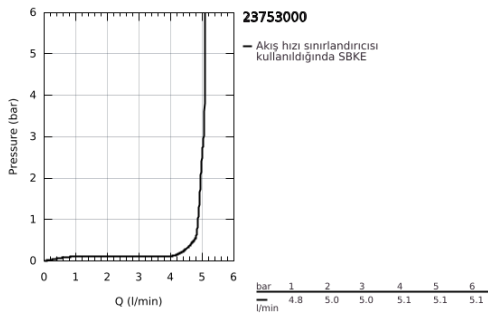

23 753 000 BAUFLOW TEK KUMANDALI LAVABO BATARYASI 1/2"  
L-BOYUT

**ÜRÜN AÇIKLAMASI**

- Renk: krom
- GROHE SmoothControl 28 mm seramik kartuş
- GROHE LongLife kaplama
- GROHE EcoJoy daha az su tüketimi ve mükemmel akış teknolojisi
- maximum flow rate (at 3 bar): 5 l/min
- hızlı montaj sistemi
- döner çıkış ucu
- plastik sifon kumanda seti 1 1/4"
- spiral bağlantı hortumları