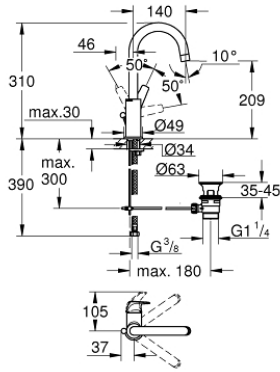

23 753 000 BAUFLOW TEK KUMANDALI LAVABO BATARYASI 1/2"  
L-BOYUT

**ÜRÜN AÇIKLAMASI**

- Renk: krom
- GROHE SmoothControl 28 mm seramik kartuş
- GROHE LongLife kaplama
- GROHE EcoJoy daha az su tüketimi ve mükemmel akış teknolojisi
- maximum flow rate (at 3 bar): 5 l/min
- hızlı montaj sistemi
- döner çıkış ucu
- plastik sifon kumanda seti 1 1/4"
- spiral bağlantı hortumları

23 753 000 **BAUFLOW TEK KUMANDALI LAVABO BATARYASI 1/2"**  
**L-BOYUT**

**YEDEK PARÇALAR**, Ekim 2018 – now

- 1: Kumanda Kolu (Sipariş no. 46771000)
  - 2: Kapak (Sipariş no. 46581000)
  - 3: Montaj halkası (Sipariş no. 46715000)
  - 4: Kartuş (Sipariş no. 46580000)
  - 5: Perlatör (Sipariş no. 13935000)
  - 6: Güvenlik halkası (Sipariş no. 4825700M)
  - 7: Kumanda çubuğu (Sipariş no. 06329000)
  - 8: Vida bağlantılı montaj (Sipariş no. 46249000)
  - 9: Gider seti 1 1/4" (Sipariş no. 28910000)
  - 9.1: tapa (Sipariş no. 07182000)
  - 9.2: Top çubuk (Sipariş no. 07052000)
  - 10: Top çubuk (Sipariş no. 07341000)\*
  - 11: İngiliz anahtarı (Sipariş no. 19017000)\*
- \*Özel aksesuarlar